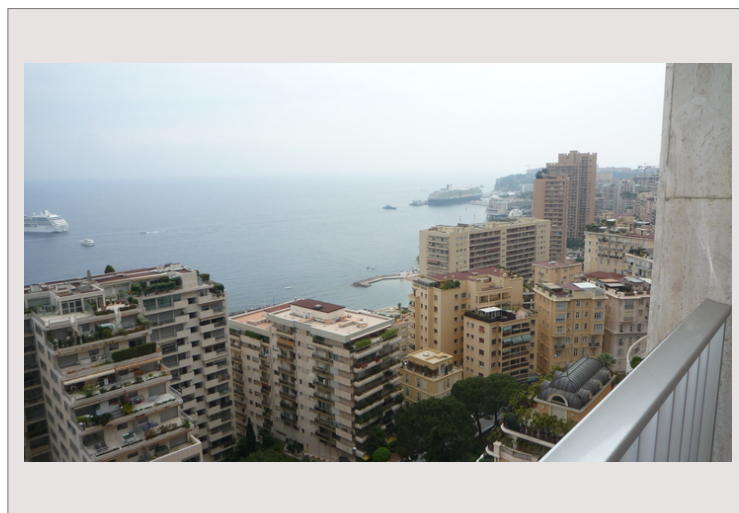

2 Pièces - Château Périgord 2

Vente Monaco

4 275 000 €

Beau 2 pièces traversant et en étage élevé dans un immeuble de prestige, vous offrant une vue mer et une vue montagne.

Type de produit	Appartement	Nb. pièces	2
Superficie totale	90 m ²	Nb. chambres	1
Superficie hab.	73 m ²	Immeuble	Château Périgord II
Superficie terrasse	17 m ²	Quartier	La Rousse - Saint Roman
Vue	Mer et montagne	Etat	Bon état

Beau 2 pièces situé en étage élevé de l'immeuble Château Périgord 2.

Appartement traversant avec vue mer et vue montagnes

Il se compose d'une entrée, une cuisine, une salle de bains, un WC invités, une chambre, un séjour et 3 loggias.