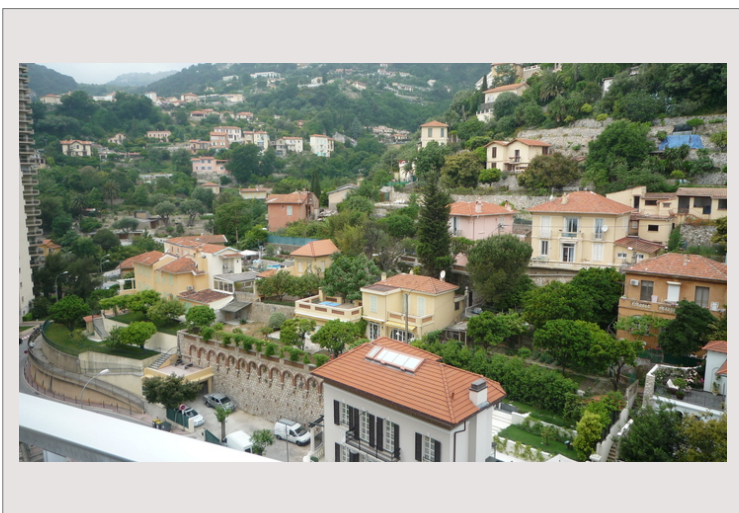

2 Pièces - Château Périgord 2

Vente Monaco

4 275 000 €

Beau 2 pièces traversant et en étage élevé dans un immeuble de prestige, vous offrant une vue mer et une vue montagne.

Type de produit	Appartement	Nb. pièces	2
Superficie totale	90 m ²	Nb. chambres	1
Superficie hab.	73 m ²	Immeuble	Château Périgord II
Superficie terrasse	17 m ²	Quartier	La Rousse - Saint Roman
Vue	Mer et montagne	Etat	Bon état

Beau 2 pièces situé en étage élevé de l'immeuble Château Périgord 2.

Appartement traversant avec vue mer et vue montagnes

Il se compose d'une entrée, une cuisine, une salle de bains, un WC invités, une chambre, un séjour et 3 loggias.