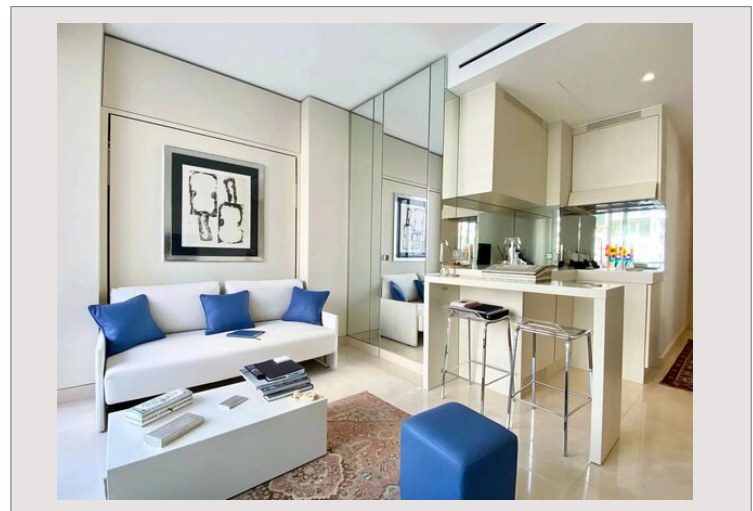

SPLENDIDE STUDIO AU CHÂTEAU D'AZUR

Vente Monaco

1 985 000 €

Type de produit	Appartement	Nb. pièces	1
Superficie totale	31 m²	Immeuble	Château d'Azur
Superficie hab.	27 m²	Quartier	La Rousse - Saint Roman
Superficie terrasse	4 m²	Vue	Vue dégagée
Etat	Neuf	Meublé	Oui

EXCLUSIVITÉ : Dans la résidence 'Chateau d'Azur', un beau studio rénové et entièrement meublé.

Il se compose d'une entrée, d'un séjour avec sa cuisine ouverte, d'une salle de douche avec wc et d'une terrasse.

Ce bien a été entièrement pensé pour optimiser son espace, avec beaucoup de rangements.