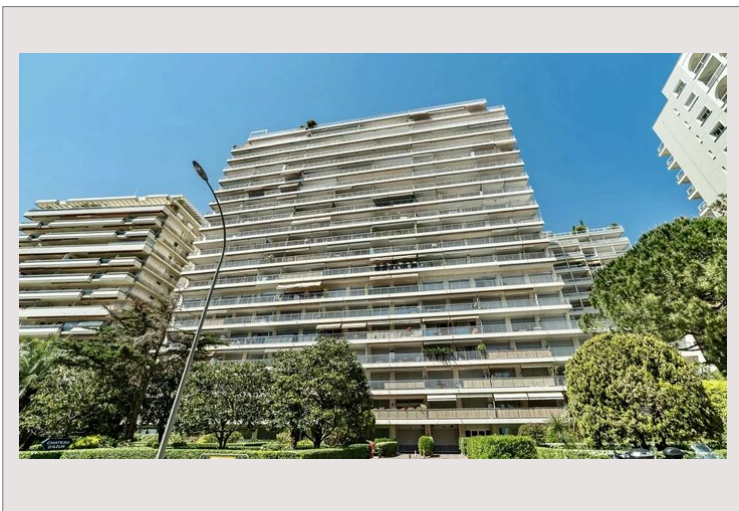

SPLENDIDE STUDIO AU CHÂTEAU D'AZUR

Vente Monaco

1 985 000 €

Type de produit	Appartement	Nb. pièces	1
Superficie totale	31 m²	Immeuble	Château d'Azur
Superficie hab.	27 m²	Quartier	La Rousse - Saint Roman
Superficie terrasse	4 m²	Vue	Vue dégagée
Etat	Neuf	Meublé	Oui

EXCLUSIVITÉ : Dans la résidence 'Chateau d'Azur', un beau studio rénové et entièrement meublé.

Il se compose d'une entrée, d'un séjour avec sa cuisine ouverte, d'une salle de douche avec wc et d'une terrasse.

Ce bien a été entièrement pensé pour optimiser son espace, avec beaucoup de rangements.