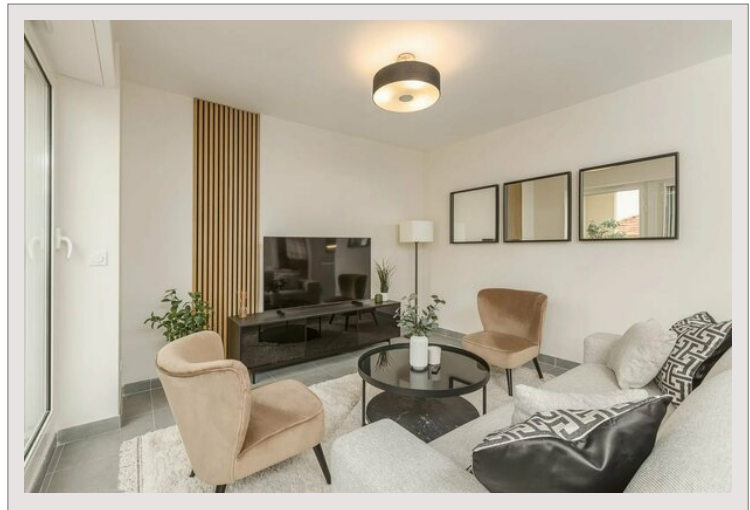

Luxeux penthouse 4 pièces avec une vue imprenable sur la Principauté, le Casino et la mer