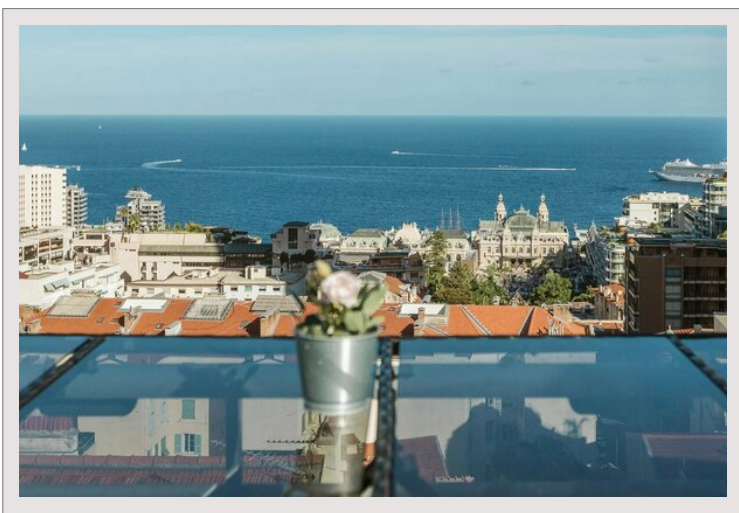

Luxeux penthouse 4 pièces avec une vue imprenable sur la Principauté,  
le Casino et la mer

Vente France 1 695 000 €

Niché à Beausoleil, à quelques pas de Monaco, ce somptueux penthouse de 4 pièces offre une vue panoramique imprenable sur la principauté, le casino et la mer Méditerranée

Réparti sur deux étages et entièrement rénové avec des finitions de haute qualité, cet appartement luxueux offre un cadre de vie exceptionnel. Au sommet, une terrasse spacieuse sur le toit invite à la détente avec son jacuzzi, son barbecue, sa cuisine d'été et son espace repas, offrant ainsi un véritable paradis en plein air.

## Luxeux penthouse 4 pièces avec une vue imprenable sur la Principauté, le Casino et la mer

## Luxeux penthouse 4 pièces avec une vue imprenable sur la Principauté, le Casino et la mer

**Luxeux penthouse 4 pièces avec une vue imprenable sur la Principauté,  
le Casino et la mer**