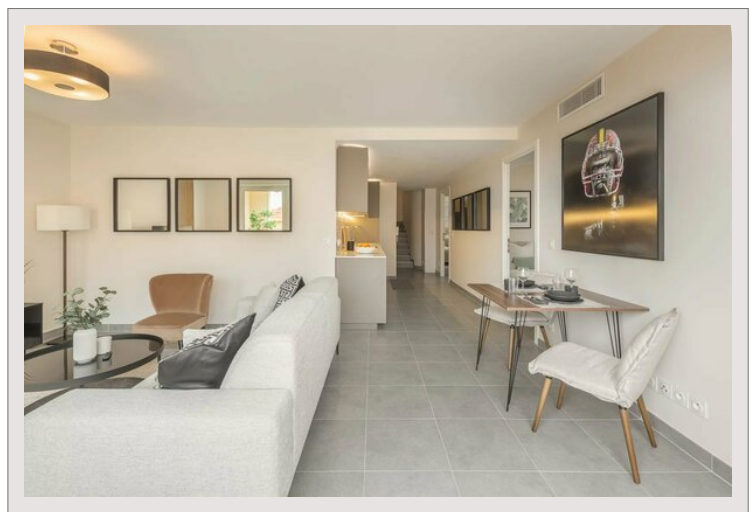

Luxeux penthouse 4 pièces avec une vue imprenable sur la Principauté, le Casino et la mer