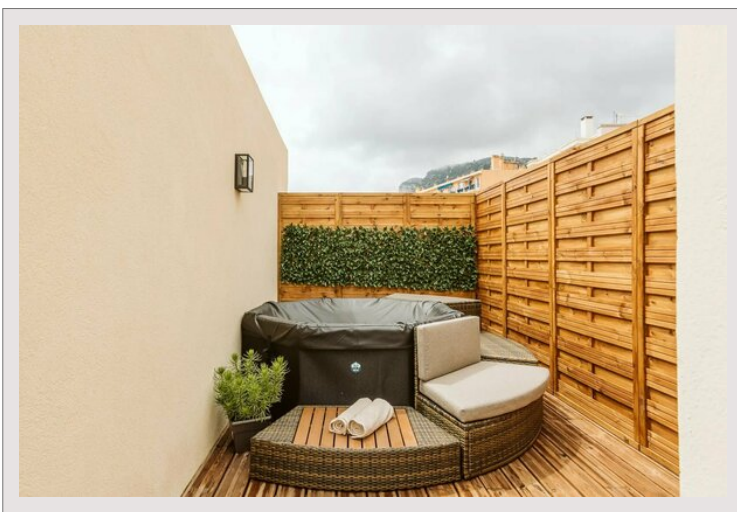

Luxeux penthouse 4 pièces avec une vue imprenable sur la Principauté, le Casino et la mer