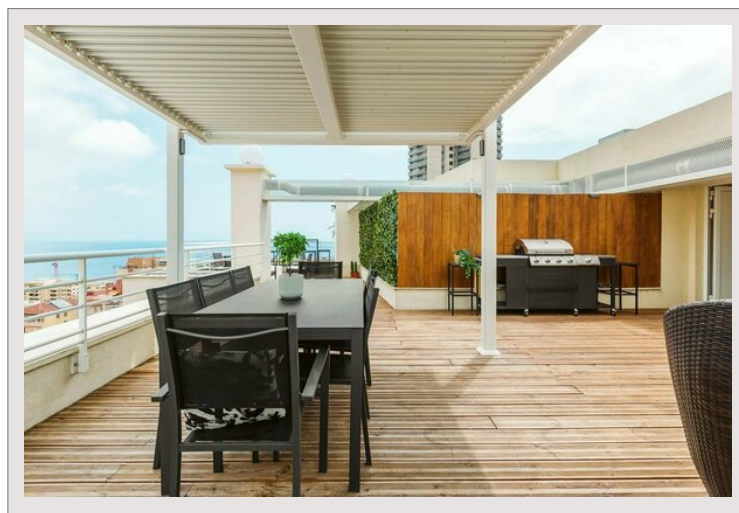

Niché à Beausoleil, à quelques pas de Monaco, ce somptueux penthouse de 4 pièces offre une vue panoramique imprenable sur la principauté, le casino et la mer Méditerranée

Type de produit	Duplex	Nb. pièces	4
Superficie totale	166 m²	Nb. chambres	3
Superficie hab.	86 m²	Nb. parking	1
Superficie terrasse	80 m²	Quartier	Centre
Vue	vue imprenable sur la Principauté, le Casino et la mer	Ville	Beausoleil
Exposition	sud	Pays	France
Etat	Très bon état		

Réparti sur deux étages et entièrement rénové avec des finitions de haute qualité, cet appartement luxueux offre un cadre de vie exceptionnel. Au sommet, une terrasse spacieuse sur le toit invite à la détente avec son jacuzzi, son barbecue, sa cuisine d'été et son espace repas, offrant ainsi un véritable paradis en plein air.

À l'étage résidentiel, un vaste salon et salle à manger accueillent chaleureusement les convives, tandis que trois chambres élégamment aménagées et deux salles de bains offrent un confort absolu et une intimité parfaite pour les résidents.

La terrasse adjacente au salon, pouvant être fermée, constitue un lieu idéal pour des moments de convivialité autour d'une grande table à manger, offrant ainsi une extension parfaite de l'espace de vie intérieur.

Un garage souterrain pouvant accueillir 2 petites ou 1 grande voiture complète ce bien remarquable, offrant praticité et sécurité dans ce cadre exclusif.