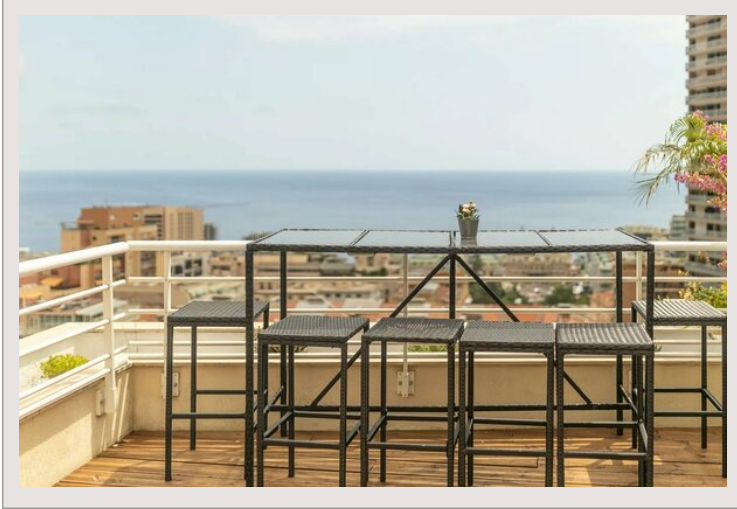

Réparti sur deux étages et entièrement rénové avec des finitions de haute qualité, cet appartement luxueux offre un cadre de vie exceptionnel. Au sommet, une terrasse spacieuse sur le toit invite à la détente avec son jacuzzi, son barbecue, sa cuisine d'été et son espace repas, offrant ainsi un véritable paradis en plein air.

La terrasse adjacente au salon, pouvant être fermée, constitue un lieu idéal pour des moments de convivialité autour d'une grande table à manger, offrant ainsi une extension parfaite de l'espace de vie intérieur.

## Luxeux penthouse 4 pièces avec une vue imprenable sur la Principauté, le Casino et la mer

## Luxeux penthouse 4 pièces avec une vue imprenable sur la Principauté, le Casino et la mer

**Luxeux penthouse 4 pièces avec une vue imprenable sur la Principauté,  
le Casino et la mer**