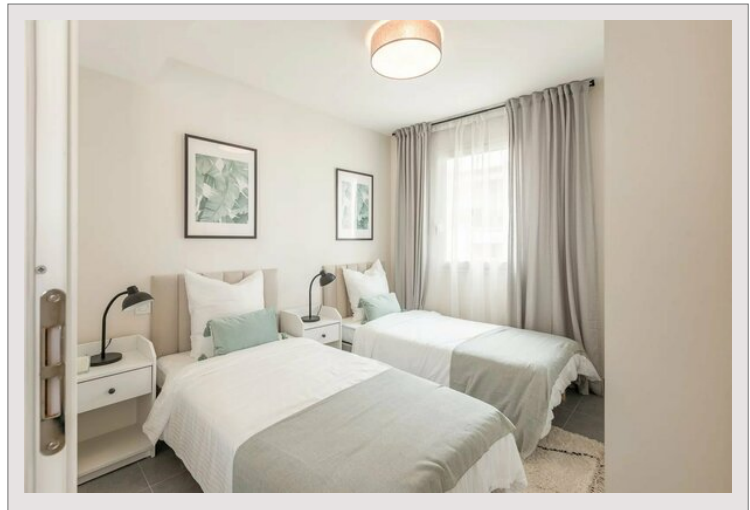

Luxeux penthouse 4 pièces avec une vue imprenable sur la Principauté, le Casino et la mer