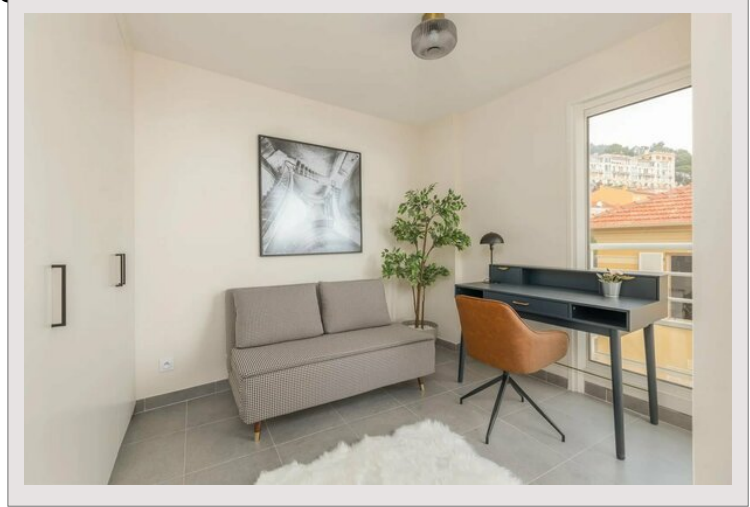

Luxeux penthouse 4 pièces avec une vue imprenable sur la Principauté, le Casino et la mer