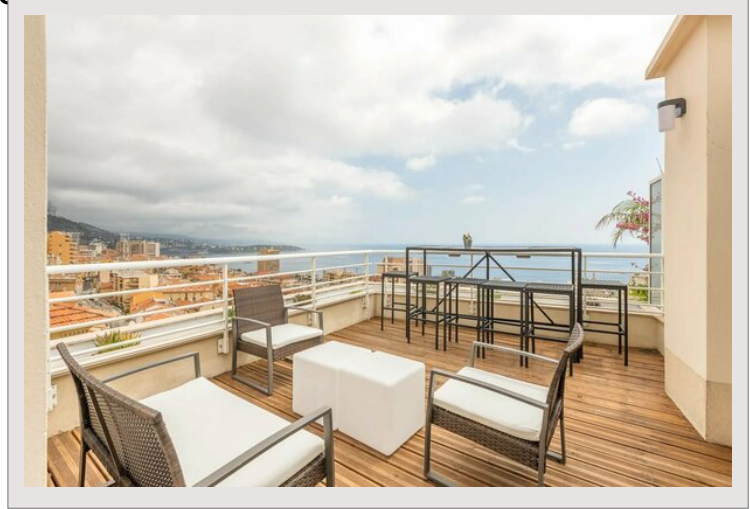

Réparti sur deux étages et entièrement rénové avec des finitions de haute qualité, cet appartement luxueux offre un cadre de vie exceptionnel. Au sommet, une terrasse spacieuse sur le toit invite à la détente avec son jacuzzi, son barbecue, sa cuisine d'été et son espace repas, offrant ainsi un véritable paradis en plein air.

À l'étage résidentiel, un vaste salon et salle à manger accueillent chaleureusement les convives, tandis que trois chambres élégamment aménagées et deux salles de bains offrent un confort absolu et une intimité parfaite pour les résidents.

## Luxeux penthouse 4 pièces avec une vue imprenable sur la Principauté, le Casino et la mer

## Luxeux penthouse 4 pièces avec une vue imprenable sur la Principauté, le Casino et la mer

**Luxeux penthouse 4 pièces avec une vue imprenable sur la Principauté,  
le Casino et la mer**