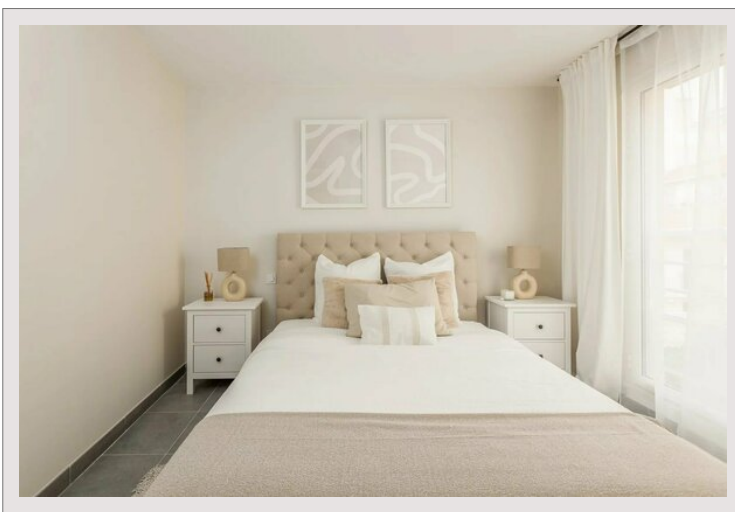

Luxeux penthouse 4 pièces avec une vue imprenable sur la Principauté, le Casino et la mer