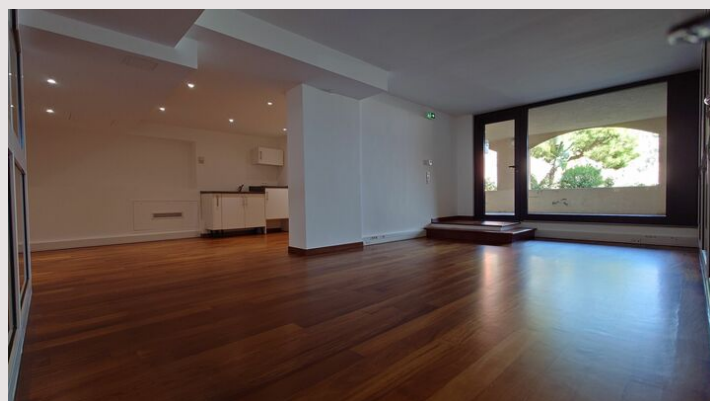

GRAND BUREAU AVEC GRANDE FENETRE - FONTVIEILLE