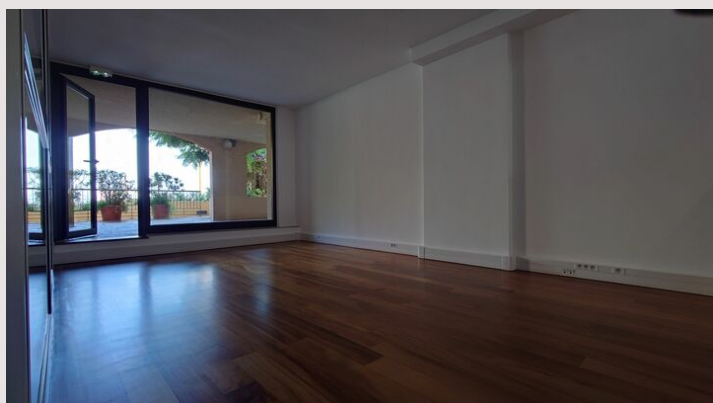

GRAND BUREAU AVEC GRANDE FENETRE - FONTVIEILLE