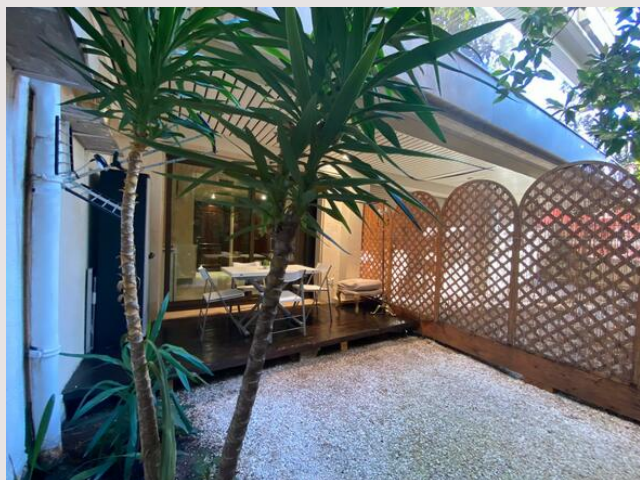

Studio avec jardin privatif

Location Monaco

2 900 € / mois

(Charges comprises)

Calme et lumineux, proche des ascenseurs publics avec accès rapide au port de Monaco et au quartier de fontveille

Type de produit	Appartement	Nb. pièces	1
Superficie totale	41 m ²	Nb. chambres	1
Superficie hab.	24 m ²	Nb. caves	1
Superficie jardin	17 m ²	Immeuble	Beverly Palace bloc A
Vue	Jardin	Quartier	Moneghetti
Exposition	sud ouest	Etat	Bon état
Etage	rdc	Date de libération	Immédiatement
Usage mixte	Oui		

Studio entièrement meublé et équipé avec jardin privatif de 17m², très calme et lumineux, situé au 13 Boulevard de Belgique "Le Beverly Palace" résidence luxueuse avec concierge, surveillance video.

Il se compose:

Entrée, pièce principale avec cuisine équipé, grande salle de bains en marbre, avec baignoire et douche, climatisation, double vitrage, animaux de compagnie bienvenus.

Une cave complète ce bien.

Studio avec jardin privatif