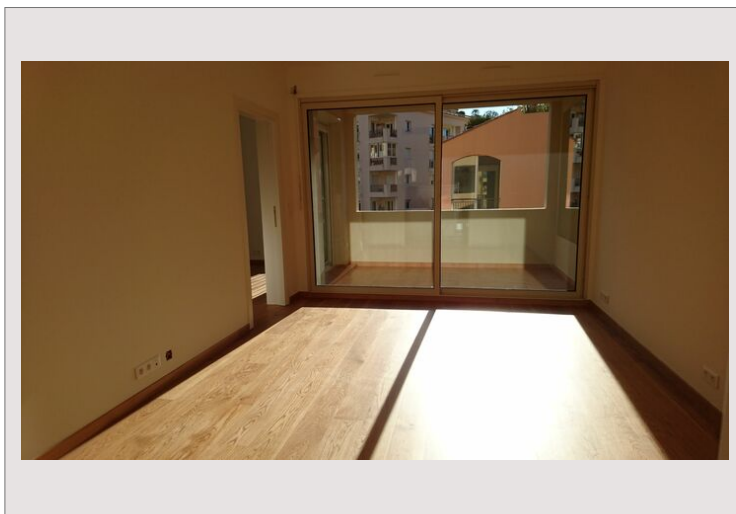

2 PIECES RENOVE AU MANTEGNA FONTVIEILLE