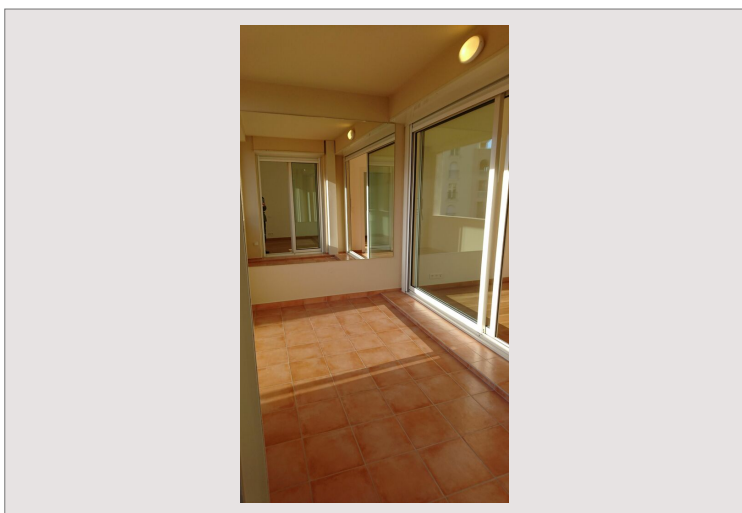

2 PIECES RENOVE AU MANTEGNA FONTVIEILLE

Location Monaco

5 000 € / mois

+ Charges : 980 €

Appartement 2 pièces rénové avec vue sur jardin à Fontvieille, proche du centre commercial et des commerces.

Type de produit	Appartement	Nb. pièces	2
Superficie totale	59 m ²	Nb. chambres	1
Superficie hab.	51 m ²	Nb. parking	1
Superficie terrasse	8 m ²	Nb. caves	1
Vue	Jardins	Immeuble	Mantegna
Exposition	OUEST	Quartier	Fontvieille
Etat	Très bon état	Etage	5
Date de libération	01/10/2024		

Cet appartement est situé au cinquième étage de l'immeuble dans un quartier très calme de Fontvieille avec vue sur les jardins. Il se compose de :

- Hall d'entrée
- Salon
- Cuisine équipée
- Chambre à coucher
- Armoires encastrées
- Salle de bain
- Local de rangement
- Loggia

Une cave et une place de parking complètent le bien.

2 PIECES RENOVE AU MANTEGNA FONTVIEILLE

2 PIECES RENOVE AU MANTEGNA FONTVIEILLE