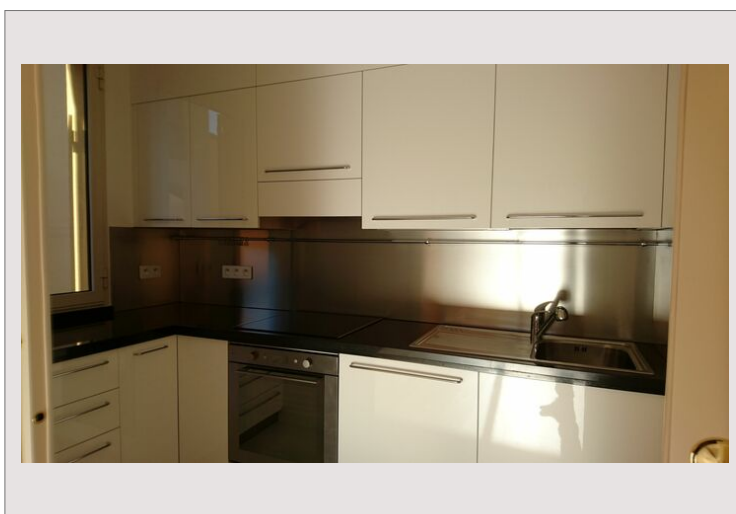

2 PIECES RENOVE AU MANTEGNA FONTVIEILLE