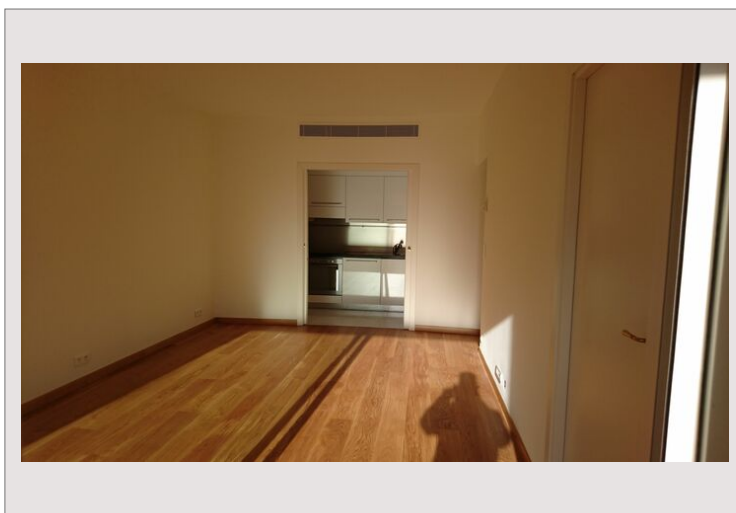

2 PIECES RENOVE AU MANTEGNA FONTVIEILLE