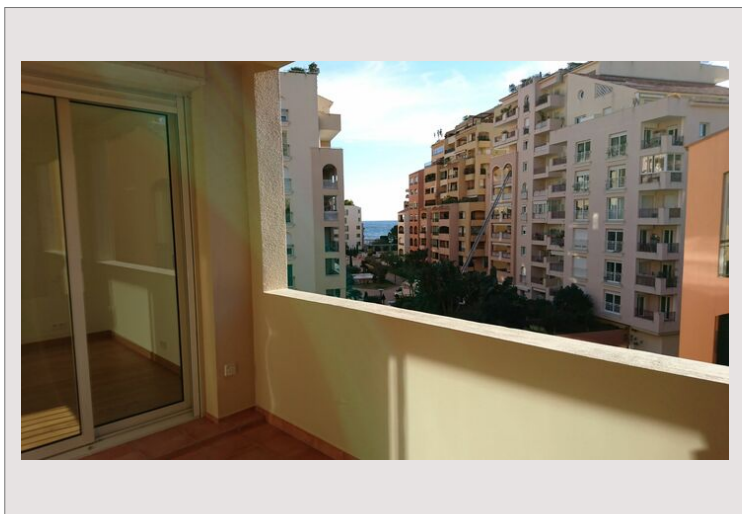

2 PIECES RENOVE AU MANTEGNA FONTVIEILLE

Location Monaco

5 000 € / mois

+ Charges : 980 €

Appartement 2 pièces rénové avec vue sur jardin à Fontvieille, proche du centre commercial et des commerces.

Type de produit	Appartement	Nb. pièces	2
Superficie totale	59 m ²	Nb. chambres	1
Superficie hab.	51 m ²	Nb. parking	1
Superficie terrasse	8 m ²	Nb. caves	1
Vue	Jardins	Immeuble	Mantegna
Exposition	OUEST	Quartier	Fontvieille
Etat	Très bon état	Etage	5
Date de libération	01/10/2024		

Cet appartement est situé au cinquième étage de l'immeuble dans un quartier très calme de Fontvieille avec vue sur les jardins. Il se compose de :

- Hall d'entrée
- Salon
- Cuisine équipée
- Chambre à coucher
- Armoires encastrées
- Salle de bain
- Local de rangement
- Loggia

Une cave et une place de parking complètent le bien.

2 PIECES RENOVE AU MANTEGNA FONTVIEILLE

2 PIECES RENOVE AU MANTEGNA FONTVIEILLE