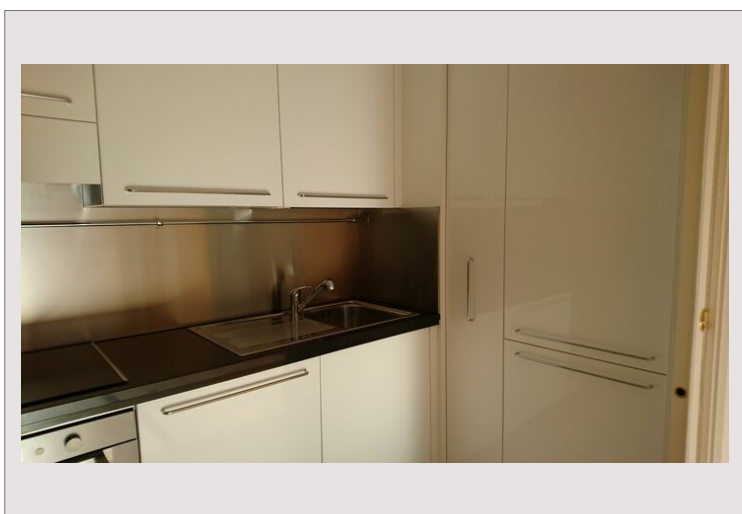

2 PIECES RENOVE AU MANTEGNA FONTVIEILLE