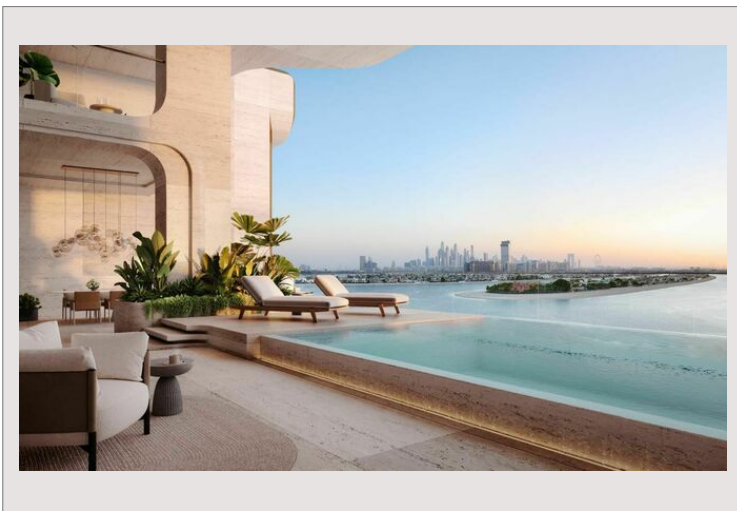

DUBAI PALM JUMEIRAH ALBA RESIDENCES MEUBLE

Vente Émirats Arabes Unis

Prix sur demande

Les premiers appartements avec services entièrement meublés au complexe 5 étoiles Dorchester collection sur un Palm Jumeirah !
3 à 4 pièces, date livraison 2028, prix à partir de 20 millions d AED

Type de produit	Appartement	Nb. pièces	-
		Pays	Émirats Arabes Unis

Les premiers appartements avec services entièrement meublés au complexe 5 étoiles Dorchester collection sur un Palm Jumeirah !

53 appartements luxueusement aménagées • 34 appartements - 2 chambres • 19 appartements - 3 chambres

Une variété d'aménagements et de tailles allant de 170 à 265 m² | 1 800-2 850 pieds carrés • Terrasses généreuses • Une combinaison de vues sur Burj Al Arab et Palm Jumeirah • Entièrement meublé (Minotti, Molteni & C, Poliform, Ditte Italia) • Design d'intérieur par YODEZEEN • Plan de paiement 50/50 • Achèvement Q1 2028 • Prix de départ : à partir de ~ 20 millions AED

Plan de paiement 50% pendant la construction et 50% après, promotion de fin d'année ramené à 30% pendant la construction et 70% à l'échéance.