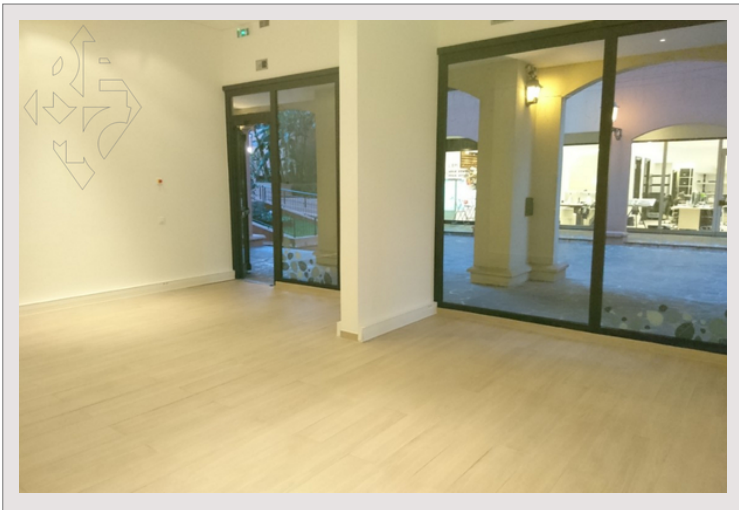

BUREAU AVEC VITRINE EN REZ- DE CHAUSSÉE