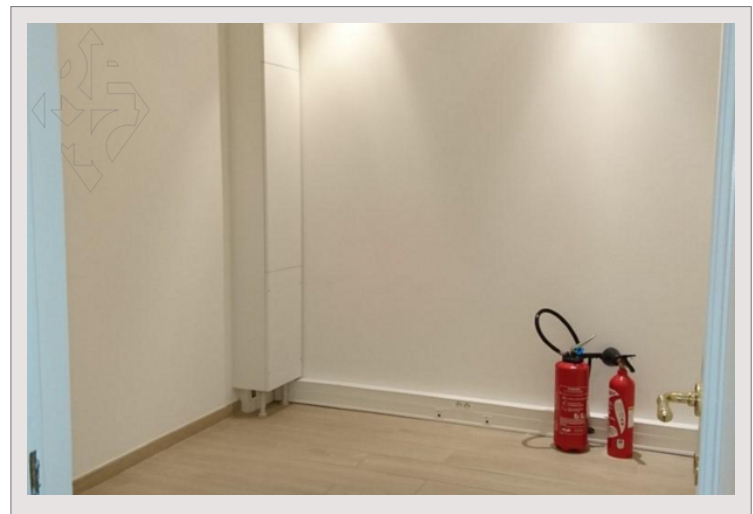

BUREAU AVEC VITRINE EN REZ- DE CHAUSSÉE

Vente Monaco

2 014 000 €

Type de produit	Bureau	Nb. pièces	1
Superficie hab.	47 m ²	Immeuble	Botticelli
Date de libération	31/10/2026	Quartier	Fontvieille

Bureau en parfait état. Accès direct avec une belle vitrine. Belle hauteur sous plafond.

Ce bien est composé comme suit:

Une Pièce principale, une Salle de réunion, 2 WC.

Actuellement loué jusqu'au 31 Octobre 2025

Loyer H.T.: 4.500 €/mois

TVA 20%: 900 €

Charges : 650 €/mois

Total TTC: 6.050 €

BUREAU AVEC VITRINE EN REZ- DE CHAUSSÉE

BUREAU AVEC VITRINE EN REZ- DE CHAUSSEE