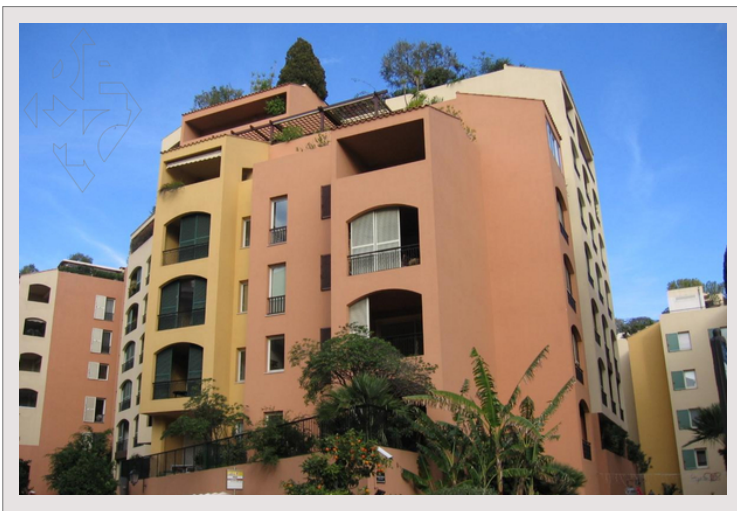

**LOCAL AVEC VITRINE FONTVIEILLE**
**Vente Monaco**
**2 756 000 €**

Beau local lumineux

Type de produit	Bureau	Nb. pièces	1
Superficie hab.	85 m <sup>2</sup>	Immeuble	Le Michelangelo
Vue	Port de Fontvieille	Quartier	Fontvieille
Date de libération	30/09/2026		

Local avec grande vitrine et double accès, lumineux.

Composé comme suit:

Spacieuse pièce principale, 2 pièces latérales de chaque côté sur l'arrière, Buanderie, Pièce de stockage, Toilette, Grand Placard.

## LOCAL AVEC VITRINE FONTVIEILLE