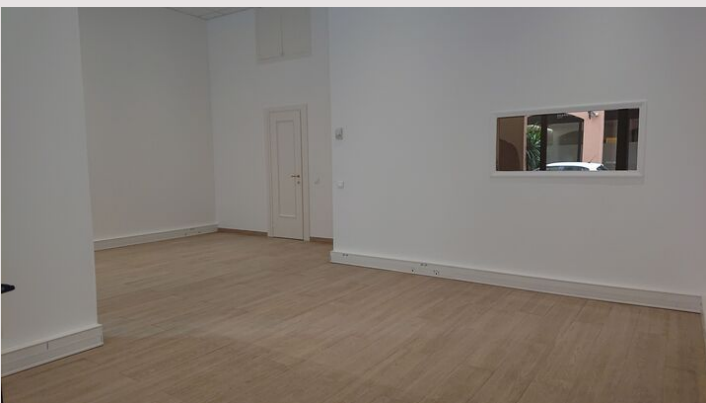

BUREAU ADMINISTRATIF À VENDRE - FONTVIEILLE

Vente Monaco

2 014 000 €

Cet espace de bureau administratif, idéalement situé dans le prestigieux immeuble Botticelli à Fontvieille, offre un emplacement de choix à quelques pas du port, garantissant commodité et attrait. Actuellement loué comme bureau administratif jusqu'au 31 octobre 2025, ce bien représente une excellente opportunité d'investissement. Une vitrine assure une visibilité optimale, parfaite pour attirer un flux constant de passants. Le bureau comprend une grande pièce principale, une salle de conférence bien équipée et deux toilettes, offrant une disposition polyvalente et fonctionnelle adaptée à divers besoins professionnels.

Type de produit	Bureau	Nb. pièces	-
Superficie hab.	47,50 m ²	Immeuble	Botticelli
Etat	Bon état	Quartier	Fontvieille
Etage	RDC		

BUREAU ADMINISTRATIF À VENDRE - FONTVIEILLE

SUPERFICIE GENERALE 47.50 MQ