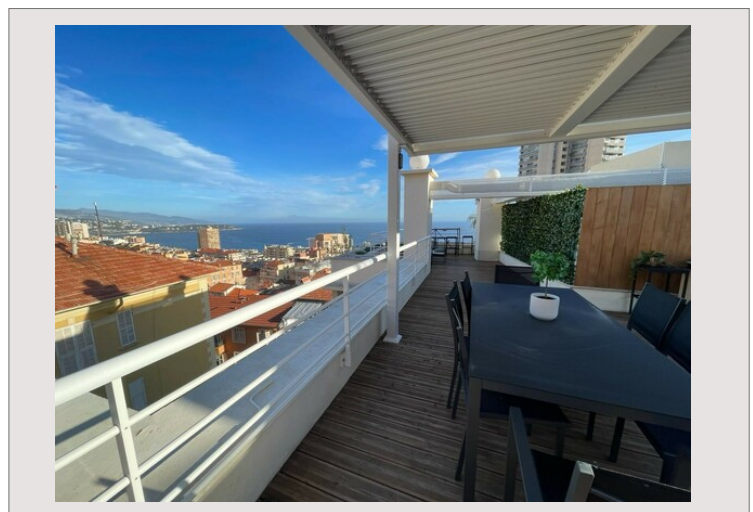

Beausoleil - Vue panoramique

Vente France

1 695 000 €

Cet appartement en excellent état a été récemment rénové, il est idéalement situé sur les hauteurs de Beausoleil à 3 minutes de la Principauté et bénéficie d'une très belle vue sur la mer, Monaco et les collines environnantes. Il comprend une entrée, un beau salon/salle à manger, un espace bureau, une cuisine entièrement équipée, deux chambres et deux salles de douche ainsi qu'une buanderie et de nombreux rangements, un escalier mène à la terrasse sur le toit qui est entièrement aménagée et se compose d'une cuisine d'été, un lounge et un espace dinatoire pour profiter des belles soirées d'été.
 Vendu avec une cave et un parking

Type de produit	Appartement	Nb. pièces	3
Superficie totale	168,33 m ²	Nb. chambres	2
Superficie hab.	79,13 m ²	Nb. parking	1
Superficie terrasse	89,20 m ²	Nb. caves	1
Vue	Très belle vue panoramique	Ville	Beausoleil
Etat	Rénové	Pays	France
En collaboration avec	ANA O Beaulieu Sur Mer	Date de libération	DISPONIBLE SOUS 2 MOIS

Cet appartement en excellent état a été récemment rénové, il est idéalement situé sur les hauteurs de Beausoleil à 3 minutes de la Principauté et bénéficie d'une très belle vue sur la mer, Monaco et les collines environnantes. Il comprend une entrée, un beau salon/salle à manger, un espace bureau, une cuisine entièrement équipée, deux chambres et deux salles de douche ainsi qu'une buanderie et de nombreux rangements, un escalier mène à la terrasse sur le toit qui est entièrement aménagée et se compose d'une cuisine d'été, un lounge et un espace dinatoire pour profiter des belles soirées d'été.
 Vendu avec une cave et un parking

Beausoleil - Vue panoramique

Beausoleil - Vue panoramique

Beausoleil - Vue panoramique

Beausoleil - Vue panoramique

logement très performant

logement extrêmement consommateur d'énergie