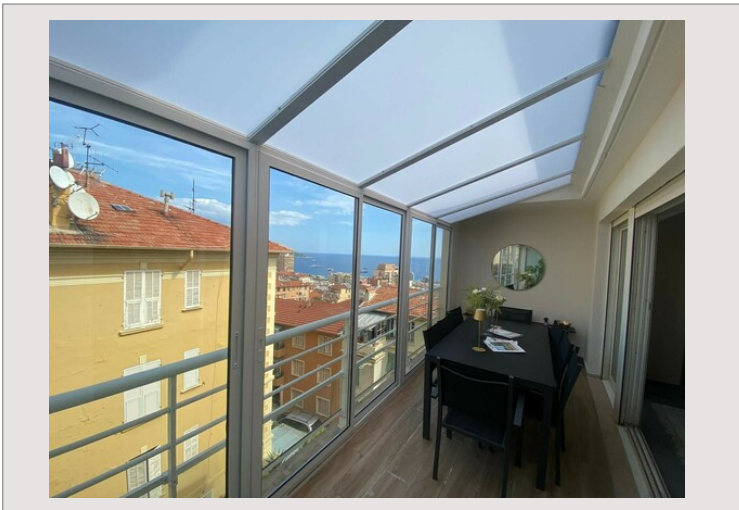

Beausoleil - Vue panoramique

Vente France

1 695 000 €

Cet appartement en excellent état a été récemment rénové, il est idéalement situé sur les hauteurs de Beausoleil à 3 minutes de la Principauté et bénéficie d'une très belle vue sur la mer, Monaco et les collines environnantes. Il comprend une entrée, un beau salon/salle à manger, un espace bureau, une cuisine entièrement équipée, deux chambres et deux salles de douche ainsi qu'une buanderie et de nombreux rangements, un escalier mène à la terrasse sur le toit qui est entièrement aménagée et se compose d'une cuisine d'été, un lounge et un espace dinatoire pour profiter des belles soirées d'été.
 Vendu avec une cave et un parking

Type de produit	Appartement	Nb. pièces	3
Superficie totale	168,33 m ²	Nb. chambres	2
Superficie hab.	79,13 m ²	Nb. parking	1
Superficie terrasse	89,20 m ²	Nb. caves	1
Vue	Très belle vue panoramique	Ville	Beausoleil
Etat	Rénové	Pays	France
En collaboration avec	ANA O Beaulieu Sur Mer	Date de libération	DISPONIBLE SOUS 2 MOIS

Cet appartement en excellent état a été récemment rénové, il est idéalement situé sur les hauteurs de Beausoleil à 3 minutes de la Principauté et bénéficie d'une très belle vue sur la mer, Monaco et les collines environnantes. Il comprend une entrée, un beau salon/salle à manger, un espace bureau, une cuisine entièrement équipée, deux chambres et deux salles de douche ainsi qu'une buanderie et de nombreux rangements, un escalier mène à la terrasse sur le toit qui est entièrement aménagée et se compose d'une cuisine d'été, un lounge et un espace dinatoire pour profiter des belles soirées d'été.
 Vendu avec une cave et un parking

Beausoleil - Vue panoramique

Beausoleil - Vue panoramique

Beausoleil - Vue panoramique

Beausoleil - Vue panoramique

logement très performant

logement extrêmement consommateur d'énergie