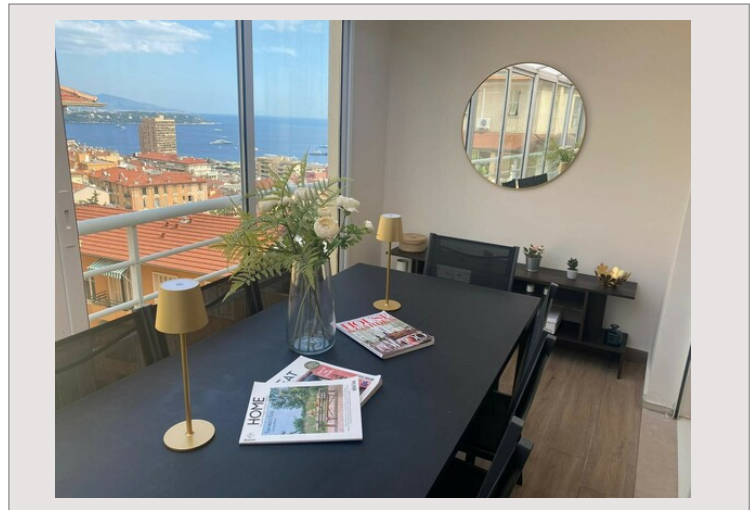

Beausoleil - Vue panoramique