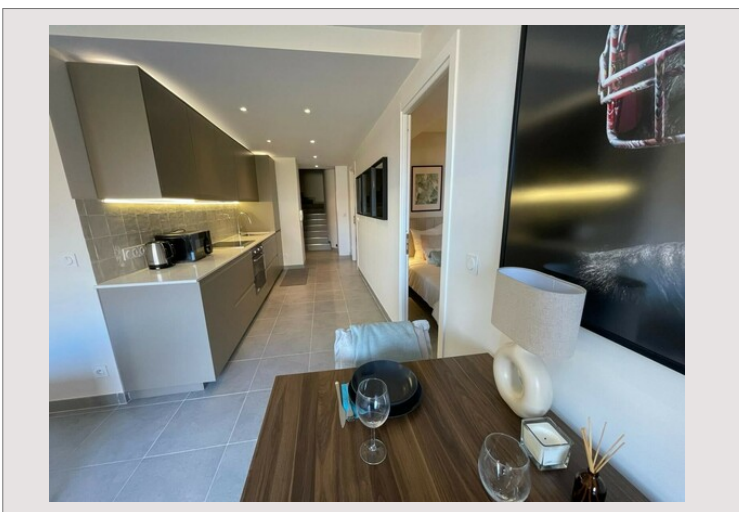

Beausoleil - Vue panoramique