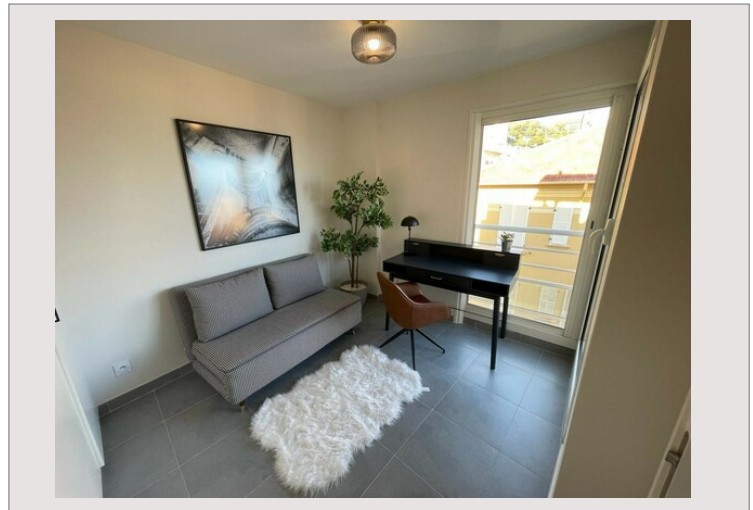

Beausoleil - Vue panoramique