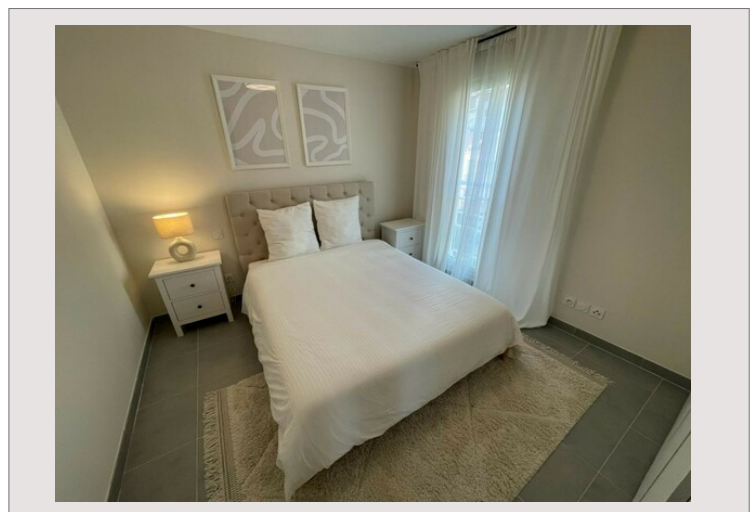

Beausoleil - Vue panoramique