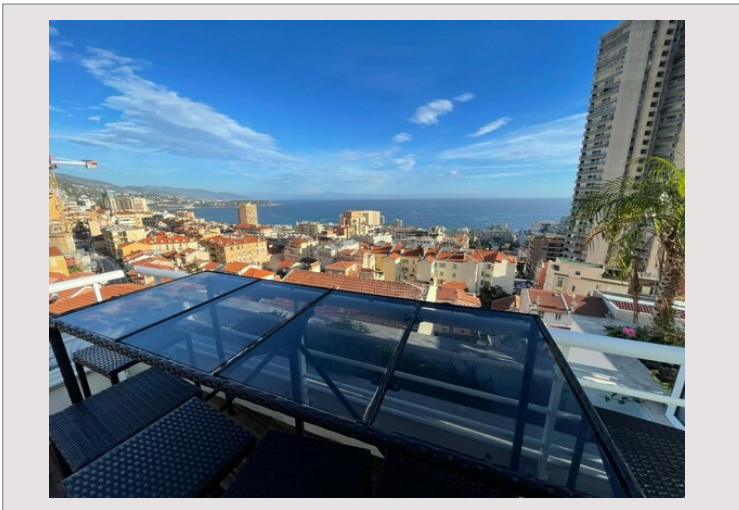

Beausoleil - Vue panoramique

Vente France

1 695 000 €

Cet appartement en excellent état a été récemment rénové, il est idéalement situé sur les hauteurs de Beausoleil à 3 minutes de la Principauté et bénéficie d'une très belle vue sur la mer, Monaco et les collines environnantes. Il comprend une entrée, un beau salon/salle à manger, un espace bureau, une cuisine entièrement équipée, deux chambres et deux salles de douche ainsi qu'une buanderie et de nombreux rangements, un escalier mène à la terrasse sur le toit qui est entièrement aménagée et se compose d'une cuisine d'été, un lounge et un espace dinatoire pour profiter des belles soirées d'été.
 Vendu avec une cave et un parking

Cet appartement en excellent état a été récemment rénové, il est idéalement situé sur les hauteurs de Beausoleil à 3 minutes de la Principauté et bénéficie d'une très belle vue sur la mer, Monaco et les collines environnantes. Il comprend une entrée, un beau salon/salle à manger, un espace bureau, une cuisine entièrement équipée, deux chambres et deux salles de douche ainsi qu'une buanderie et de nombreux rangements, un escalier mène à la terrasse sur le toit qui est entièrement aménagée et se compose d'une cuisine d'été, un lounge et un espace dinatoire pour profiter des belles soirées d'été.
 Vendu avec une cave et un parking

Beausoleil - Vue panoramique

Beausoleil - Vue panoramique

Beausoleil - Vue panoramique

Beausoleil - Vue panoramique

logement très performant

logement extrêmement consommateur d'énergie