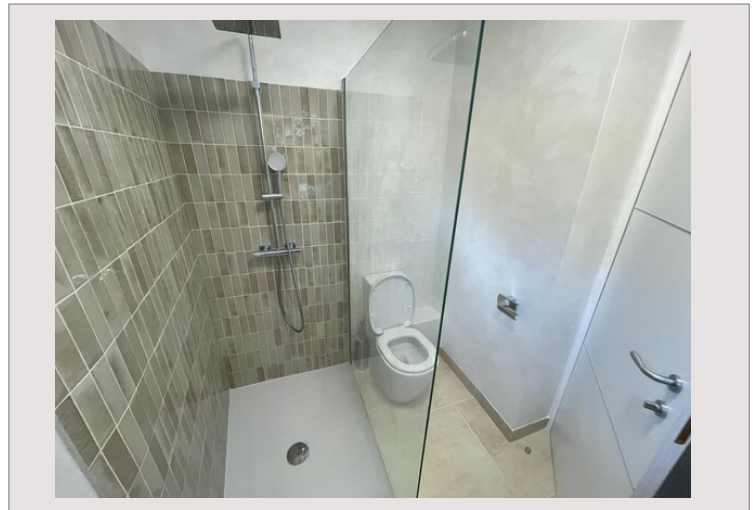

Beausoleil - Vue panoramique