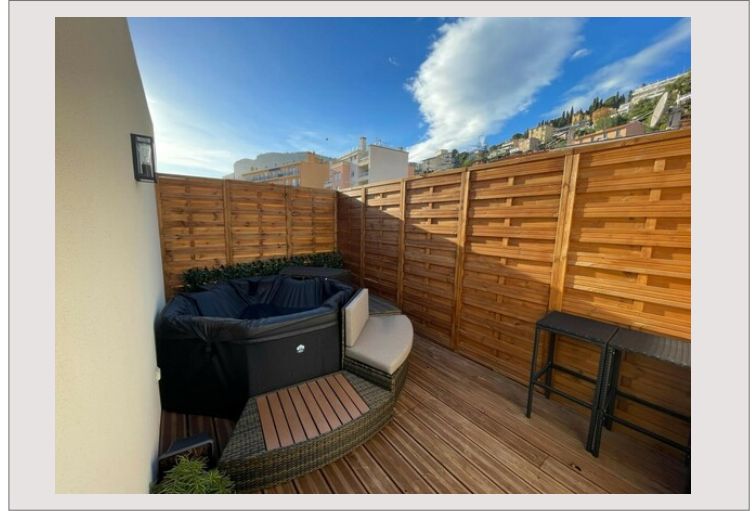

Beausoleil - Vue panoramique

logement très performant