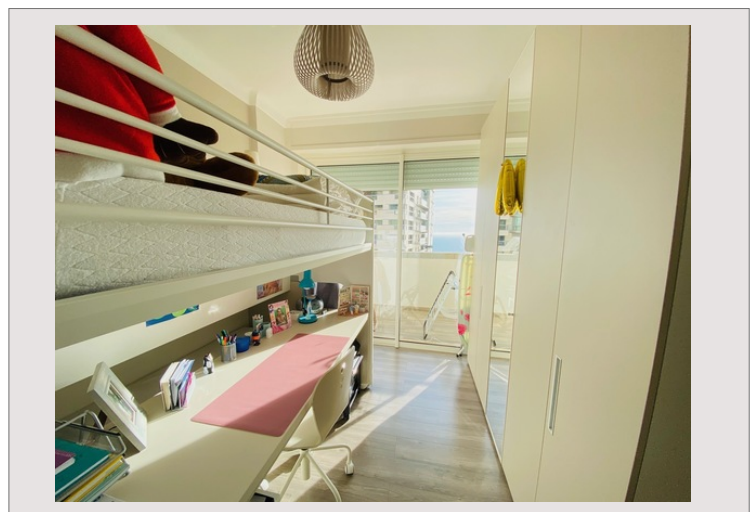

BEAU 2 PIECES VUE MER ET ROCHER - BERMUDA

Vente Monaco

Exclusivité

3 800 000 €

Nous vous proposons a la vente un grand 2 pièces avec vue mer et Rocher.

Type de produit	Appartement	Nb. pièces	2
Superficie totale	66 m ²	Nb. chambres	1
Superficie hab.	50 m ²	Immeuble	Bermuda
Superficie terrasse	16 m ²	Quartier	Jardin Exotique
Vue	Mer et Rocher	Exposition	Sud
Etat	Neuf		

Dans une résidence de standing nous vous proposons à la vente un appartement composé comme suit :

Hall d'entrée, Cuisine équipée ouverte sur le séjour, une salle de douche, une chambre avec placard aménagé, Terrasse.

Actuellement loué 4.670 €/mois + charges jusqu'au 31/08/2025.

BEAU 2 PIECES VUE MER ET ROCHER - BERMUDA

BEAU 2 PIECES VUE MER ET ROCHER - BERMUDA