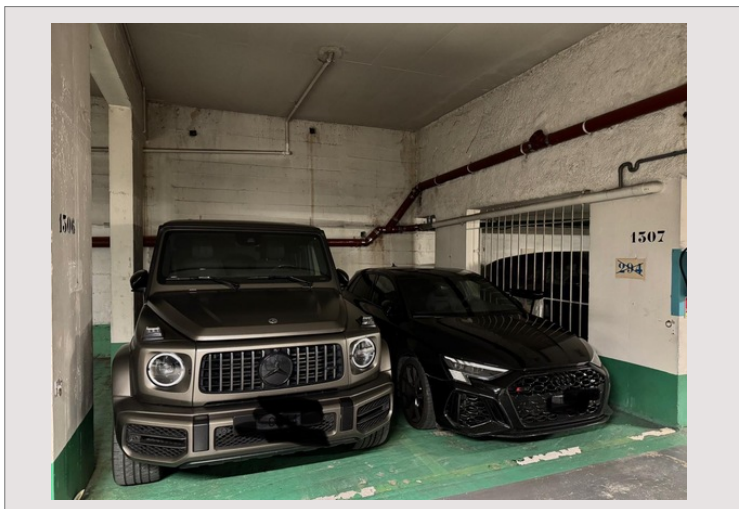

## Millefiori Spacieux emplacement pour deux voitures

Vente Monaco

**Exclusivité**

970 000 €

Parking proche carre d'Or

Type de produit	Parking	Nb. pièces	-
Etat	Très bon état	Nb. parking	2
Etage	rdc	Immeuble	Le Millefiori
Date de libération	Immédiatement	Quartier	Monte-Carlo
Charges annuelles	1 350 €		

Numero Parking 1306/1307 avec prise électrique au rez de chaussée.

Les dimensions sont:

Largeur 4,74

Longeur 5,20

Actuellement loue pour un an jusqu'au 1/11/2026

## Millefiori Spacieux emplacement pour deux voitures