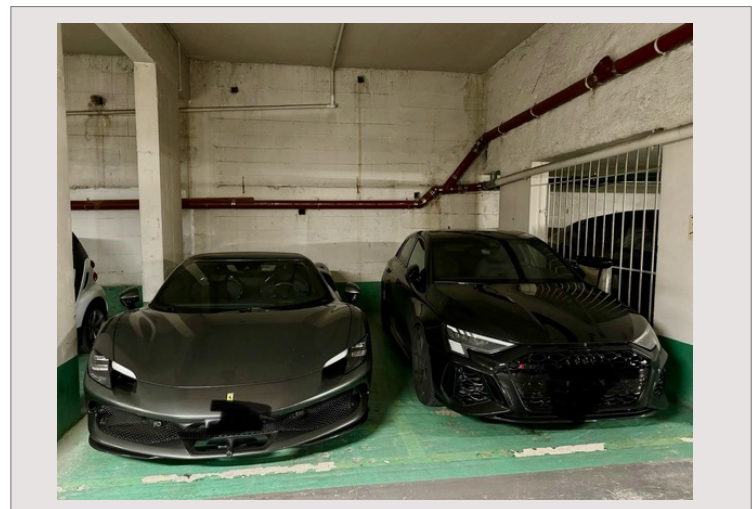

## Millefiori Spacieux emplacement pour deux voitures

Vente Monaco

**Exclusivité**

970 000 €

Parking proche carre d'Or

Type de produit	Parking	Nb. pièces	-
Etat	Très bon état	Nb. parking	2
Etage	rdc	Immeuble	Le Millefiori
Date de libération	Immédiatement	Quartier	Monte-Carlo
Charges annuelles	1 350 €		

Numero Parking 1306/1307 avec prise électrique au rez de chaussée.

Les dimensions sont:

Largeur 4,74

Longeur 5,20

Actuellement loue pour un an jusqu'au 1/11/2026

## Millefiori Spacieux emplacement pour deux voitures