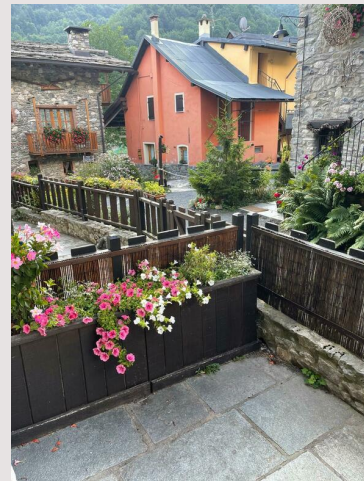

CHALET A LA VENTE - LIMONE PIEMONTE