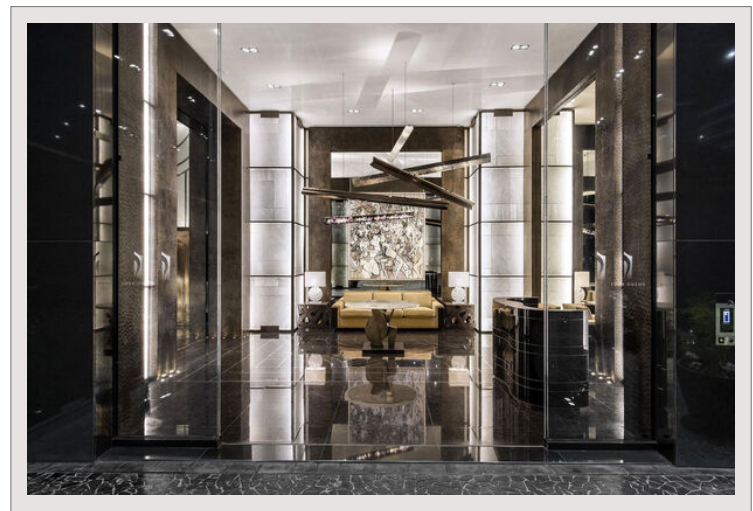

EXCLUSIVITE

Entre ciel et mer, avec une vue imprenable, ce duplex contemporain, disposant de vastes volumes et de beaucoup de lumière offre une expérience de vie unique. La Tour Odéon, une des plus prestigieuses résidence de la Principauté propose un service sans égal, tels qu'une Conciergerie présente 24h/24h un service voiturier, et navette, une piscine intérieure, un spa, un business center et un room service.

Le 43ème étage comprend un hall d'entrée, un double séjour, une salle à manger, une cuisine équipée avec office, une salle 'home cinéma', un bureau, une chambre avec dressing et salle de bains en suite, un toilettes invités. Le palier d'étage est privatif.

Le 44ème étage dispose d'un séjour, une chambre de Maître avec grands dressings et salle de bains en suite, deux grandes chambres avec chacune une salle de bains en suite, une buanderie et une chambre de service avec salle de douche. 7 parkings et une cave complètent ce bien.