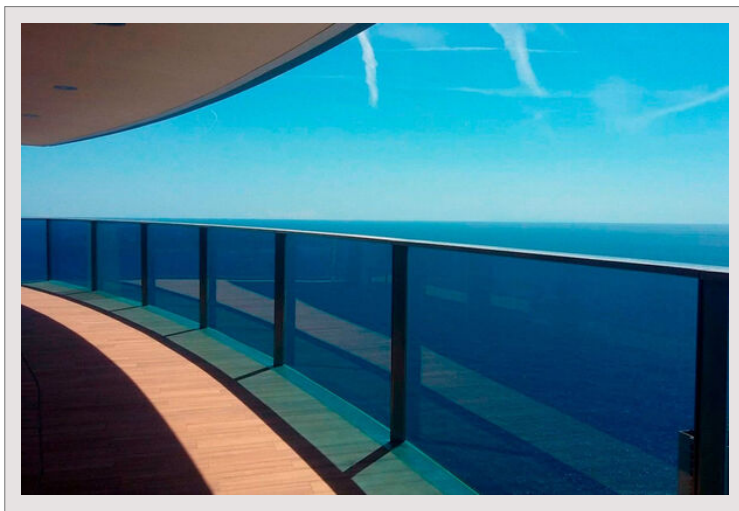

EXCLUSIVITE

Entre ciel et mer, avec une vue imprenable, ce duplex contemporain, disposant de vastes volumes et de beaucoup de lumière offre une expérience de vie unique. La Tour Odéon, une des plus prestigieuses résidence de la Principauté propose un service sans égal, tels qu'une Conciergerie présente 24h/24h un service voiturier, et navette, une piscine intérieure, un spa, un business center et un room service.

Le 43ème étage comprend un hall d'entrée, un double séjour, une salle à manger, une cuisine équipée avec office, une salle 'home cinéma', un bureau, une chambre avec dressing et salle de bains en suite, un toilettes invités. Le palier d'étage est privatif.

Le 44ème étage dispose d'un séjour, une chambre de Maître avec grands dressings et salle de bains en suite, deux grandes chambres avec chacune une salle de bains en suite, une buanderie et une chambre de service avec salle de douche. 7 parkings et une cave complètent ce bien.