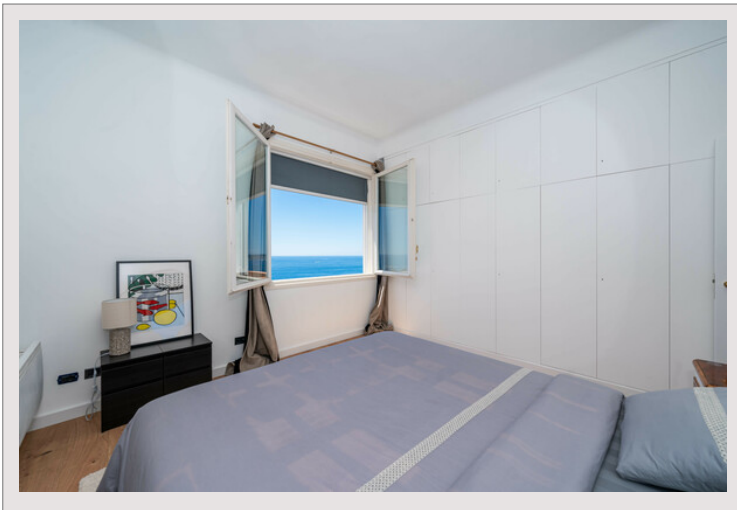

SUBLIME DUPLEX - VUE MER PANORAMIQUE - RÉSIDENCE AVEC PISCINE