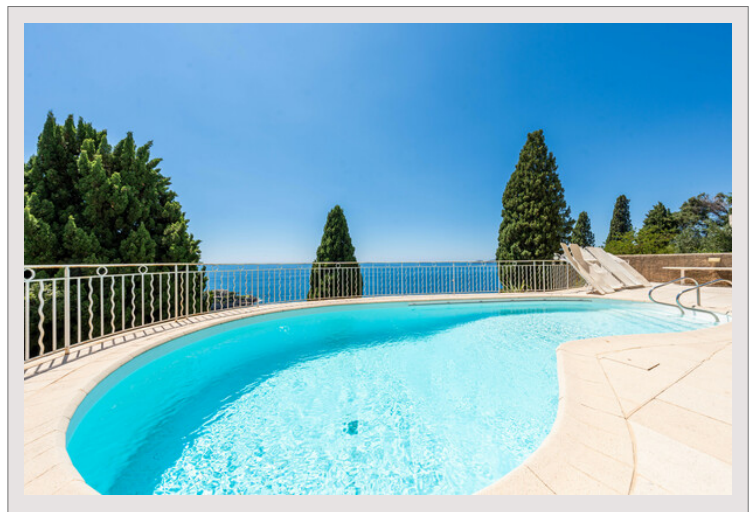

SUBLIME DUPLEX - VUE MER PANORAMIQUE - RÉSIDENCE AVEC PISCINE