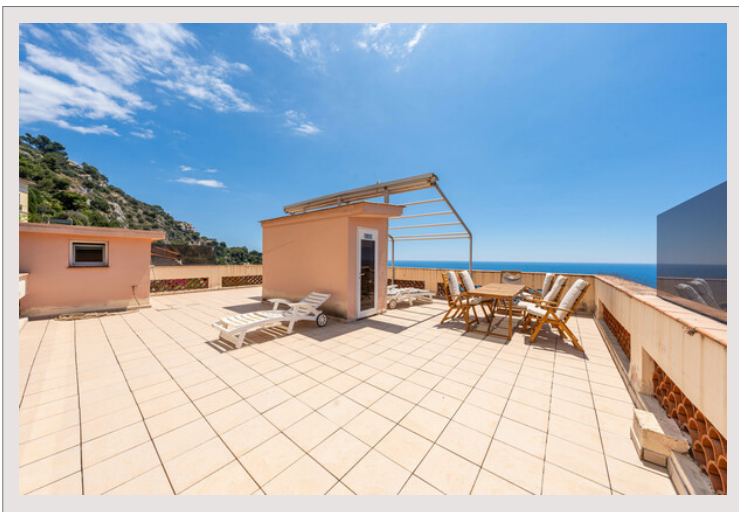

SUBLIME DUPLEX - VUE MER PANORAMIQUE - RÉSIDENCE AVEC PISCINE