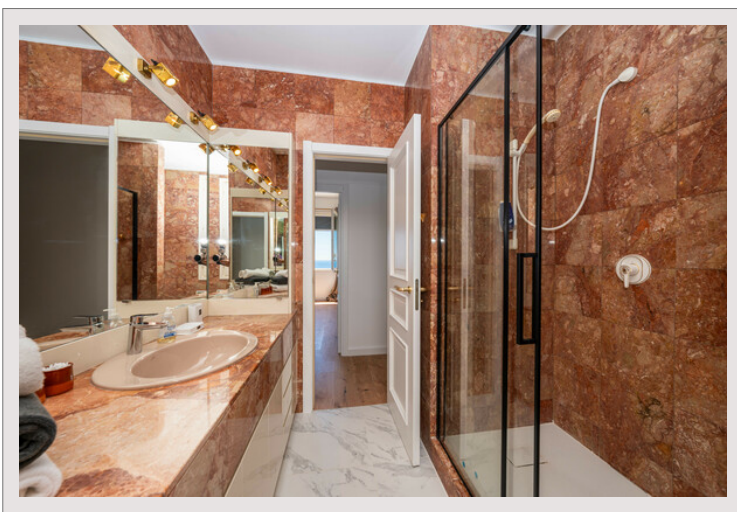

SUBLIME DUPLEX - VUE MER PANORAMIQUE - RÉSIDENCE AVEC PISCINE