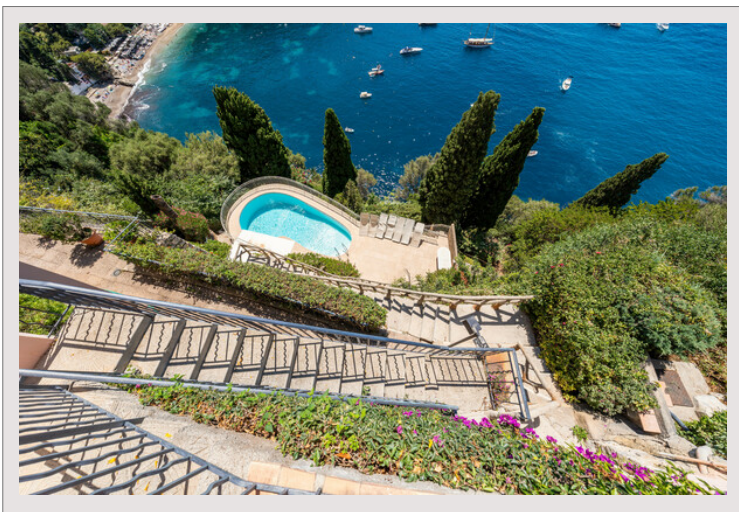

SUBLIME DUPLEX - VUE MER PANORAMIQUE - RÉSIDENCE AVEC PISCINE