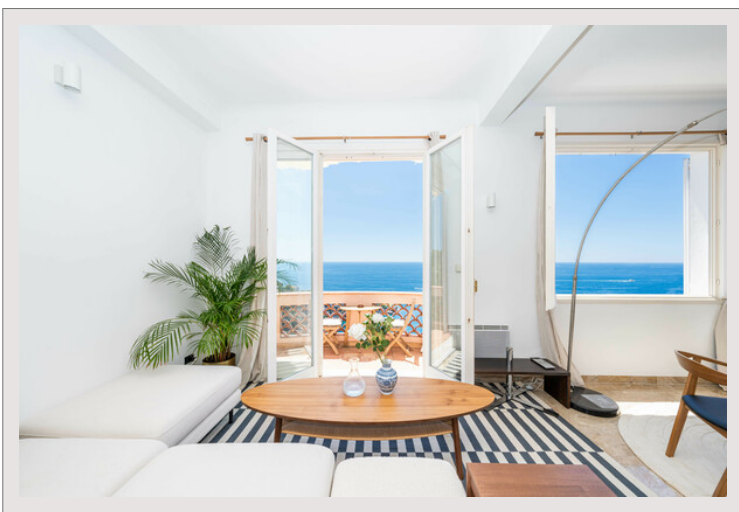

SUBLIME DUPLEX - VUE MER PANORAMIQUE - RÉSIDENCE AVEC PISCINE