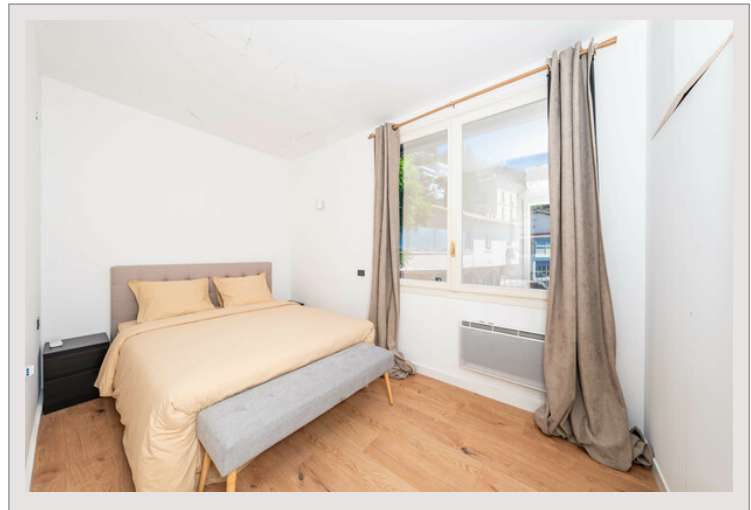

SUBLIME DUPLEX - VUE MER PANORAMIQUE - RÉSIDENCE AVEC PISCINE