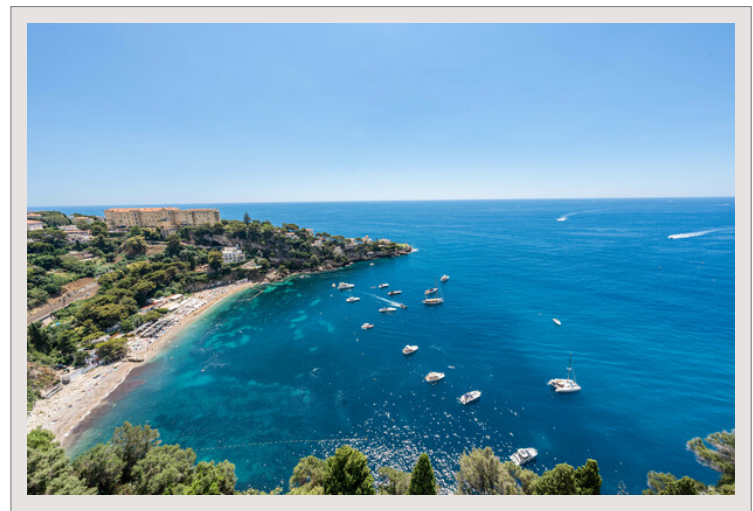

SUBLIME DUPLEX - VUE MER PANORAMIQUE - RÉSIDENCE AVEC PISCINE

Vente France

Exclusivité

Prix sur demande

Situé à Cap d'Ail, dans un cadre paisible à quelques pas seulement de la Principauté, ce superbe penthouse de 6 pièces offre une vue panoramique imprenable sur la mer à 180 degrés.

Type de produit	Duplex	Nb. pièces	3
Superficie totale	180 m ²	Nb. chambres	2
Superficie hab.	85 m ²	Quartier	Cap-d'Ail
Superficie terrasse	95 m ²	Ville	Cap-d'Ail
Vue	vue panoramique imprenable sur la mer à 180 degrés	Pays	France
Exposition	sud	Etat	Très bon état

D'une superficie habitable de 95 m², baigné de lumière naturelle, il se compose d'une entrée accueillante, d'un double salon offrant une vue époustouflante sur la mer, d'une cuisine entièrement équipée, de 2 chambres et de 2 salles de bains.

Le toit privé d'une surface d'environ 140m², agrémenté d'une cuisine d'été, est un véritable havre de paix offrant une vue à couper le souffle sur la mer.

Le bien ne dispose pas d'un parking privé mais il est possible de stationner dans la rue facilement.