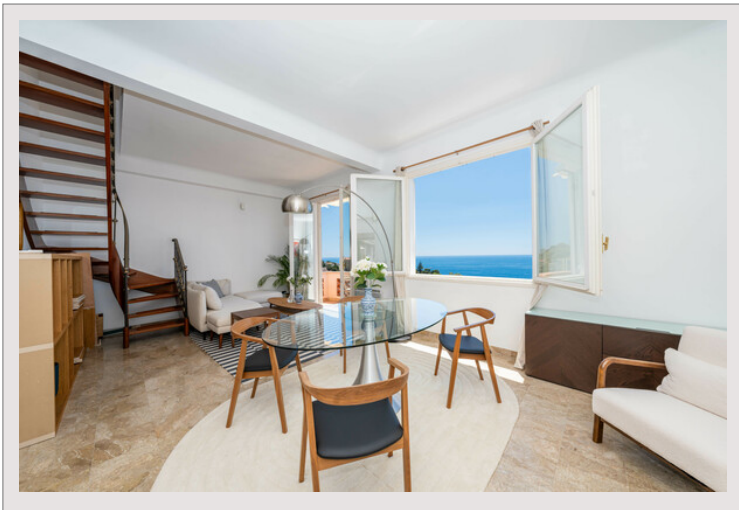

SUBLIME DUPLEX - VUE MER PANORAMIQUE - RÉSIDENCE AVEC PISCINE