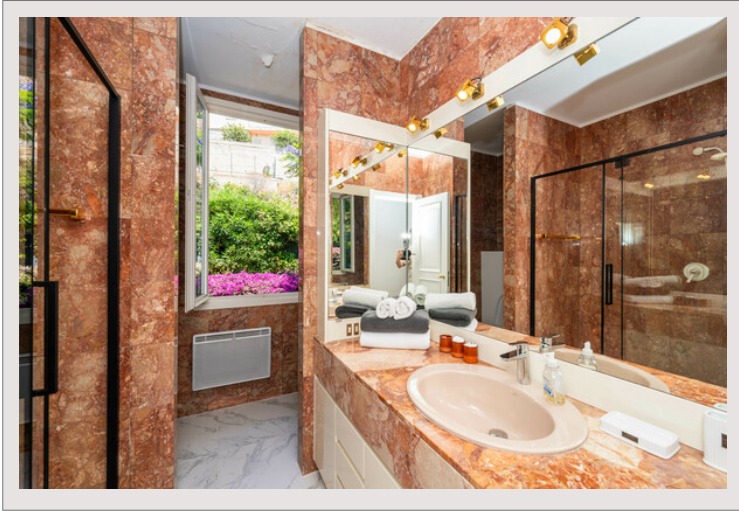

SUBLIME DUPLEX - VUE MER PANORAMIQUE - RÉSIDENCE AVEC PISCINE