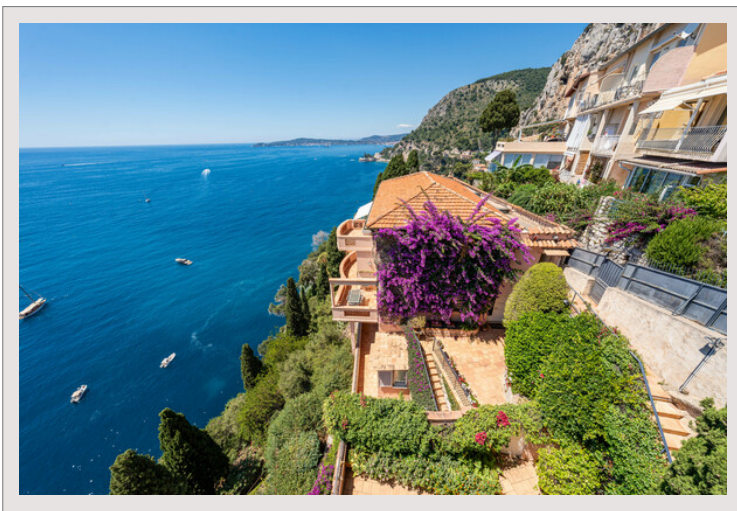

SUBLIME DUPLEX - VUE MER PANORAMIQUE - RÉSIDENCE AVEC PISCINE

Vente France

Exclusivité

Prix sur demande

Situé à Cap d'Ail, dans un cadre paisible à quelques pas seulement de la Principauté, ce superbe penthouse de 6 pièces offre une vue panoramique imprenable sur la mer à 180 degrés.

Type de produit	Duplex	Nb. pièces	3
Superficie totale	180 m ²	Nb. chambres	2
Superficie hab.	85 m ²	Quartier	Cap-d'Ail
Superficie terrasse	95 m ²	Ville	Cap-d'Ail
Vue	vue panoramique imprenable sur la mer à 180 degrés	Pays	France
Exposition	sud	Etat	Très bon état

D'une superficie habitable de 95 m², baigné de lumière naturelle, il se compose d'une entrée accueillante, d'un double salon offrant une vue époustouflante sur la mer, d'une cuisine entièrement équipée, de 2 chambres et de 2 salles de bains.

Le toit privé d'une surface d'environ 140m², agrémenté d'une cuisine d'été, est un véritable havre de paix offrant une vue à couper le souffle sur la mer.

Le bien ne dispose pas d'un parking privé mais il est possible de stationner dans la rue facilement.