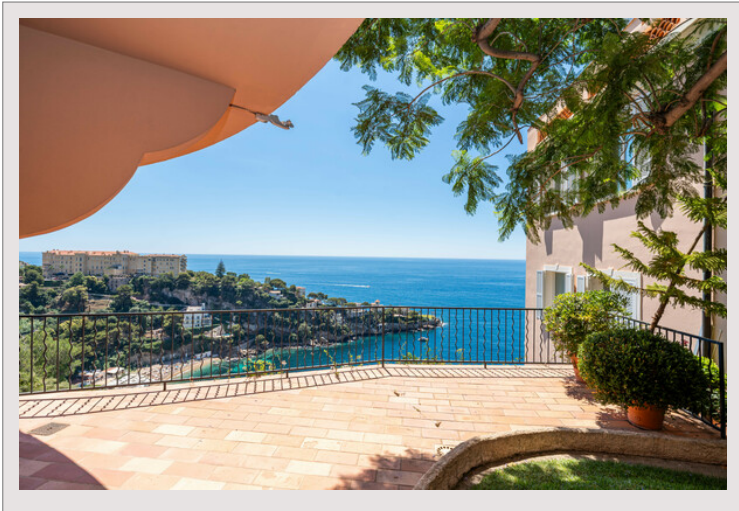

SUBLIME DUPLEX - VUE MER PANORAMIQUE - RÉSIDENCE AVEC PISCINE