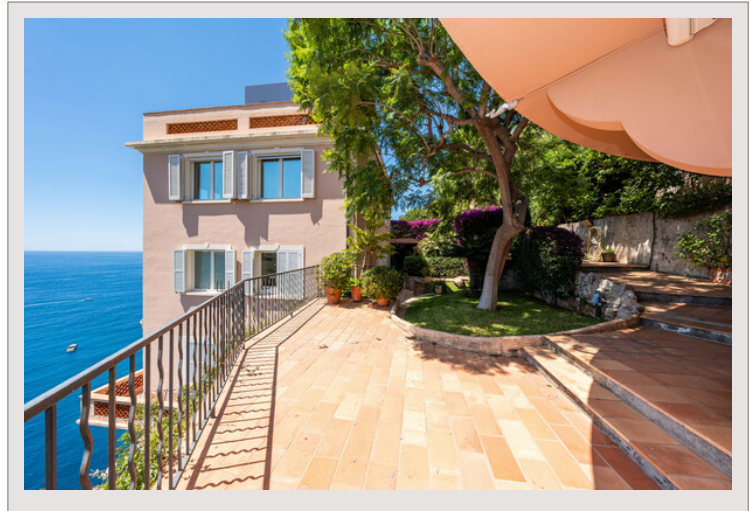

SUBLIME DUPLEX - VUE MER PANORAMIQUE - RÉSIDENCE AVEC PISCINE