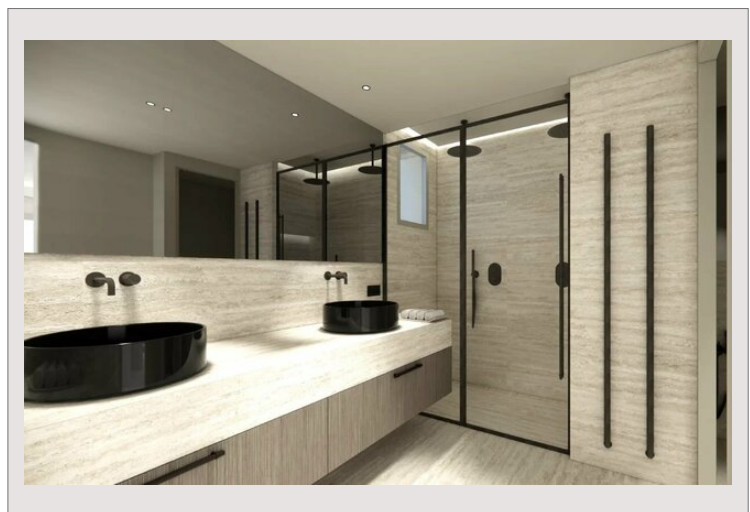

Superbe Appartement 3 pièce neuf