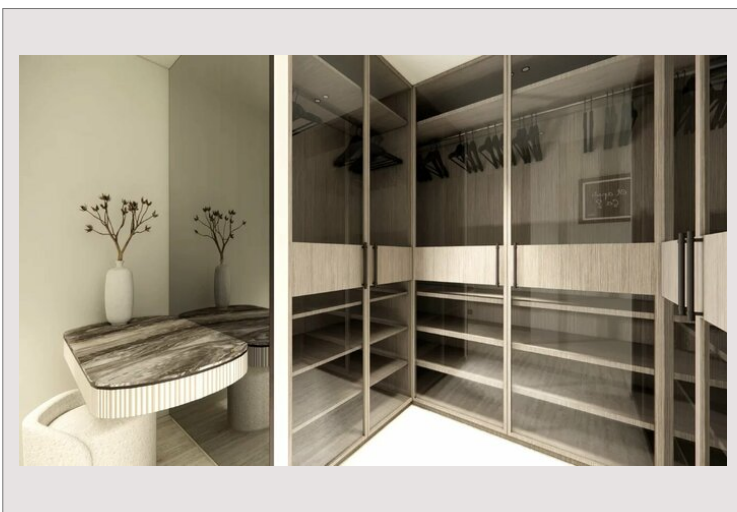

Superbe Appartement 3 pièce neuf