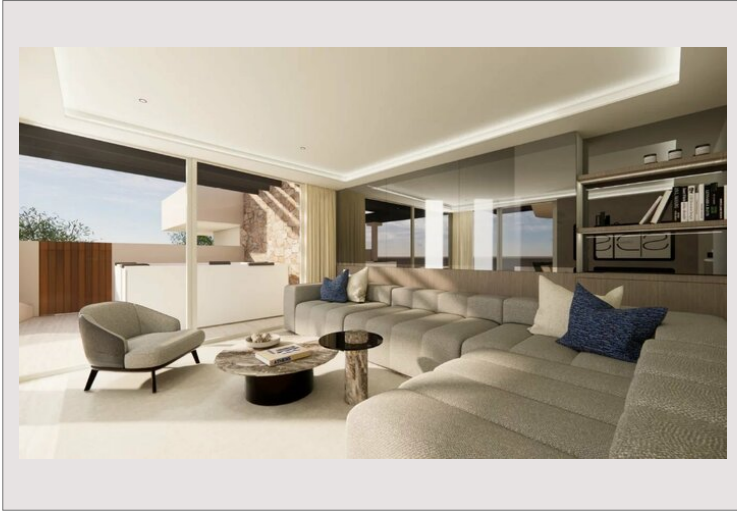

Type de produit	Appartement	Nb. pièces	3
Superficie totale	219,51 m ²	Nb. chambres	2
Superficie hab.	104,51 m ²	Nb. parking	1
Superficie jardin	115 m ²	Quartier	Col de Villefranche
Vue	dégagée	Ville	Villefranche-sur-Mer
Exposition	SUD	Pays	France
Etat	Neuf	Etage	rez-de-chausse

Avec une superficie habitable de 104,51 m², cet appartement se distingue par ses 115 m² d'espaces extérieurs généreux, offrant un cadre de vie idéal.

Il se compose d'une entrée, d'un séjour lumineux avec cuisine ouverte, de 2 chambres élégantes, de 2 salles de bains modernes, d'un débarras transformable en sauna (option avec supplément), de toilettes invités et d'une spacieuse terrasse pour profiter pleinement de moments de détente en plein air.

Pour un confort optimal, l'appartement bénéficie également d'un jardin privatif et d'un emplacement de parking.

Superbe Appartement 3 pièce neuf

Superbe Appartement 3 pièce neuf