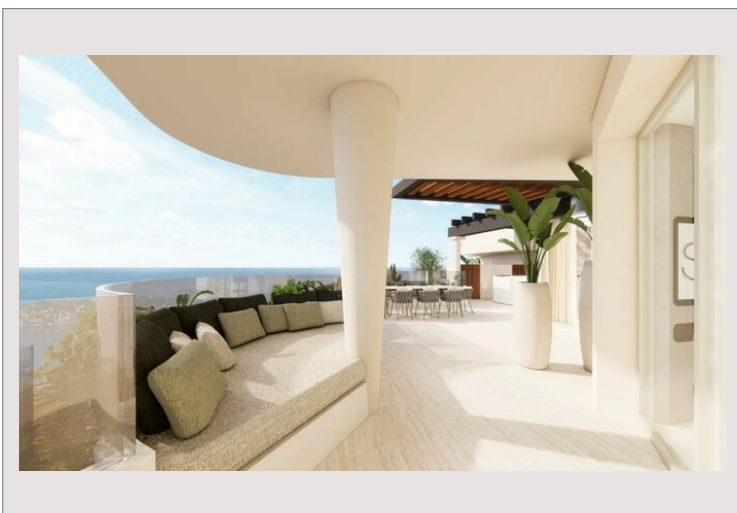

Superbe Appartement 3 pièce neuf

Vente France

1 600 000 €

Situé à Villefranche-sur-Mer, au sein d'une résidence intimiste et proche de toutes les commodités, découvrez ce magnifique appartement neuf de 3 pièces.

Type de produit	Appartement	Nb. pièces	3
Superficie totale	219,51 m ²	Nb. chambres	2
Superficie hab.	104,51 m ²	Nb. parking	1
Superficie jardin	115 m ²	Quartier	Col de Villefranche
Vue	dégagée	Ville	Villefranche-sur-Mer
Exposition	SUD	Pays	France
Etat	Neuf	Etage	rez-de-chausse

Avec une superficie habitable de 104,51 m², cet appartement se distingue par ses 115 m² d'espaces extérieurs généreux, offrant un cadre de vie idéal.

Il se compose d'une entrée, d'un séjour lumineux avec cuisine ouverte, de 2 chambres élégantes, de 2 salles de bains modernes, d'un débarras transformable en sauna (option avec supplément), de toilettes invités et d'une spacieuse terrasse pour profiter pleinement de moments de détente en plein air.

Pour un confort optimal, l'appartement bénéficie également d'un jardin privatif et d'un emplacement de parking.

Superbe Appartement 3 pièce neuf

Superbe Appartement 3 pièce neuf