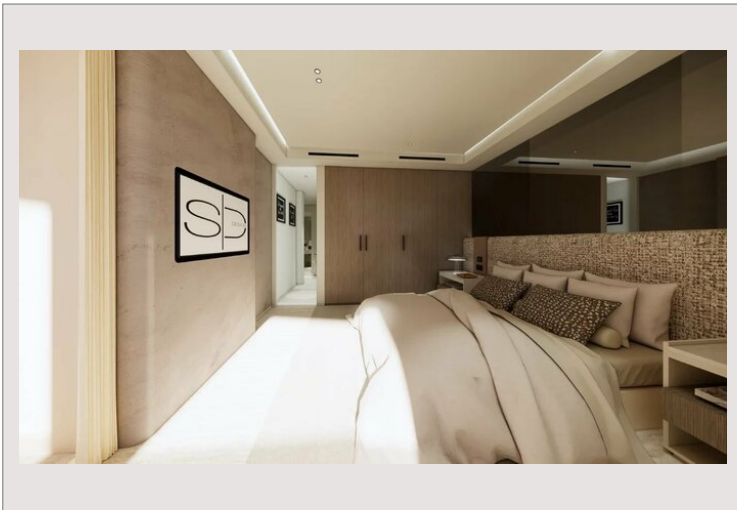

Superbe Appartement 3 pièce neuf