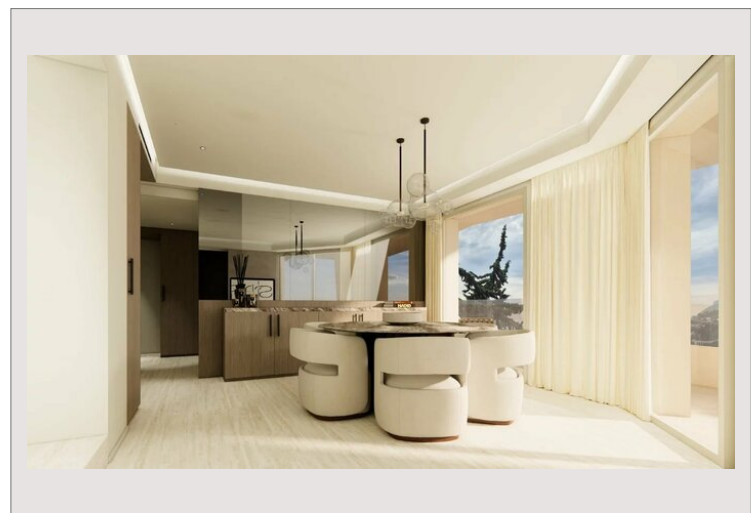

Superbe Appartement 3 pièce neuf

Vente France

1 600 000 €

Situé à Villefranche-sur-Mer, au sein d'une résidence intimiste et proche de toutes les commodités, découvrez ce magnifique appartement neuf de 3 pièces.

Type de produit	Appartement	Nb. pièces	3
Superficie totale	219,51 m ²	Nb. chambres	2
Superficie hab.	104,51 m ²	Nb. parking	1
Superficie jardin	115 m ²	Quartier	Col de Villefranche
Vue	dégagée	Ville	Villefranche-sur-Mer
Exposition	SUD	Pays	France
Etat	Neuf	Etage	rez-de-chausse

Avec une superficie habitable de 104,51 m², cet appartement se distingue par ses 115 m² d'espaces extérieurs généreux, offrant un cadre de vie idéal.

Il se compose d'une entrée, d'un séjour lumineux avec cuisine ouverte, de 2 chambres élégantes, de 2 salles de bains modernes, d'un débarras transformable en sauna (option avec supplément), de toilettes invités et d'une spacieuse terrasse pour profiter pleinement de moments de détente en plein air.

Pour un confort optimal, l'appartement bénéficie également d'un jardin privatif et d'un emplacement de parking.

Superbe Appartement 3 pièce neuf

Superbe Appartement 3 pièce neuf