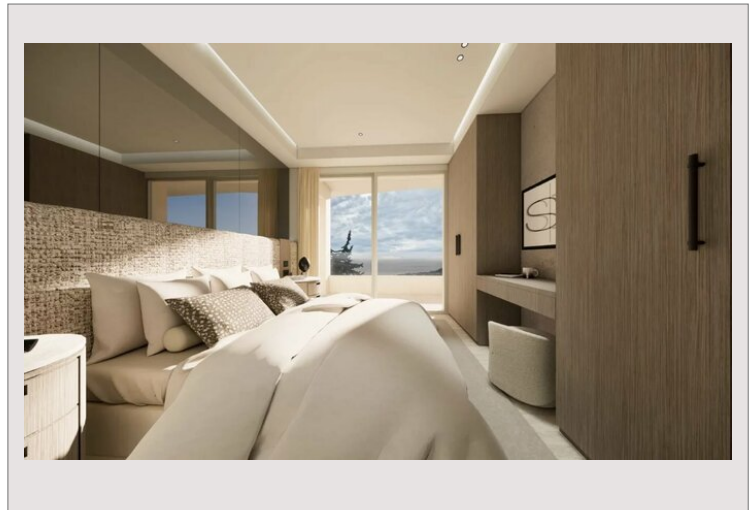

Superbe Appartement 3 pièce neuf

Vente France

1 600 000 €

Situé à Villefranche-sur-Mer, au sein d'une résidence intimiste et proche de toutes les commodités, découvrez ce magnifique appartement neuf de 3 pièces.

Type de produit	Appartement	Nb. pièces	3
Superficie totale	219,51 m ²	Nb. chambres	2
Superficie hab.	104,51 m ²	Nb. parking	1
Superficie jardin	115 m ²	Quartier	Col de Villefranche
Vue	dégagée	Ville	Villefranche-sur-Mer
Exposition	SUD	Pays	France
Etat	Neuf	Etage	rez-de-chausse

Avec une superficie habitable de 104,51 m², cet appartement se distingue par ses 115 m² d'espaces extérieurs généreux, offrant un cadre de vie idéal.

Il se compose d'une entrée, d'un séjour lumineux avec cuisine ouverte, de 2 chambres élégantes, de 2 salles de bains modernes, d'un débarras transformable en sauna (option avec supplément), de toilettes invités et d'une spacieuse terrasse pour profiter pleinement de moments de détente en plein air.

Pour un confort optimal, l'appartement bénéficie également d'un jardin privatif et d'un emplacement de parking.

Superbe Appartement 3 pièce neuf

Superbe Appartement 3 pièce neuf