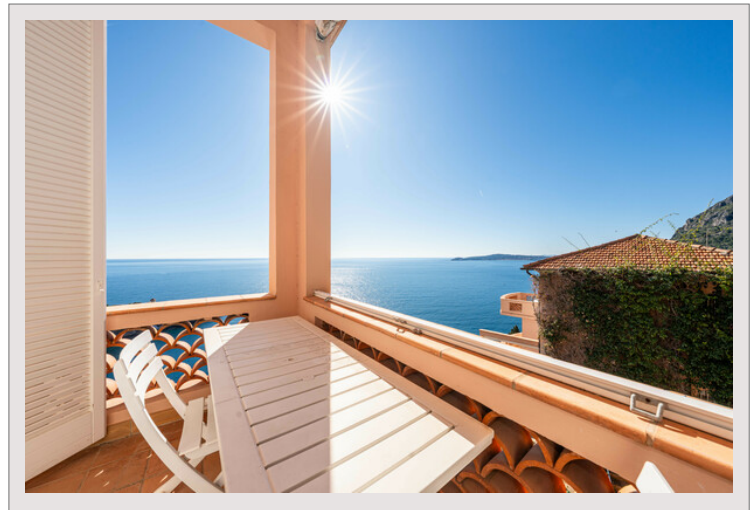

**CAP D'AIL - SUBLIME APPARTEMENT 3 PIECES - VUE MER PANORAMIQUE -  
RÉSIDENCE AVEC PISCINE**  
**Vente France** **Exclusivité** **Prix sur demande**

Situé à Cap d'Ail, dans un cadre paisible à quelques pas seulement de la Principauté, ce superbe penthouse de 3 pièces offre une vue panoramique imprenable sur la mer à 180 degrés.

D'une superficie totale d'environ 98m2, baigné de lumière naturelle, il se compose d'une entrée accueillante, d'un double salon offrant une vue époustouflante sur la mer, d'une cuisine entièrement équipée, de 2 chambres et de 2 salles de bains.

Le bien ne dispose pas d'un parking privé mais il est possible de stationner dans la rue facilement.

**CAP D'AIL - SUBLIME APPARTEMENT 3 PIECES - VUE MER PANORAMIQUE -  
RÉSIDENCE AVEC PISCINE**

**CAP D'AIL - SUBLIME APPARTEMENT 3 PIECES - VUE MER PANORAMIQUE -  
RÉSIDENCE AVEC PISCINE**

**CAP D'AIL - SUBLIME APPARTEMENT 3 PIECES - VUE MER PANORAMIQUE -  
RÉSIDENCE AVEC PISCINE**