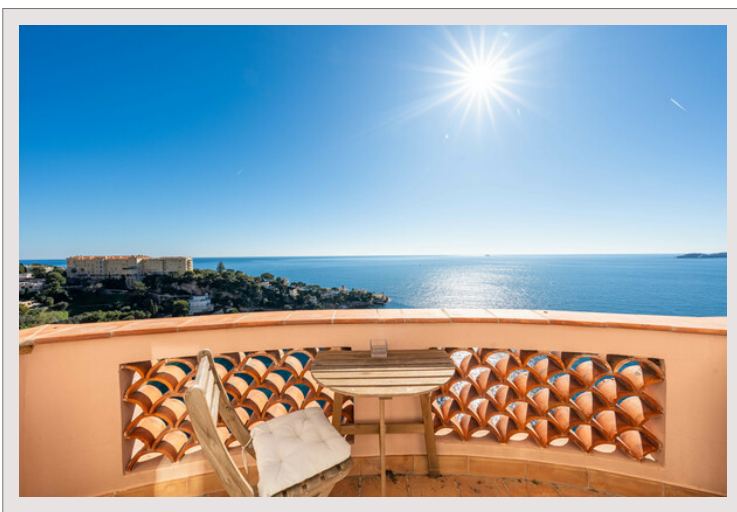

**CAP D'AIL - SUBLIME APPARTEMENT 3 PIECES - VUE MER PANORAMIQUE -  
RÉSIDENCE AVEC PISCINE**  
**Vente France** **Exclusivité** **Prix sur demande**

Situé à Cap d'Ail, dans un cadre paisible à quelques pas seulement de la Principauté, ce superbe penthouse de 3 pièces offre une vue panoramique imprenable sur la mer à 180 degrés.

D'une superficie totale d'environ 98m2, baigné de lumière naturelle, il se compose d'une entrée accueillante, d'un double salon offrant une vue époustouflante sur la mer, d'une cuisine entièrement équipée, de 2 chambres et de 2 salles de bains.

Le bien ne dispose pas d'un parking privé mais il est possible de stationner dans la rue facilement.

**CAP D'AIL - SUBLIME APPARTEMENT 3 PIECES - VUE MER PANORAMIQUE -  
RÉSIDENCE AVEC PISCINE**

**CAP D'AIL - SUBLIME APPARTEMENT 3 PIECES - VUE MER PANORAMIQUE -  
RÉSIDENCE AVEC PISCINE**

**CAP D'AIL - SUBLIME APPARTEMENT 3 PIECES - VUE MER PANORAMIQUE -  
RÉSIDENCE AVEC PISCINE**