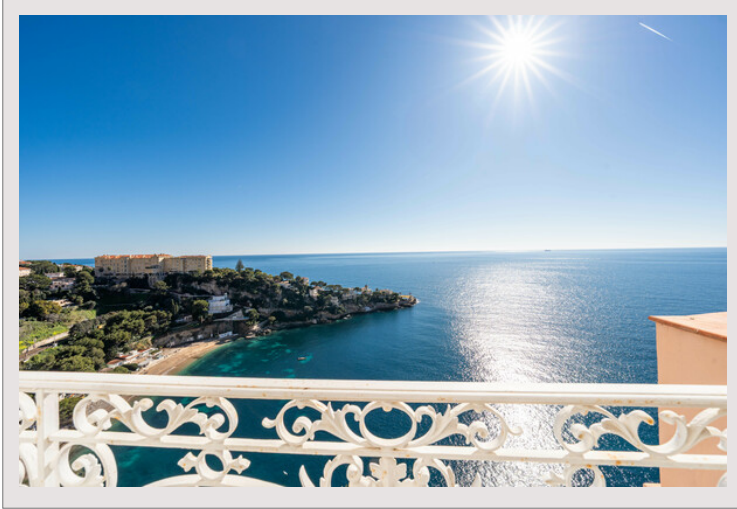

**CAP D'AIL - SUBLIME APPARTEMENT 3 PIECES - VUE MER PANORAMIQUE -  
RÉSIDENCE AVEC PISCINE**  
**Vente France** **Exclusivité** **Prix sur demande**

Situé à Cap d'Ail, dans un cadre paisible à quelques pas seulement de la Principauté, ce superbe penthouse de 3 pièces offre une vue panoramique imprenable sur la mer à 180 degrés.

Le bien ne dispose pas d'un parking privé mais il est possible de stationner dans la rue facilement.

**CAP D'AIL - SUBLIME APPARTEMENT 3 PIECES - VUE MER PANORAMIQUE -  
RÉSIDENCE AVEC PISCINE**

**CAP D'AIL - SUBLIME APPARTEMENT 3 PIECES - VUE MER PANORAMIQUE -  
RÉSIDENCE AVEC PISCINE**

**CAP D'AIL - SUBLIME APPARTEMENT 3 PIECES - VUE MER PANORAMIQUE -  
RÉSIDENCE AVEC PISCINE**