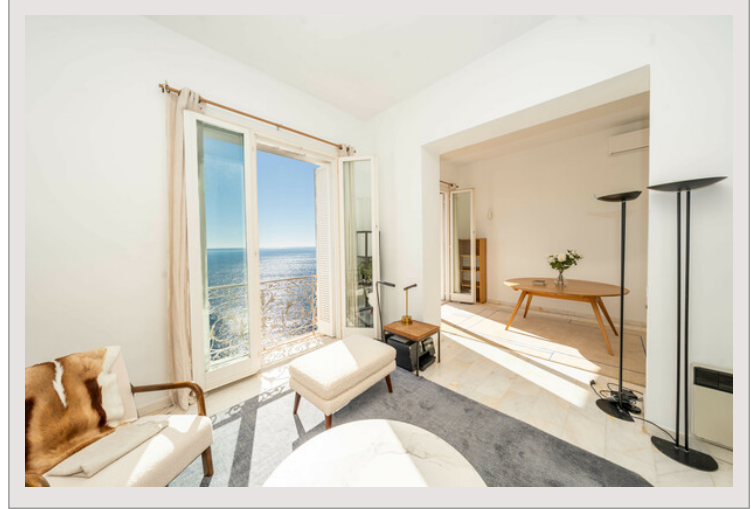

**CAP D'AIL - SUBLIME APPARTEMENT 3 PIECES - VUE MER PANORAMIQUE -
RÉSIDENCE AVEC PISCINE**