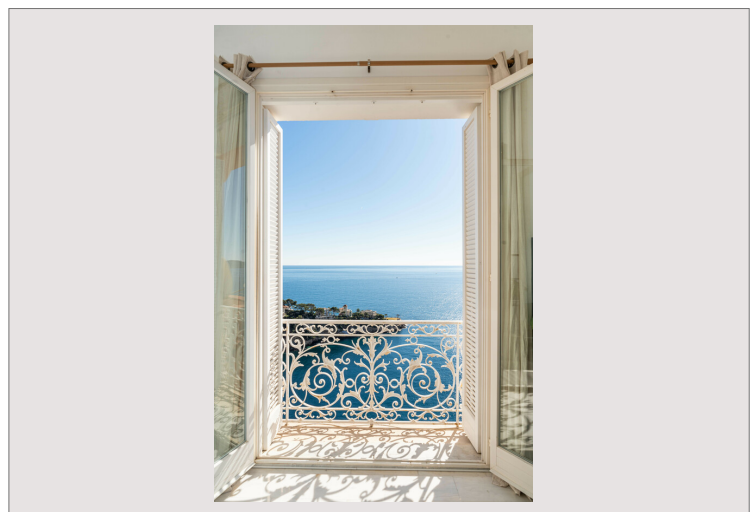

**CAP D'AIL - SUBLIME APPARTEMENT 3 PIECES - VUE MER PANORAMIQUE -  
RÉSIDENCE AVEC PISCINE**  
**Vente France** **Exclusivité** **Prix sur demande**

Situé à Cap d'Ail, dans un cadre paisible à quelques pas seulement de la Principauté, ce superbe penthouse de 3 pièces offre une vue panoramique imprenable sur la mer à 180 degrés.

Type de produit	Appartement	Nb. pièces	3
Superficie totale	98 m <sup>2</sup>	Nb. chambres	2
Superficie hab.	78 m <sup>2</sup>	Quartier	Cap-d'Ail
Superficie terrasse	20 m <sup>2</sup>	Ville	Cap-d'Ail
Vue	vue panoramique imprenable sur la mer à 180 degrés.	Pays	France
Exposition	SUD	Etat	Très bon état
Etage	3		

D'une superficie totale d'environ 98m2, baigné de lumière naturelle, il se compose d'une entrée accueillante, d'un double salon offrant une vue époustouflante sur la mer, d'une cuisine entièrement équipée, de 2 chambres et de 2 salles de bains.

Le bien ne dispose pas d'un parking privé mais il est possible de stationner dans la rue facilement.

**CAP D'AIL - SUBLIME APPARTEMENT 3 PIECES - VUE MER PANORAMIQUE -  
RÉSIDENCE AVEC PISCINE**

**CAP D'AIL - SUBLIME APPARTEMENT 3 PIECES - VUE MER PANORAMIQUE -  
RÉSIDENCE AVEC PISCINE**