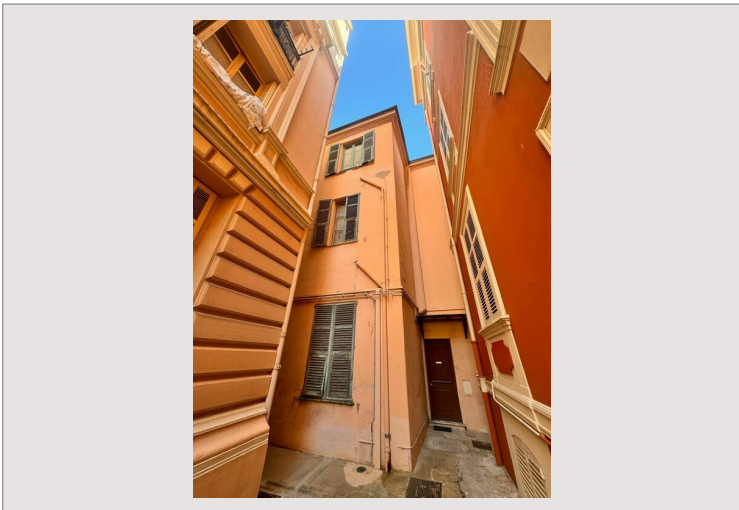

Condamine / Deux petites copropriétés adjacentes à vendre