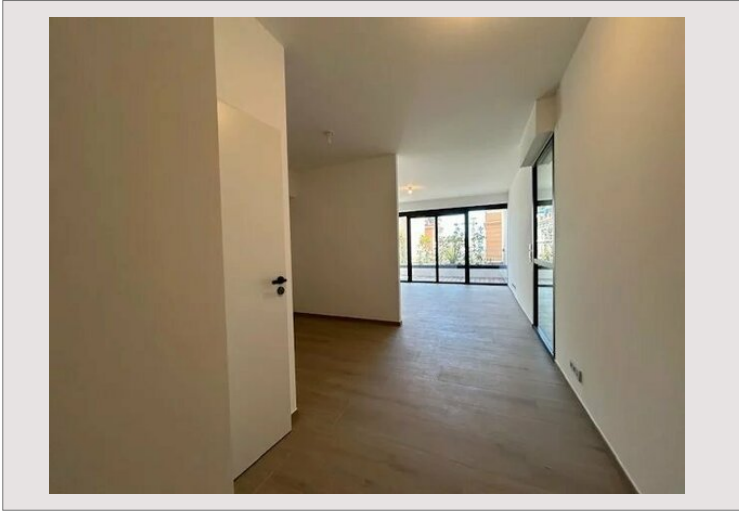

Beausoleil Centre - Grand appartement T1 neuf