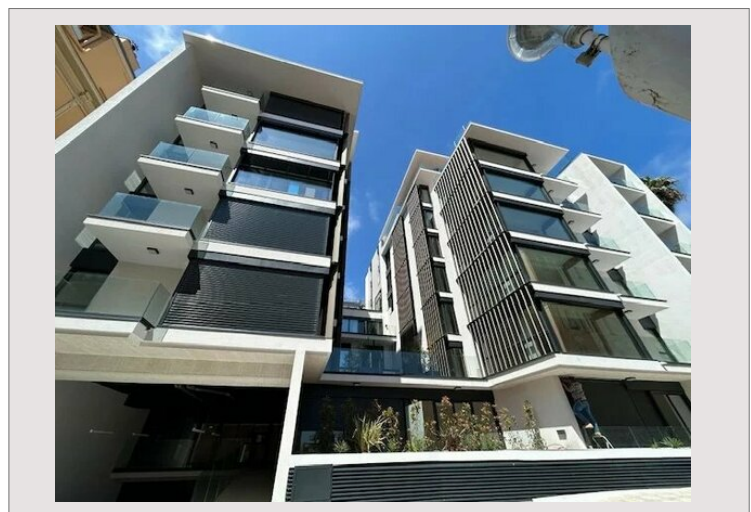

Beausoleil Centre - Grand appartement T1 neuf**Vente France****420 000 €**

Niché à Beausoleil, à deux pas de la frontière monégasque, ce bijou contemporain de 40 m² s'ouvre sur une terrasse de 8.6 m² plein sud baignée de lumière.

Type de produit	Appartement	Nb. pièces	1
Superficie totale	48,68 m ²	Nb. chambres	1
Superficie hab.	40,04 m ²	Nb. parking	1
Superficie terrasse	8,64 m ²	Quartier	Moneghetti Est
Vue	dégagée	Ville	Beausoleil
Exposition	SUD	Pays	France
Etat	Neuf	Etage	rez-de-chausse

Atouts supplémentaires : climatisation réversible, garage fermé pour une voiture et stationnement moto attenant.

Un écrin de modernité où l'élégance et le confort rencontrent l'art de vivre de la Riviera, à un souffle de la Principauté.

Beausoleil Centre - Grand appartement T1 neuf

Beausoleil Centre - Grand appartement T1 neuf