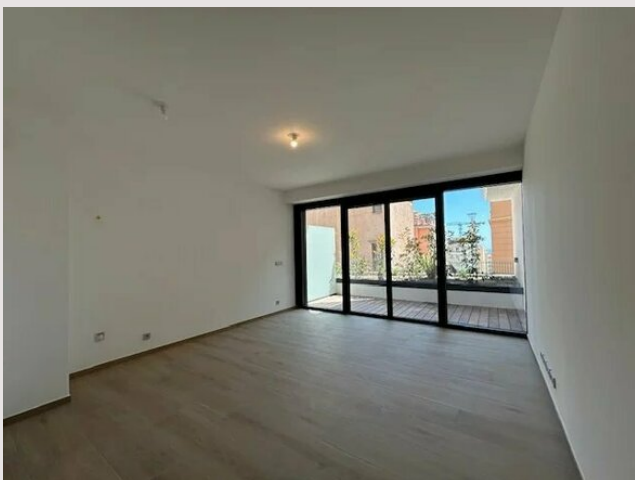

Beausoleil Centre - Grand appartement T1 neuf

Vente France

420 000 €

Niché à Beausoleil, à deux pas de la frontière monégasque, ce bijou contemporain de 40 m² s'ouvre sur une terrasse de 8.6 m² plein sud baignée de lumière.

Type de produit	Appartement	Nb. pièces	1
Superficie totale	48,68 m²	Nb. chambres	1
Superficie hab.	40,04 m²	Nb. parking	1
Superficie terrasse	8,64 m²	Quartier	Moneghetti Est
Vue	dégagée	Ville	Beausoleil
Exposition	SUD	Pays	France
Etat	Neuf	Etage	rez-de-chausse

L'appartement se distingue par un séjour lumineux prolongé d'une kitchenette discrètement intégrée, une alcôve raffinée, idéale pour un espace nuit ou un bureau, une salle de bains dotée d'une baignoire aux lignes épurées.

Atouts supplémentaires : climatisation réversible, garage fermé pour une voiture et stationnement moto attenant.

Un écrin de modernité où l'élégance et le confort rencontrent l'art de vivre de la Riviera, à un souffle de la Principauté.