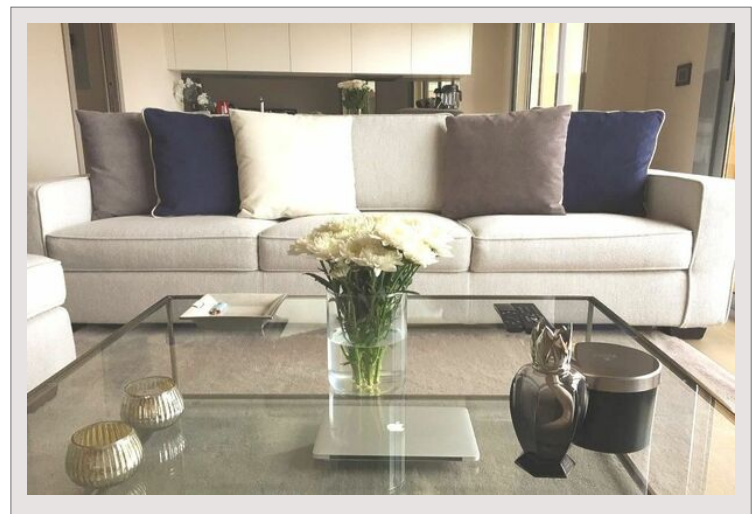

BETTINA

Vente Monaco

5 200 000 €

Type de produit	Appartement	Nb. pièces	4
Superficie totale	115 m ²	Nb. chambres	3
Superficie hab.	100 m ²	Nb. parking	1
Superficie terrasse	15 m ²	Immeuble	Le Bettina
Vue	Mer	Quartier	Jardin Exotique

Dans une copropriété récemment rénovée, appartement de 4 pièces, composé d'un hall d'entrée, d'un séjour avec sa cuisine entièrement équipée avec un espace buanderie, d'une chambre de maître avec armoires intégrées et salle bain ensuite, deux chambres dont une avec armoire intégrée, une salle de douche, ainsi qu'une magnifique et imprenable vue sur la ville et la mer. Un parking. Appartement actuellement loué.