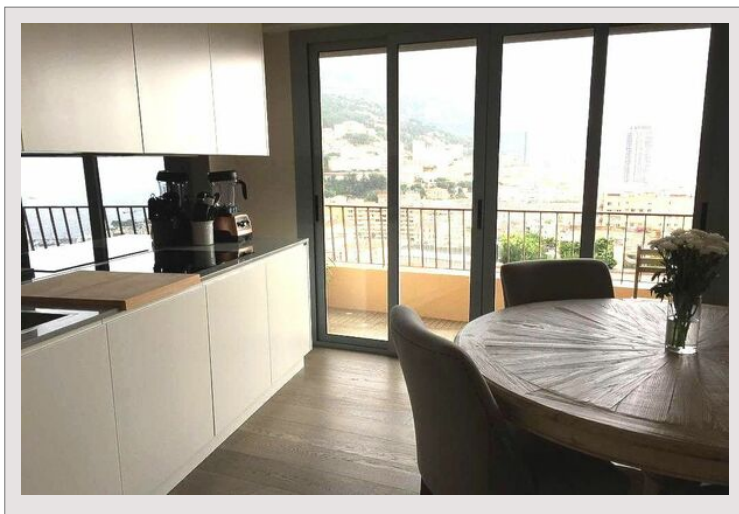

BETTINA

Vente Monaco

5 200 000 €

Type de produit	Appartement	Nb. pièces	4
Superficie totale	115 m ²	Nb. chambres	3
Superficie hab.	100 m ²	Nb. parking	1
Superficie terrasse	15 m ²	Immeuble	Le Bettina
Vue	Mer	Quartier	Jardin Exotique

Dans une copropriété récemment rénovée, appartement de 4 pièces, composé d'un hall d'entrée, d'un séjour avec sa cuisine entièrement équipée avec un espace buanderie, d'une chambre de maître avec armoires intégrées et salle bain ensuite, deux chambres dont une avec armoire intégrée, une salle de douche, ainsi qu'une magnifique et imprenable vue sur la ville et la mer. Un parking. Appartement actuellement loué.