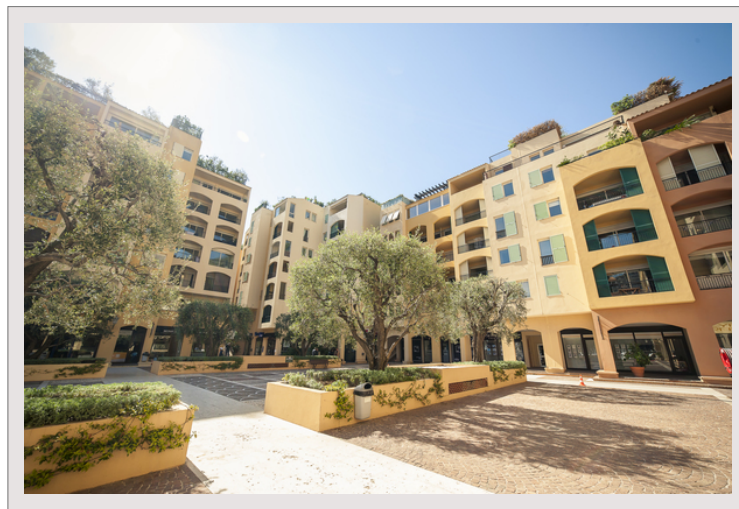

## Studio à Vendre dans l'Immeuble Botticelli – Fontvieille

Vente Monaco

**Co-Exclusivité**

2 480 000 €

Situé dans le quartier calme et recherché de Fontvieille, ce studio se trouve au sein de l'immeuble Botticelli. En parfait état, il offre un cadre de vie soigné à proximité du port, des commerces et des transports, dans un environnement résidentiel apprécié pour sa quiétude.

Type de produit	Appartement	Nb. pièces	1
Superficie hab.	44 m <sup>2</sup>	Nb. parking	1
Vue	Ville	Nb. caves	1
Exposition	Nord	Immeuble	Botticelli
Etat	Très bon état	Quartier	Fontvieille
Etage	2	Date de libération	Rapidement
Usage mixte	Oui		

Un bien harmonieux et pratique, idéal pour un investissement locatif ou un pied-à-terre au cœur de Fontvieille.