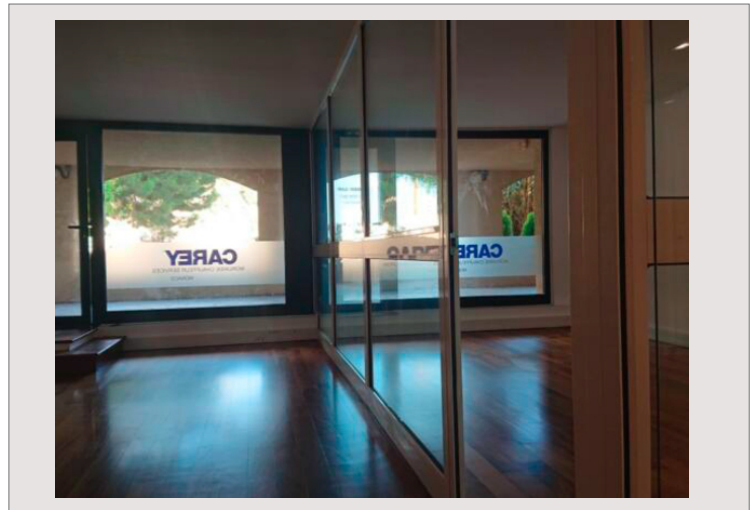

Fontvieille - Local commercial ou bureau administratif - Le Raphael