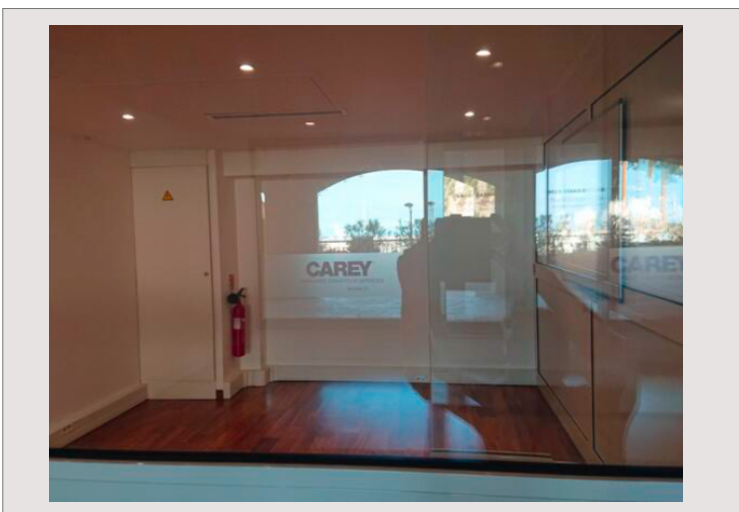

Fontvieille - Local commercial ou bureau administratif - Le Raphael