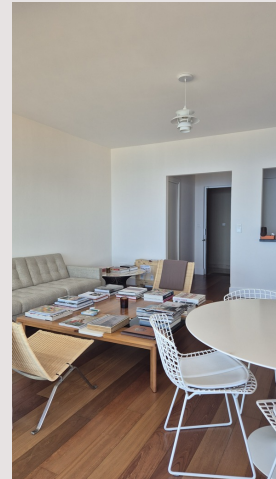

MILLEFIORI - 2 Pièces en étage élevé - magnifique vue mer et casino