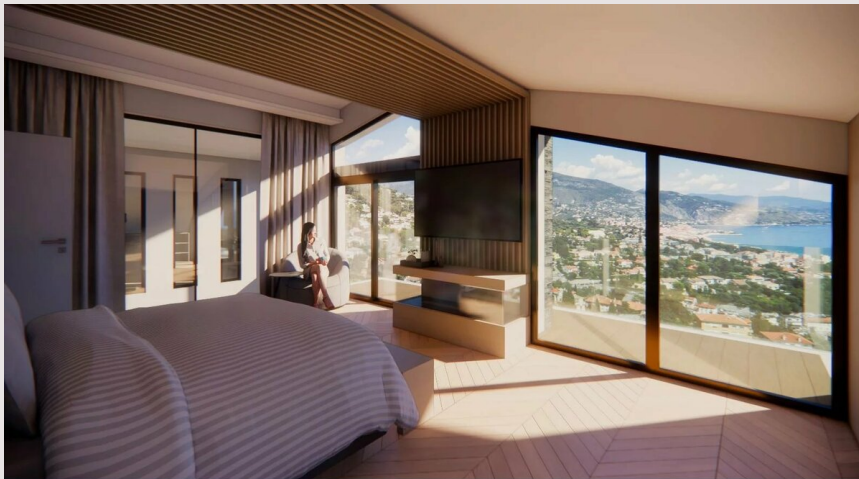

Roquebrune Cap Martin - Villa dans quartier Résidentiel