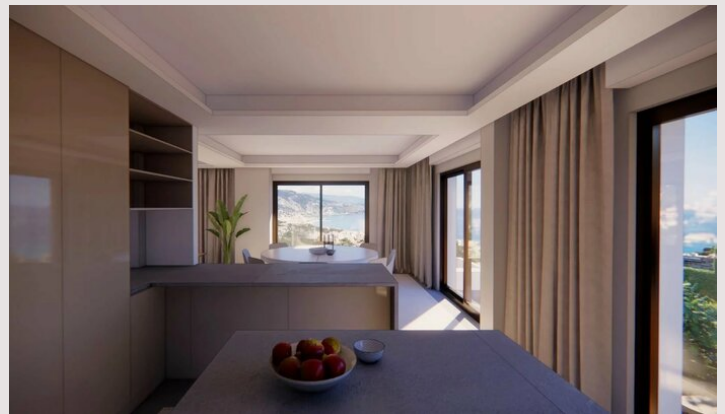

Roquebrune Cap Martin - Villa dans quartier Résidentiel