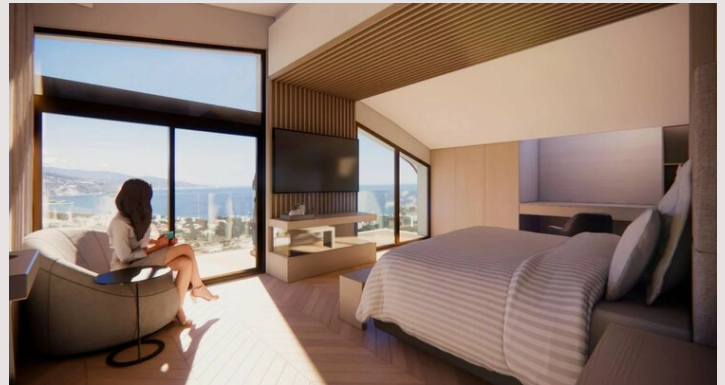

Roquebrune Cap Martin - Villa dans quartier Résidentiel