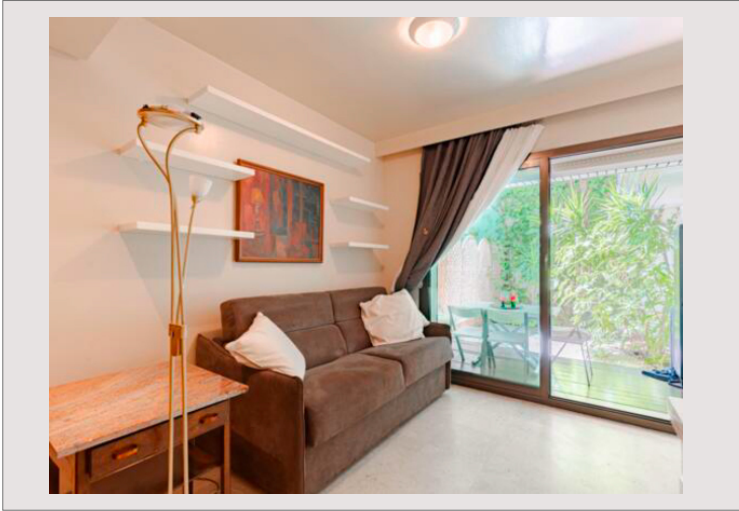

Beverly Palace Studio avec Jardin Privatif