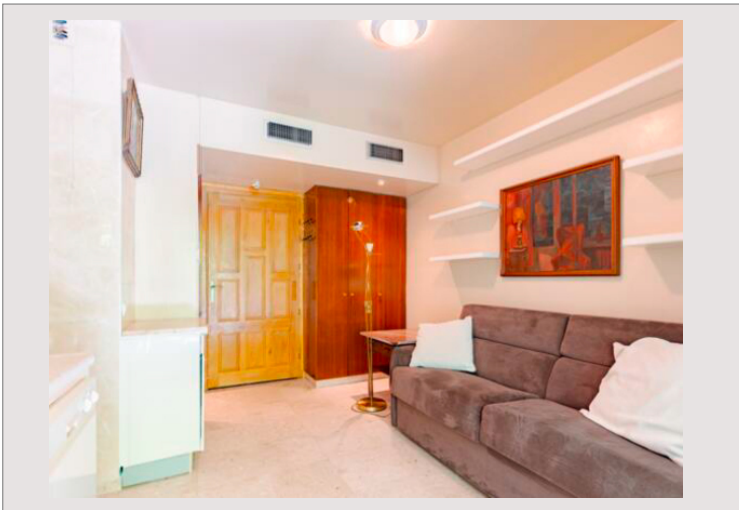

Beverly Palace Studio avec Jardin Privatif