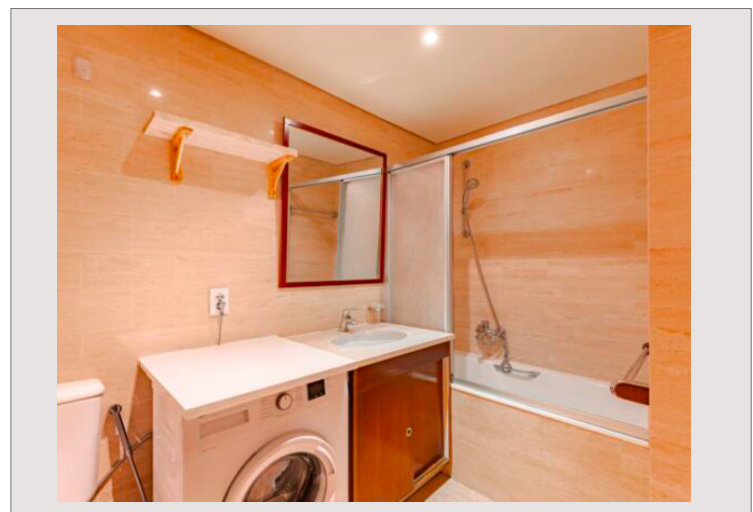

Beverly Palace Studio avec Jardin Privatif