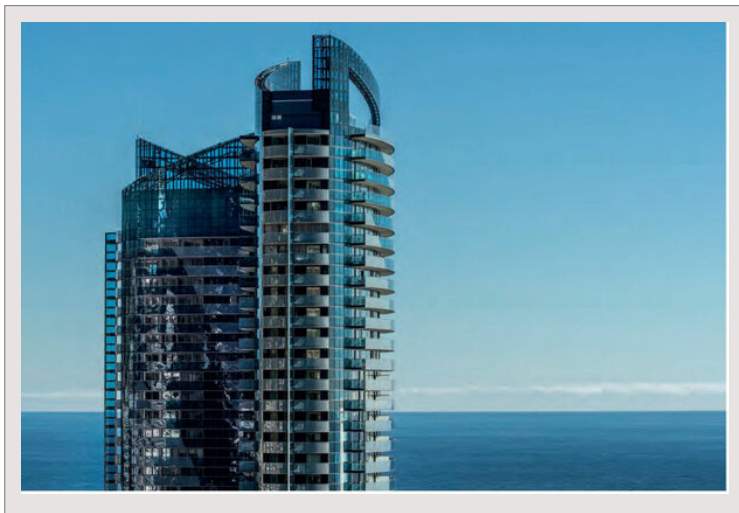

TOUR ODEON

Location Monaco

Type de produit	Appartement
Superficie totale	349 m ²
Superficie hab.	246 m ²
Superficie terrasse	103 m ²
Vue	Mer panoramique
Etat	Excellent

Loyer sur demande

Nb. pièces	5
Nb. chambres	4
Nb. parking	3
Nb. caves	1
Immeuble	Tour Odéon
Quartier	La Rousse - Saint Roman

5 pièces, dans une résidence de standing, avec vue mer panoramique, d'une surface totale d'environ 349 m², dont 246 m² habitables et 103 m² de terrasses. Descriptif : Entrée, entrée de service, salon, cuisine, bureau, quatre chambres et salles de bains, dressing, toilettes invités, terrasses, 3 places de parking et 1 cave.