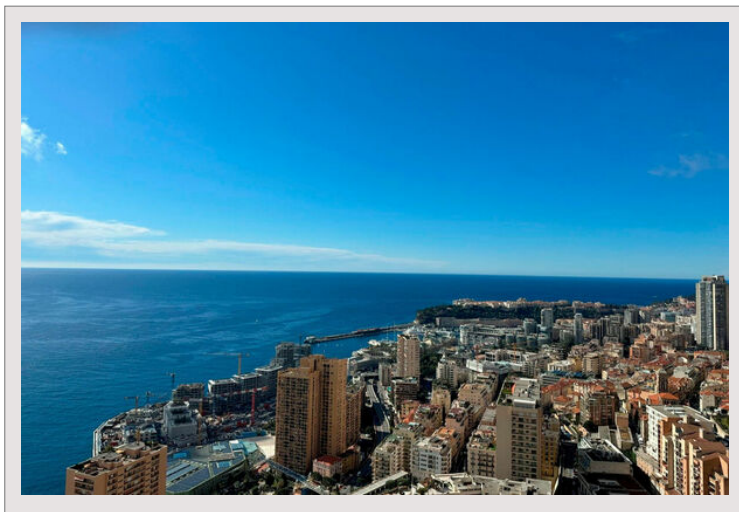

TOUR ODEON

Location Monaco

Type de produit	Appartement
Superficie totale	349 m ²
Superficie hab.	246 m ²
Superficie terrasse	103 m ²
Vue	Mer panoramique
Etat	Excellent

Loyer sur demande

Nb. pièces	5
Nb. chambres	4
Nb. parking	3
Nb. caves	1
Immeuble	Tour Odéon
Quartier	La Rousse - Saint Roman

5 pièces, dans une résidence de standing, avec vue mer panoramique, d'une surface totale d'environ 349 m², dont 246 m² habitables et 103 m² de terrasses. Descriptif : Entrée, entrée de service, salon, cuisine, bureau, quatre chambres et salles de bains, dressing, toilettes invités, terrasses, 3 places de parking et 1 cave.