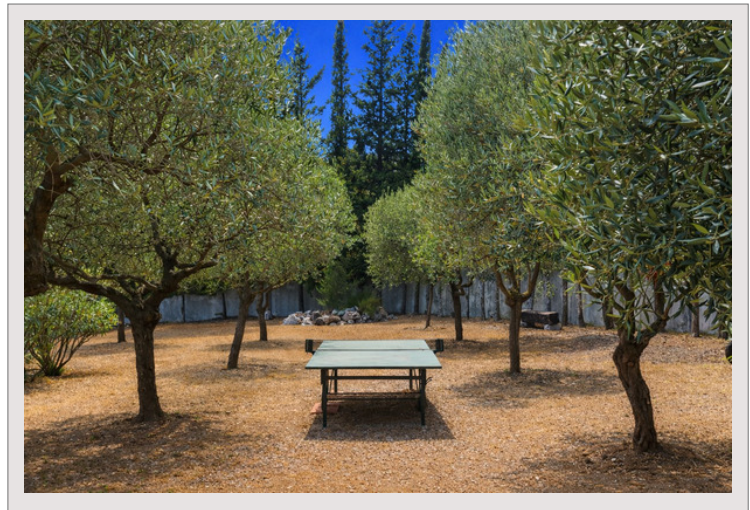

SAINT-MARTIN-DE-PEILLE-VILLA-5 PIÈCES-TERRAIN PLAT-VUE DEGAGÉE