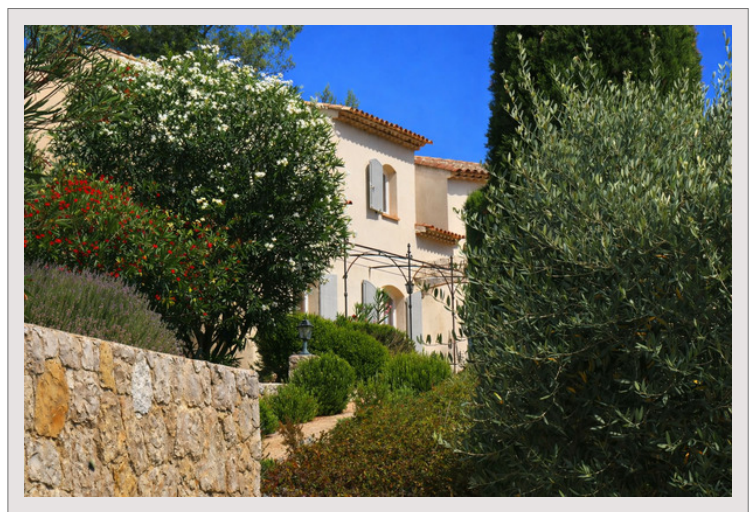

SAINT-MARTIN-DE-PEILLE-VILLA-5 PIÈCES-TERRAIN PLAT-VUE DEGAGÉE