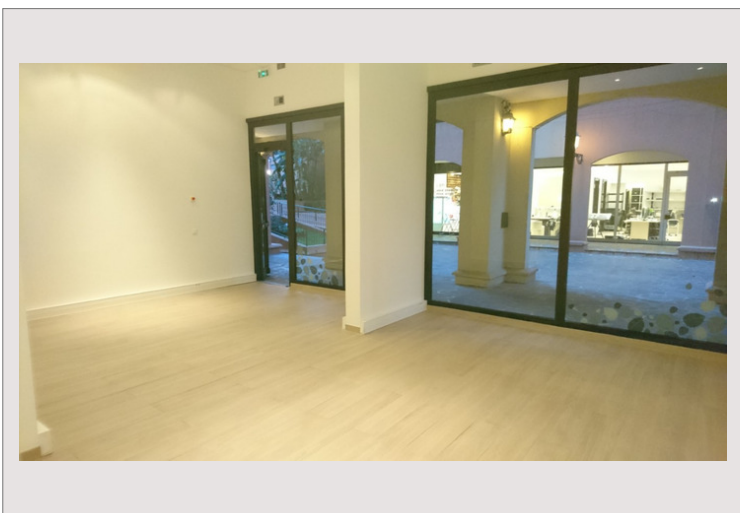

Bureau avec accès direct - Fontvieille

Vente Monaco

2 014 000 €

Au cœur du quartier de Fontvieille, à quelques pas du port, des restaurants et des services.

Type de produit	Bureau	Nb. pièces	2
Superficie hab.	49 m²	Nb. chambres	1
Vue	Placette	Immeuble	Botticelli
Exposition	Ouest	Quartier	Fontvieille
Etat	Très bon état	Etage	RDC
Date de libération	31/10/2026		

Le bureau, d'une superficie de 49 mètres carrés et en excellent état, se compose comme suit :

- accès direct depuis la rue
- 2 pièces
- 2 salles de bains avec toilettes mixtes

Le bureau est doté de grandes baies vitrées, d'une belle hauteur sous plafond, et bénéficie d'une bonne luminosité.

La location est soumise à la TVA :

Prix 4.500 € + 900 € TVA = 5.400 € TOTAL