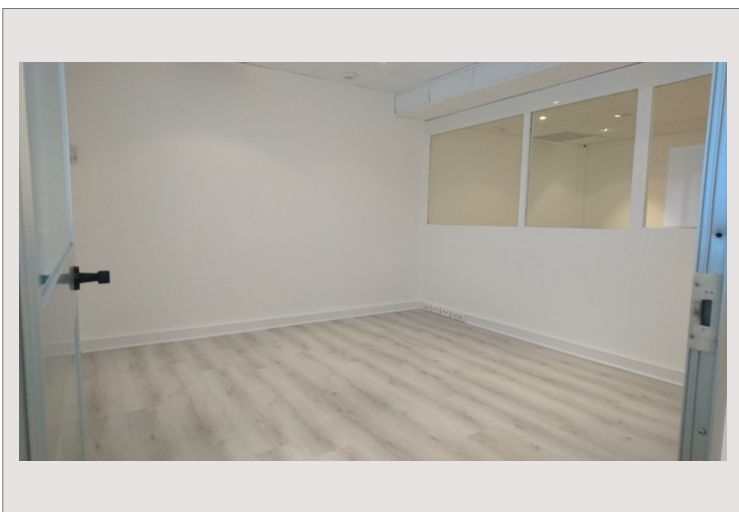

Bureau au calme à Fontvieille