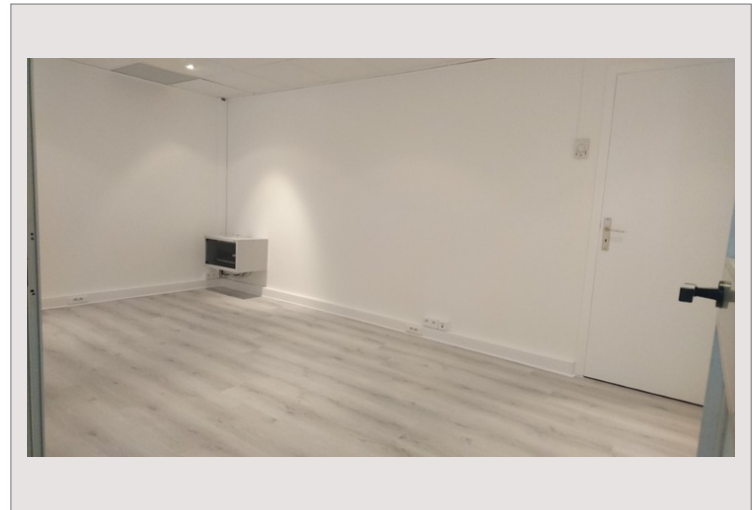

Bureau au calme à Fontvieille