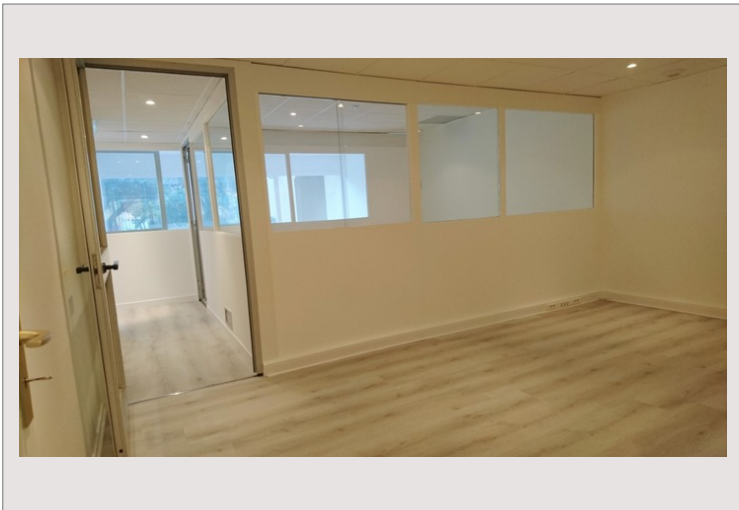

Bureau au calme à Fontvieille