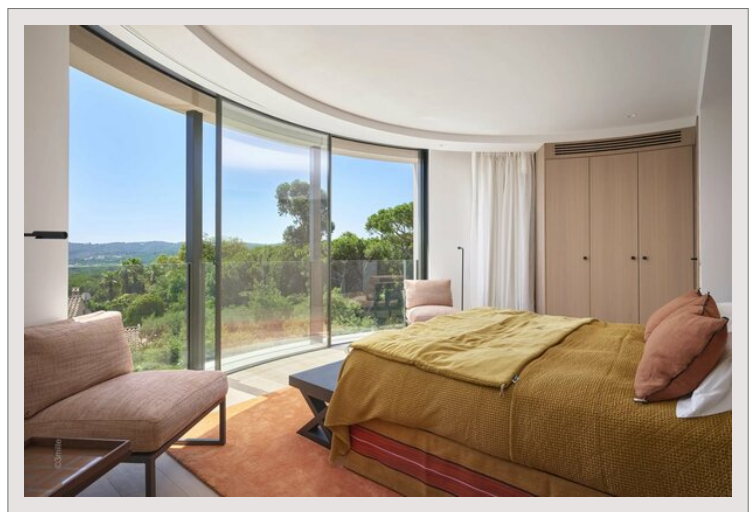

Villa moderne vue mer, à pied de la plage de Pampelonne