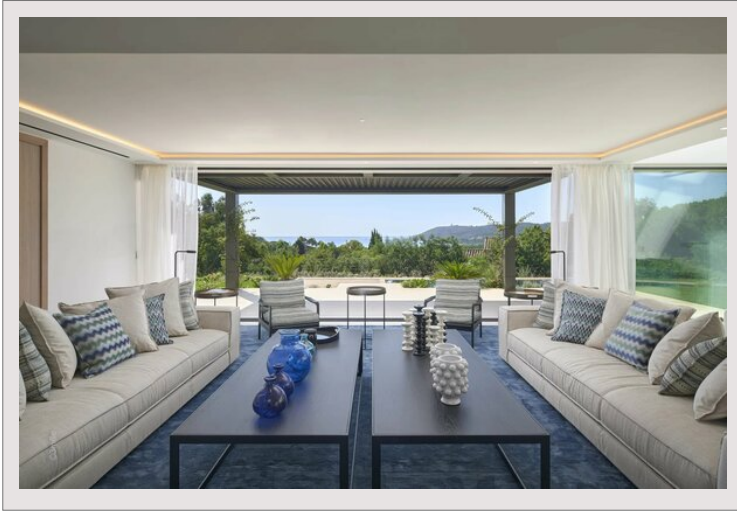

Villa moderne vue mer, à pied de la plage de Pampelonne