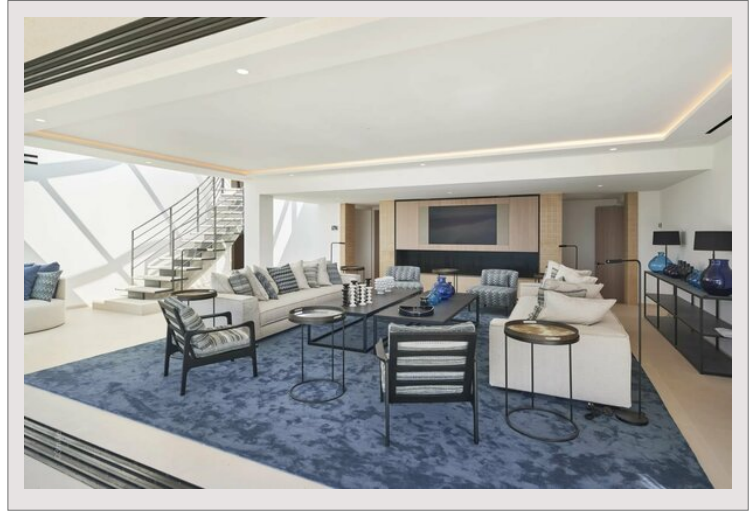

Villa moderne vue mer, à pied de la plage de Pampelonne