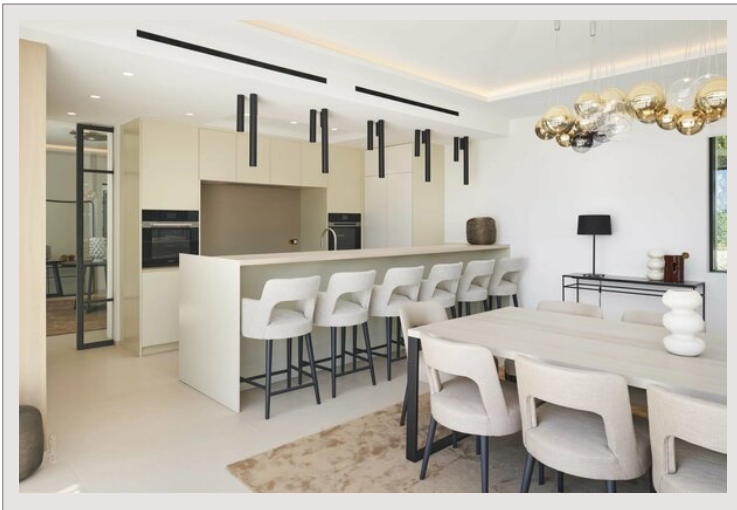

Villa moderne vue mer, à pied de la plage de Pampelonne