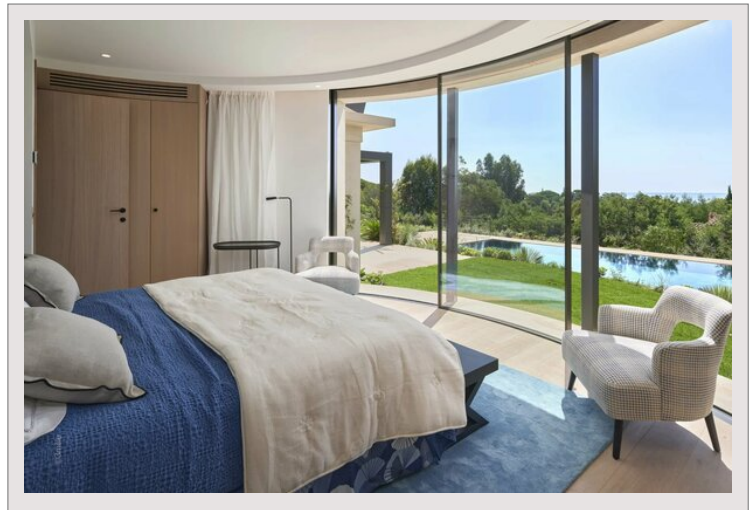

Villa moderne vue mer, à pied de la plage de Pampelonne