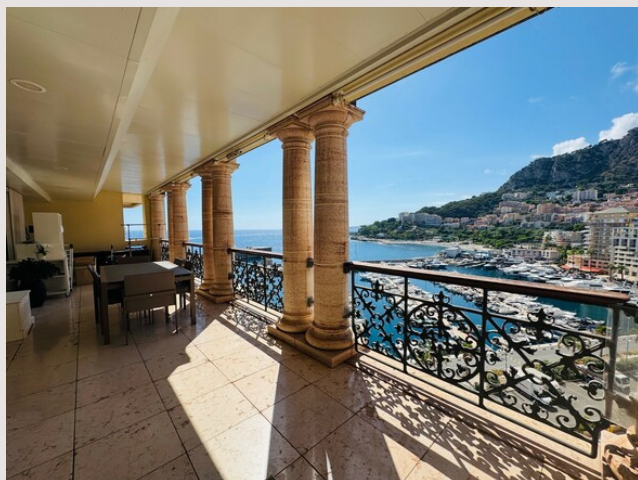

5P A LOUER - FONTVIEILLE

Location Monaco

Exclusivité

34 000 € / mois

+ Charges : 1.550 €

Type de produit	Appartement	Nb. pièces	5
Superficie totale	331 m²	Nb. chambres	4
Superficie hab.	251 m²	Nb. parking	2
Superficie terrasse	80 m²	Nb. caves	1
Vue	PORT	Quartier	Fontvieille
		Ville	Monaco

Résidence de très grand standing située à Fontvieille sur le front de mer. Elle offre de luxueuses prestations : piscine, salle de sport, jardins, sécurité et conciergerie 24H/24H.

Splendide appartement traversant, face à la mer, d'une surface totale de 331m² (251 m² habitables + 80 m² loggias), situé en étage élevé offrant un magnifique vue sur la mer et le port.

Il est composé comme suit : hall d'entrée, séjour et salle à manger ouvrant sur superbe loggia face à la mer, cuisine indépendante équipée avec office et entrée de service, 4 chambres avec salles de bain en suite sur loggias, dressings et toilette invités.

3 parkings et 1 cave