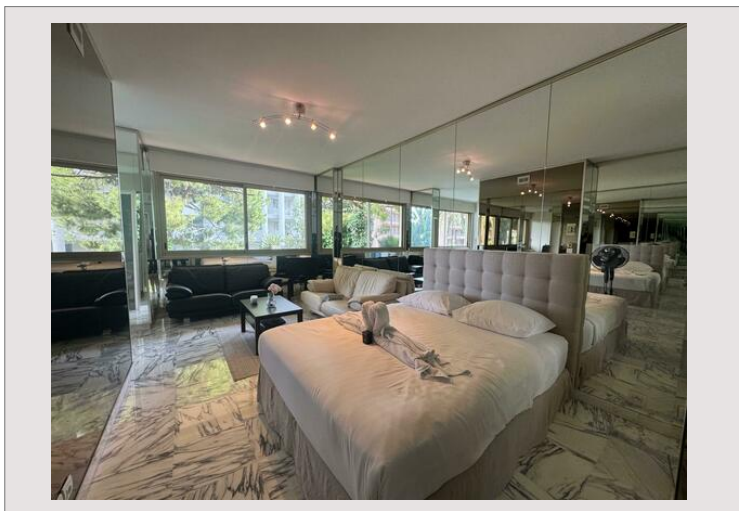

NEW - STUDIO AU LARVOTTO

Vente Monaco

Prix sur demande

Type de produit	Appartement	Nb. pièces	1
Superficie hab.	37 m ²	Immeuble	Vallespir
Usage mixte	Oui	Quartier	Larvotto

À quelques de la plage de Monaco, découvrez ce **charmant studio lumineux**, idéalement situé dans la **résidence Vallespir**.

Ce bien bénéficie d'un **agencement optimisé**, offrant une pièce de vie agréable et fonctionnelle, une kitchenette parfaitement intégrée, ainsi qu'une salle de bain.

La résidence Vallespir se distingue par sa proximité immédiate de la mer, des commerces du larvotto et des transports, offrant ainsi un **cadre de vie idéal**, que ce soit en résidence principale ou pour un investissement locatif.