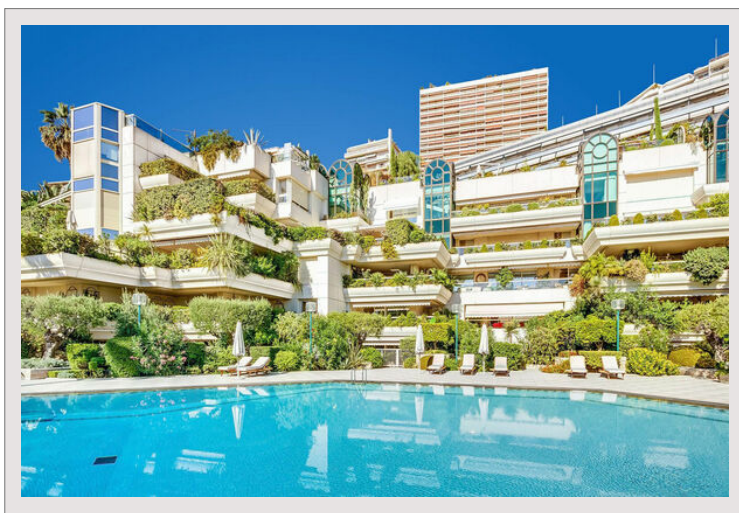

#### EXCLUSIVITE

6/7 pièces de luxe avec vue sur le jardin et la piscine, dans le quartier du Larvotto à Monaco. Dans une belle résidence de seulement 4 étages, cet appartement offre une surface totale de 472 m<sup>2</sup> dont 393.40 m<sup>2</sup> habitables et une terrasse de 78.74 m<sup>2</sup>. Il dispose d'un grand salon/salle à manger ouvrant sur une terrasse, une cuisine indépendante, cinq spacieuses chambres, cinq salles de bain, grande loggia. Une cave, trois parkings et une cabine déshabilleur à la piscine complètent ce bien.