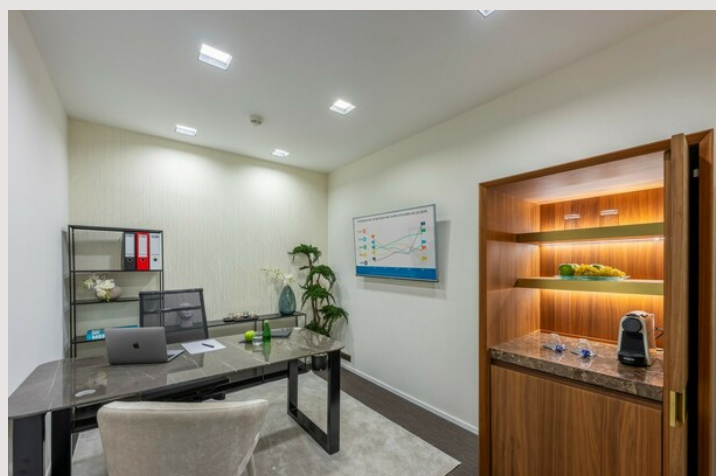

Bureau à louer - Fontvieille - Aménagements luxueux

Location Monaco

1 600 € / mois

+ Charges : 200 €

Dans un immeuble de standing, au cœur du quartier d'affaires de Fontvieille, plusieurs bureaux de tailles différentes sont disponibles à la location. Entièrement meublés, modernes et fonctionnels, ils bénéficient de prestations luxueuses.

Avantages exclusifs :

Contrats flexibles (location à l'année ou pour 6 mois, renouvelable automatiquement), accès 24h/7j, connexion internet, équipements professionnels (scan, impression), accès aux lounges et salles de réunion dans 3 centres d'affaires (Fontvieille, Jardin Exotique et Carré d'Or), espaces détente avec coin thé/café/snack, douche et micro-ondes. Parking à proximité.

Type de produit	Bureau	Immeuble	Le Thalès
Superficie hab.	12 m ²	Quartier	Fontvieille
Etage	7	Date de libération	01/08/2026
Usage mixte	Oui		

Bureau à louer - Fontvieille - Aménagements luxueux