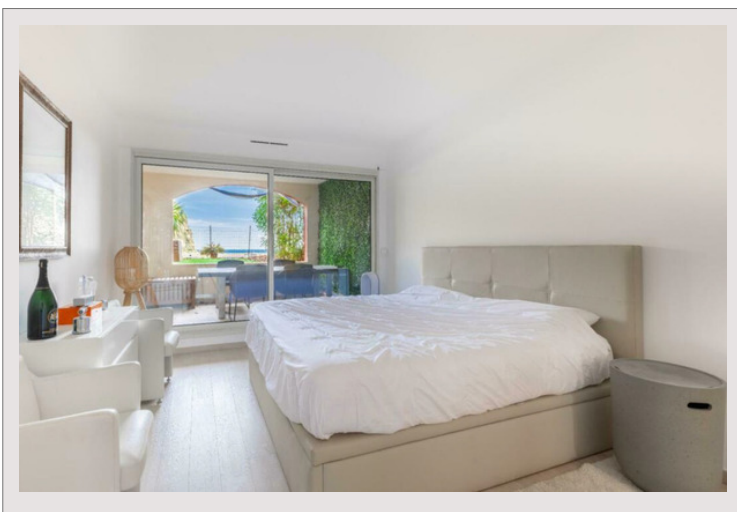

Très beau 2 pièces à Fontvieille vue sur le Port avec terrasse et jardin privatif