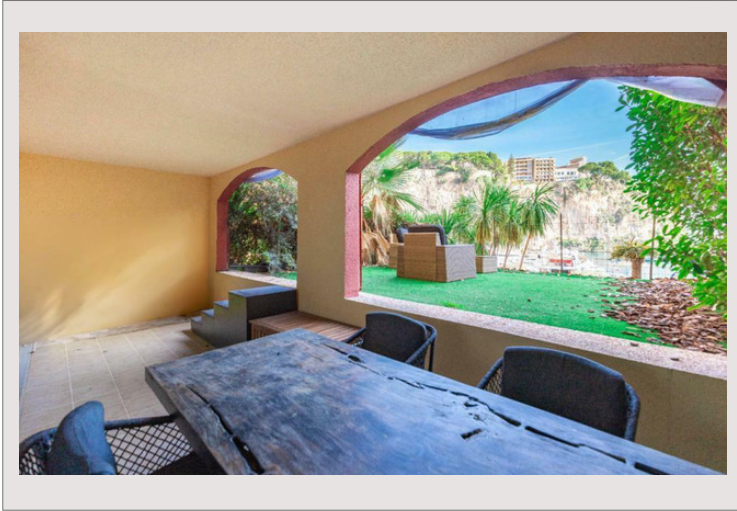

Très beau 2 pièces à Fontvieille vue sur le Port avec terrasse et jardin privatif