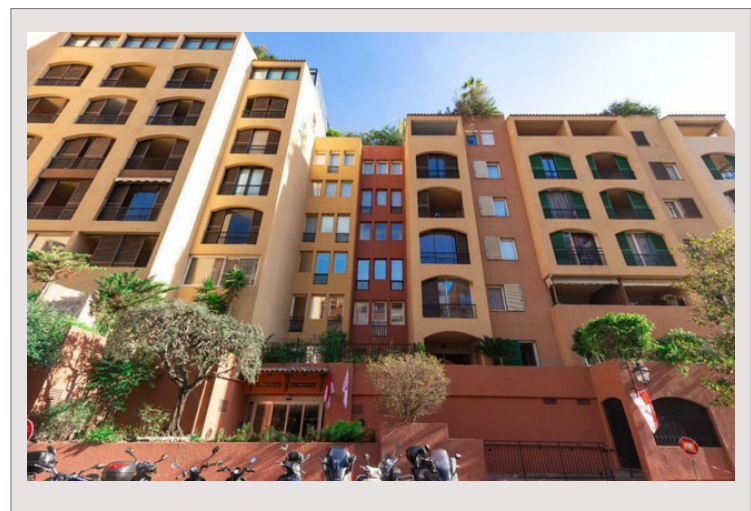

## Très beau 2 pièces à Fontvieille vue sur le Port avec terrasse et jardin privatif

Vente Monaco

4 500 000 €

Dans l'un des immeubles les plus recherchés de Fontvieille, découvrez ce charmant appartement de 2 pièces situé au Giorgione, résidence de standing avec concierge.

Ce beau 2 pièces est rénové, offrant de beaux volumes et une ambiance agréable.

Il se compose d'un hall d'entrée, d'un séjour lumineux, d'une cuisine équipée, d'une chambre avec rangements, d'une salle de bain et douche avec WC et d'une seconde salle de douche avec WC ainsi que d'une terrasse / loggia vue sur le Port de Fontvieille et sur le Rocher, pouvant être fermée ce qui offrirait un espace intérieur total de 84m<sup>2</sup>. L'appartement bénéficie également d'un jardin permettant de profiter d'un espace extérieur confortable et calme, un critère rare à Monaco.

## Très beau 2 pièces à Fontvieille vue sur le Port avec terrasse et jardin privatif