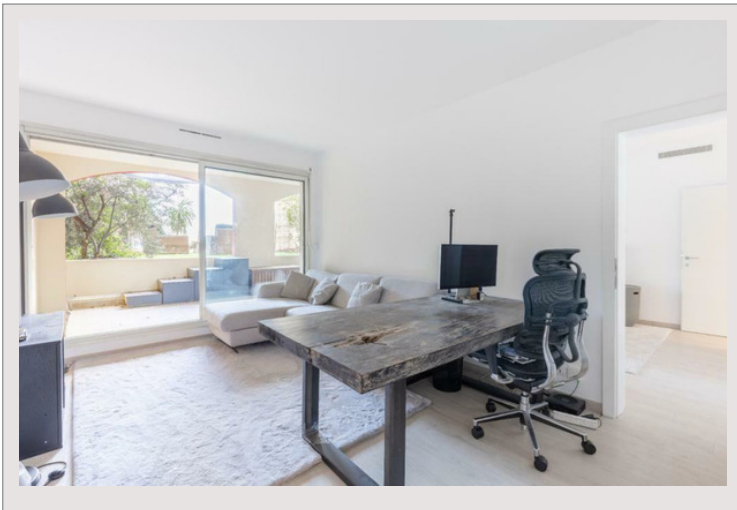

Très beau 2 pièces à Fontvieille vue sur le Port avec terrasse et jardin privatif