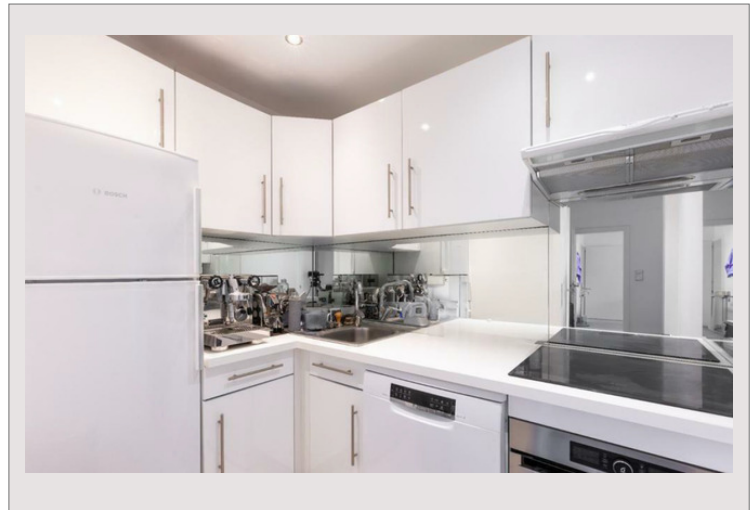

Très beau 2 pièces à Fontvieille vue sur le Port avec terrasse et jardin privatif