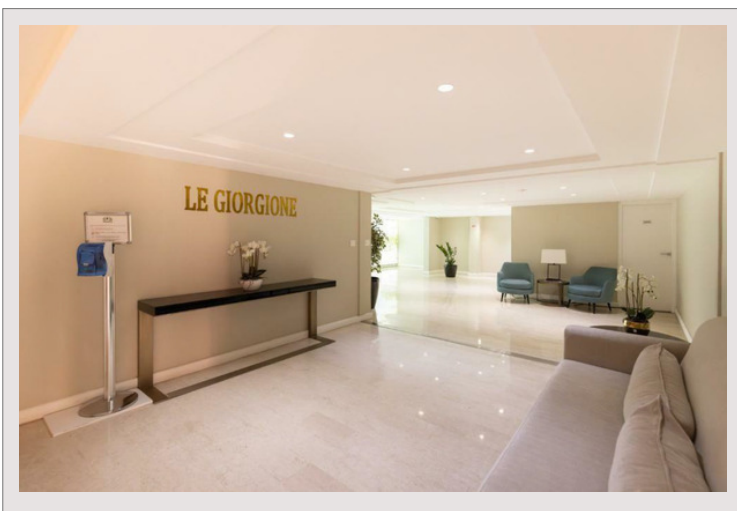

Très beau 2 pièces à Fontvieille vue sur le Port avec terrasse et jardin privatif

Vente Monaco

4 500 000 €

Dans l'un des immeubles les plus recherchés de Fontvieille, découvrez ce charmant appartement de 2 pièces situé au Giorgione, résidence de standing avec concierge.

Type de produit	Appartement	Nb. pièces	2
Superficie totale	114,60 m²	Nb. chambres	1
Superficie hab.	63 m²	Nb. caves	1
Superficie terrasse	51,60 m²	Immeuble	Giorgione
Vue	Mer	Quartier	Fontvieille
Etat	Très bon état	Etage	RDJ
Date de libération	30/06/2027		

Ce beau 2 pièces est rénové, offrant de beaux volumes et une ambiance agréable.

Il se compose d'un hall d'entrée, d'un séjour lumineux, d'une cuisine équipée, d'une chambre avec rangements, d'une salle de bain et douche avec WC et d'une seconde salle de douche avec WC ainsi que d'une terrasse / loggia vue sur le Port de Fontvieille et sur le Rocher, pouvant être fermée ce qui offrirait un espace intérieur total de 84m². L'appartement bénéficie également d'un jardin permettant de profiter d'un espace extérieur confortable et calme, un critère rare à Monaco.

Une cave est comprise.

Un grand parking peut être proposé en supplément.

Les visites sont faciles