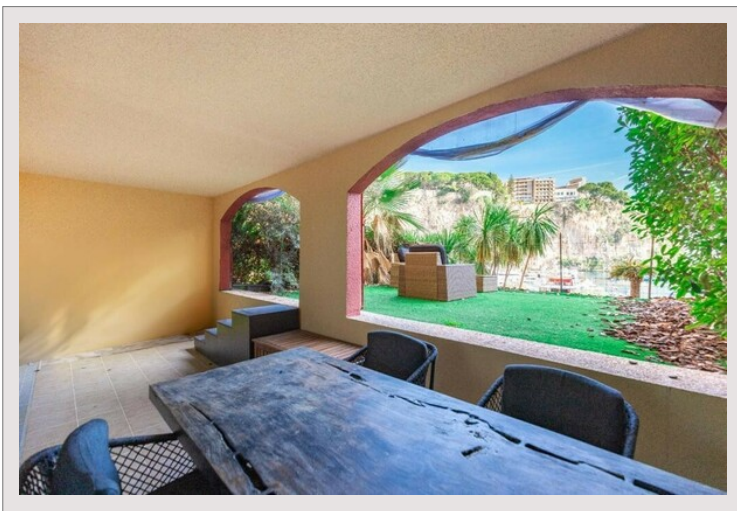

GIORGIONE - FONTVIEILLE - 2 PIECES

Vente Monaco

4 500 000 €

Charmant 2 pièces au cœur du quartier résidentiel de Fontvieille, avec une agréable vue sur le port et le Rocher et un bel espace extérieur

Type de produit	Appartement	Nb. pièces	2
Superficie totale	114,60 m²	Nb. chambres	1
Superficie hab.	63 m²	Nb. parking	1
Superficie terrasse	51,60 m²	Nb. caves	1
Vue	DEGAGEE ET MER	Immeuble	Giorgione
Exposition	EST	Quartier	Fontvieille
Etat	Rénové	Etage	1

Ce 2 pièces rénové offre un cadre de vie idéal. L'appartement bénéficie d'une agréable vue sur le port de Fontvieille et le Rocher, ainsi que d'un vaste espace extérieur grâce à sa grande loggia, parfaite pour profiter du calme du quartier.

Ce bien se compose d'une grande chambre avec dressing, d'une cuisine entièrement équipée, de deux salles de bains. Les espaces ont été soigneusement repensés afin d'offrir confort et fonctionnalité.

Un appartement élégant, lumineux et parfaitement agencé, au cœur de l'un des quartiers les plus recherchés de Monaco.

Un parking dans l'immeuble est disponible en supplément