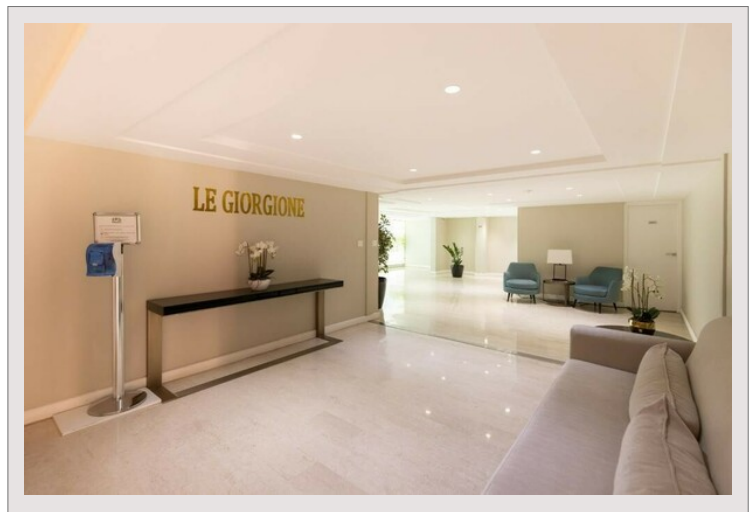

GIORGIONE - FONTVIEILLE - 2 PIECES