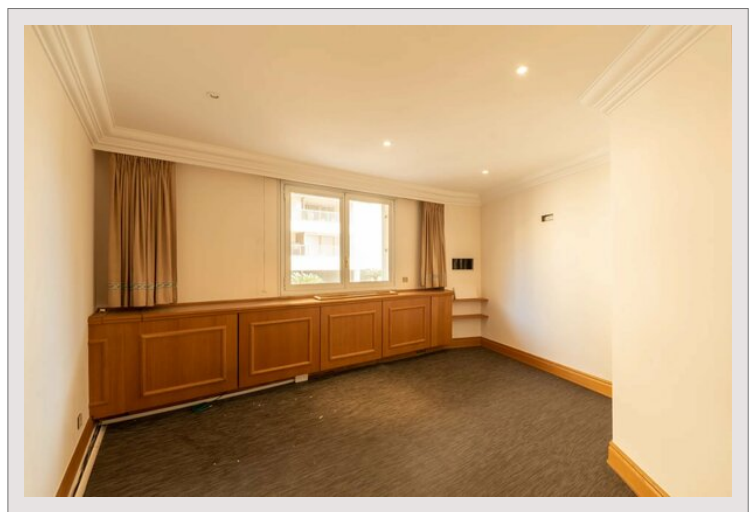

Métropole - Grands bureaux de plain pied

Location Monaco

Loyer sur demande

Type de produit	Appartement	Nb. pièces	-
Superficie hab.	1 132 m ²	Quartier	Carré d'Or
Vue	Vue dégagée	Ville	Monaco

Carré d'Or, dans une des résidences les plus prestigieuses de la Principauté de Monaco, grands bureaux d'une surface habitable de 1132 m², avec deux entrées indépendantes. Possibilité de diviser les bureaux en 2 lots.

Situés au 1er étage, de plain pied, ils disposent d'une entrée privative avec vitrine, ce qui permet de bénéficier d'une grande visibilité.

4 emplacements de parking avec accès direct aux bureaux.

Métropole - Grands bureaux de plain pied