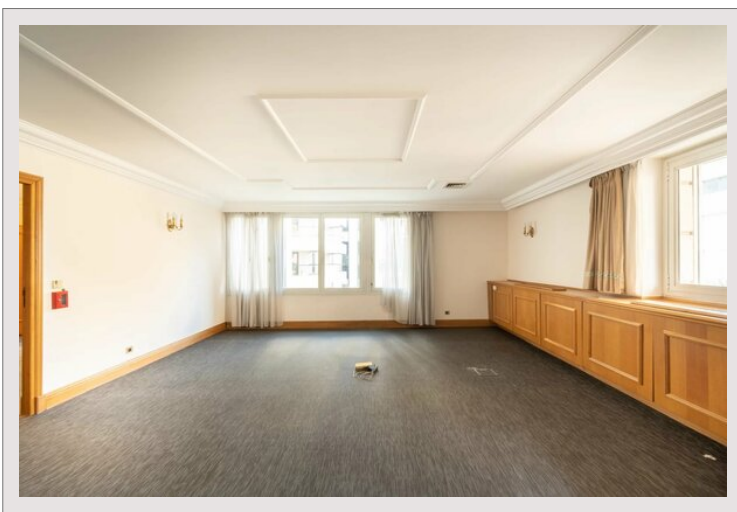

Métropole - Grands bureaux de plain pied

Location Monaco

Loyer sur demande

Type de produit	Appartement	Nb. pièces	-
Superficie hab.	1 132 m ²	Quartier	Carré d'Or
Vue	Vue dégagée	Ville	Monaco

Carré d'Or, dans une des résidences les plus prestigieuses de la Principauté de Monaco, grands bureaux d'une surface habitable de 1132 m², avec deux entrées indépendantes. Possibilité de diviser les bureaux en 2 lots.

Situés au 1er étage, de plain pied, ils disposent d'une entrée privative avec vitrine, ce qui permet de bénéficier d'une grande visibilité.

4 emplacements de parking avec accès direct aux bureaux.

Métropole - Grands bureaux de plain pied