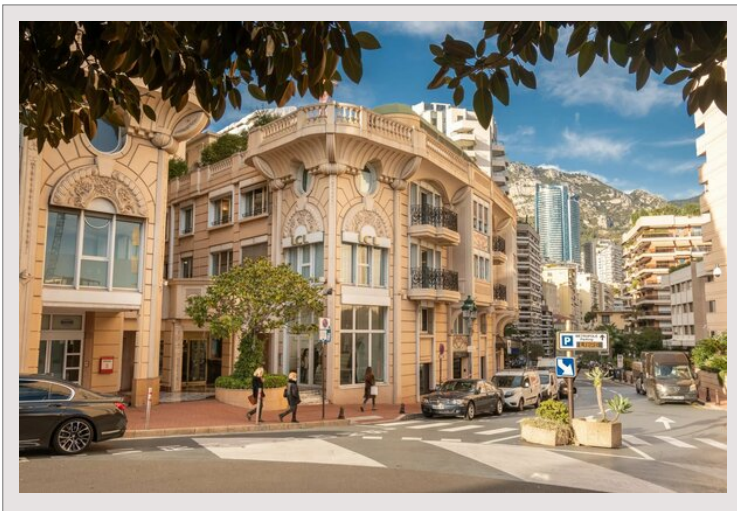

Métropole - Grands bureaux de plain pied

Location Monaco

Loyer sur demande

Type de produit	Appartement	Nb. pièces	-
Superficie hab.	1 132 m ²	Quartier	Carré d'Or
Vue	Vue dégagée	Ville	Monaco

Carré d'Or, dans une des résidences les plus prestigieuses de la Principauté de Monaco, grands bureaux d'une surface habitable de 1132 m², avec deux entrées indépendantes. Possibilité de diviser les bureaux en 2 lots.

Situés au 1er étage, de plain pied, ils disposent d'une entrée privative avec vitrine, ce qui permet de bénéficier d'une grande visibilité.

4 emplacements de parking avec accès direct aux bureaux.

Métropole - Grands bureaux de plain pied