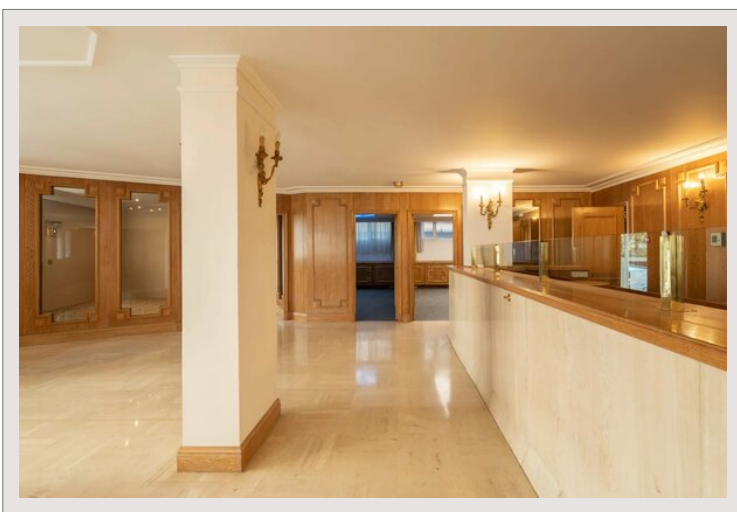

Métropole - Grands bureaux de plain pied

Location Monaco

Loyer sur demande

Type de produit	Appartement	Nb. pièces	-
Superficie hab.	1 132 m ²	Quartier	Carré d'Or
Vue	Vue dégagée	Ville	Monaco

Carré d'Or, dans une des résidences les plus prestigieuses de la Principauté de Monaco, grands bureaux d'une surface habitable de 1132 m², avec deux entrées indépendantes. Possibilité de diviser les bureaux en 2 lots.

Situés au 1er étage, de plain pied, ils disposent d'une entrée privative avec vitrine, ce qui permet de bénéficier d'une grande visibilité.

4 emplacements de parking avec accès direct aux bureaux.

Métropole - Grands bureaux de plain pied