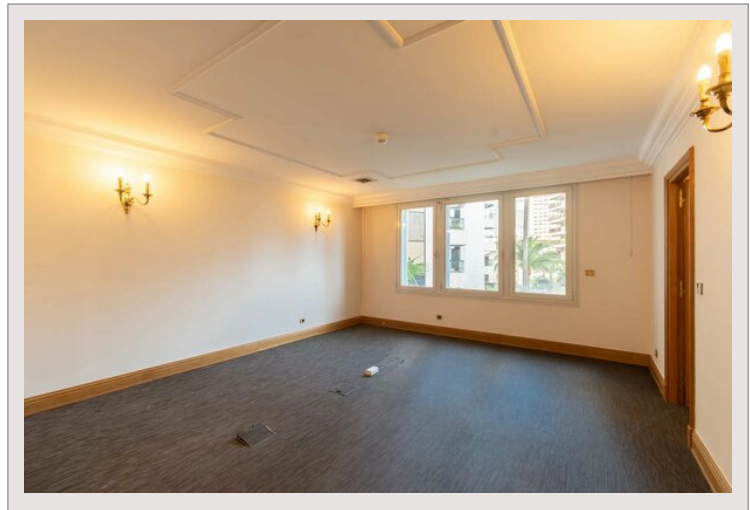

Métropole - Grands bureaux de plain pied

Location Monaco

Loyer sur demande

Type de produit	Appartement	Nb. pièces	-
Superficie hab.	1 132 m ²	Quartier	Carré d'Or
Vue	Vue dégagée	Ville	Monaco

Carré d'Or, dans une des résidences les plus prestigieuses de la Principauté de Monaco, grands bureaux d'une surface habitable de 1132 m², avec deux entrées indépendantes. Possibilité de diviser les bureaux en 2 lots.

Situés au 1er étage, de plain pied, ils disposent d'une entrée privative avec vitrine, ce qui permet de bénéficier d'une grande visibilité.

4 emplacements de parking avec accès direct aux bureaux.

Métropole - Grands bureaux de plain pied