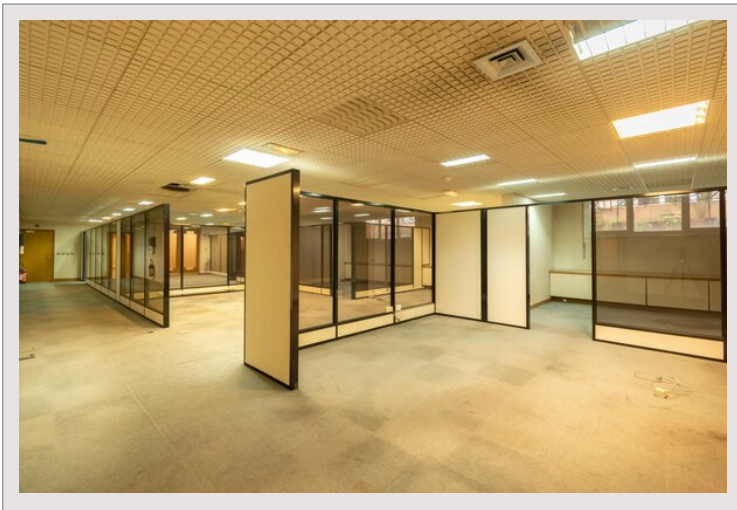

Métropole - Grands bureaux de plain pied

Location Monaco

Loyer sur demande

Type de produit	Appartement	Nb. pièces	-
Superficie hab.	1 132 m ²	Quartier	Carré d'Or
Vue	Vue dégagée	Ville	Monaco

Carré d'Or, dans une des résidences les plus prestigieuses de la Principauté de Monaco, grands bureaux d'une surface habitable de 1132 m², avec deux entrées indépendantes. Possibilité de diviser les bureaux en 2 lots.

Situés au 1er étage, de plain pied, ils disposent d'une entrée privative avec vitrine, ce qui permet de bénéficier d'une grande visibilité.

4 emplacements de parking avec accès direct aux bureaux.

Métropole - Grands bureaux de plain pied

Métropole - Grands bureaux de plain pied