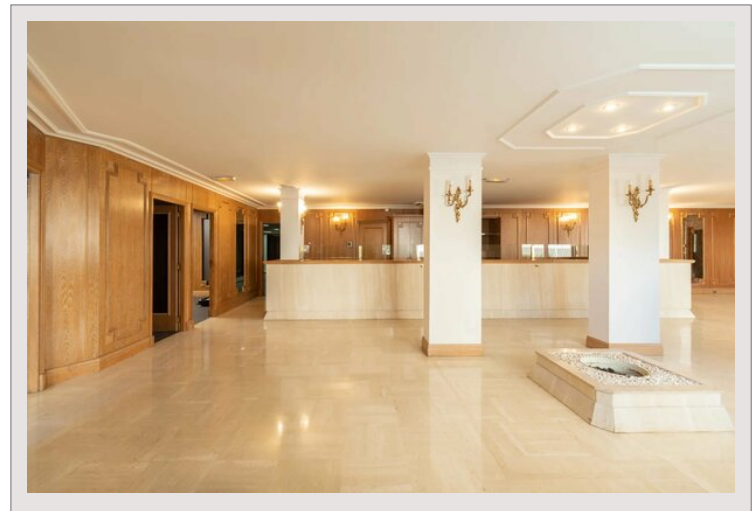

Métropole - Grands bureaux de plain pied

Location Monaco

Loyer sur demande

Type de produit	Appartement	Nb. pièces	-
Superficie hab.	1 132 m ²	Quartier	Carré d'Or
Vue	Vue dégagée	Ville	Monaco

Carré d'Or, dans une des résidences les plus prestigieuses de la Principauté de Monaco, grands bureaux d'une surface habitable de 1132 m², avec deux entrées indépendantes. Possibilité de diviser les bureaux en 2 lots.

Situés au 1er étage, de plain pied, ils disposent d'une entrée privative avec vitrine, ce qui permet de bénéficier d'une grande visibilité.

4 emplacements de parking avec accès direct aux bureaux.

Métropole - Grands bureaux de plain pied