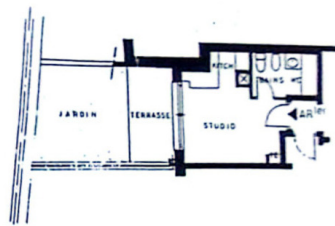

Situé au rez-de-chaussée d'un immeuble de standing, ce charmant studio entièrement rénové offre un cadre de vie calme, lumineux et confortable.

D'une surface intérieure de 24 m², il bénéficie d'un jardin privatif clos de 17 m² avec terrasse, pour une surface totale de 41 m². Usage mixte possible.

À LOUER - MONACO MONEGHETTI | STUDIO AVEC JARDIN PRIVATIF

NOM
BLOC A
ETAGE BEZ DE JARDIN
APPARTEMENT ...AR...
LOT N°.

À LOUER - MONACO MONEGHETTI | STUDIO AVEC JARDIN PRIVATIF