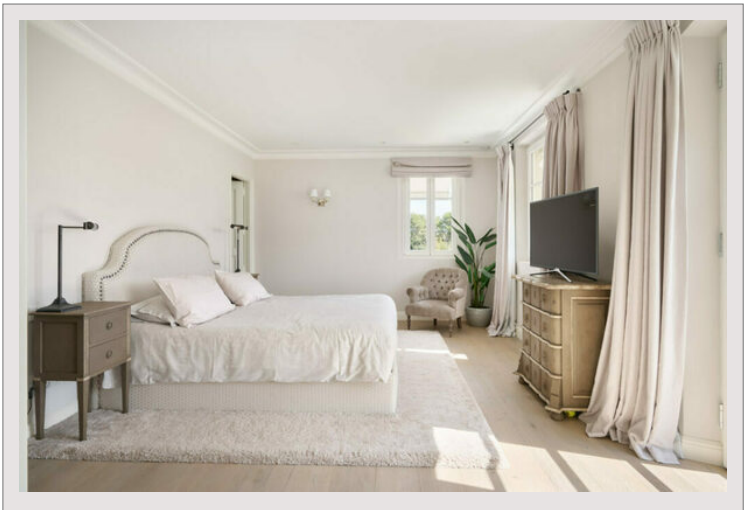

Domaine d'Exception avec Vue Mer, Tennis et Cinéma Privé