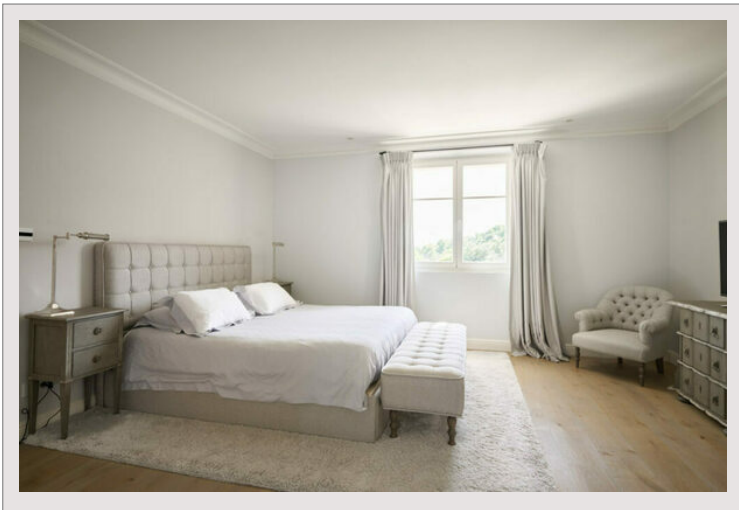

Domaine d'Exception avec Vue Mer, Tennis et Cinéma Privé