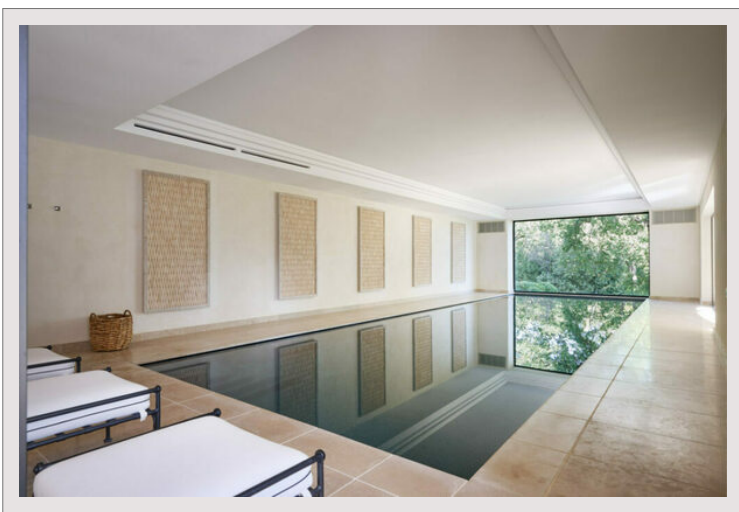

Domaine d'Exception avec Vue Mer, Tennis et Cinéma Privé