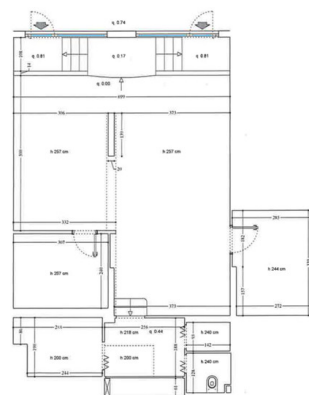

Fontvieille - Le Michelangelo: Spacieux local commercial de 85m2 au rez-de-chaussée

Vente Monaco

2 756 000 €

Situé dans le quartier de Fontvieille, ce local commercial en rez-de-chaussée offre un cadre fonctionnel et équilibré pour une activité professionnelle ou commerciale. Son implantation au sein d'une résidence reconnue garantit une utilisation fluide au quotidien.

Type de produit	Local	Nb. pièces	3
Superficie hab.	85 m²	Immeuble	Le Michelangelo
Vue	Ville	Quartier	Fontvieille
Exposition	Bonne exposition	Etat	Très bon état
Etage	RDC	Date de libération	1 Octobre 2026

Implanté dans l'immeuble Michelangelo, ce local bénéficie d'un environnement structuré et apprécié, au cœur d'un quartier monégasque à forte vocation économique. L'espace permet une organisation rationnelle et adaptable, répondant aux besoins de différentes activités commerciales.

La situation en rez-de-chaussée assure un accès direct, dans un secteur réputé pour sa praticité et son dynamisme maîtrisé. Fontvieille séduit par son équilibre entre activité professionnelle et qualité du cadre urbain, renforçant l'intérêt de ce bien.

Le bien est actuellement loué jusqu'au 30 Septembre 2026 au prix de 4.814,77 € TTC.

N'hésitez pas à nous contacter pour plus de détails ou organiser une visite.