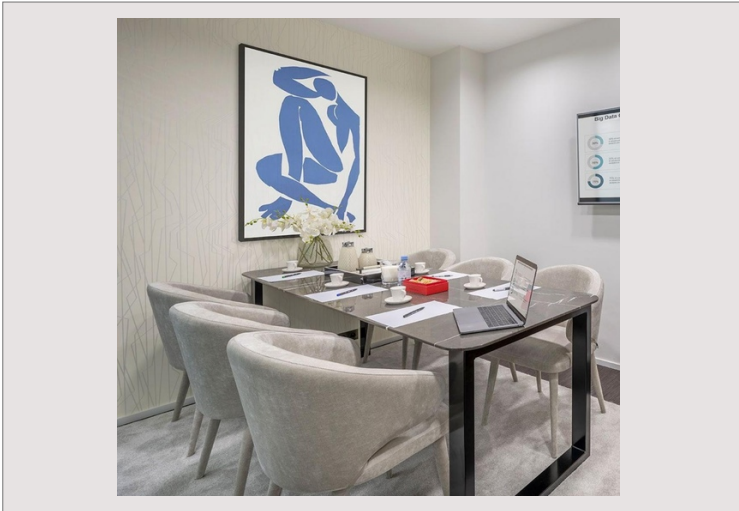

BUREAUX PRATIQUES À LOUER À FONTVIEILLE