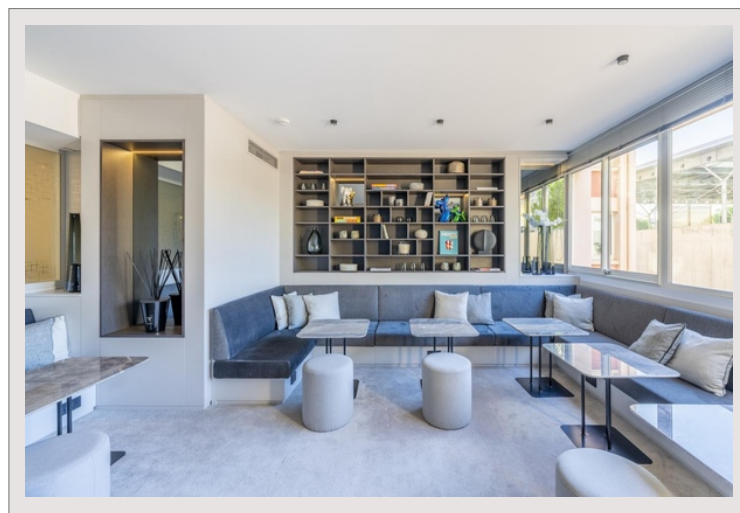

BUREAUX PRATIQUES À LOUER À FONTVIEILLE

Location Monaco

1 800 € / mois

+ Charges : 250 €

Sélection de bureaux meublés à Le Thalès, Fontvieille. Des espaces de travail idéaux pour les petites entreprises et les particuliers à Monaco.

Type de produit	Bureau	Nb. pièces	1
Superficie hab.	13 m²	Immeuble	Le Thalès
Vue	Ville	Quartier	Fontvieille
Exposition	Brillant	Etat	Bon état
Etage	7	Date de libération	Now

Bureaux meublés à louer dans un centre d'affaires moderne à Fontvieille, offrant un accès facile au quartier des affaires, à un grand centre commercial, aux restaurants et aux arrêts de bus. Situés dans un immeuble avec conciergerie, les espaces de travail sont idéaux pour les petites entreprises ou les professionnels particuliers à la recherche d'une adresse en Principauté.

Contactez-nous pour en savoir plus sur la sélection de bureaux disponibles dans l'immeuble.