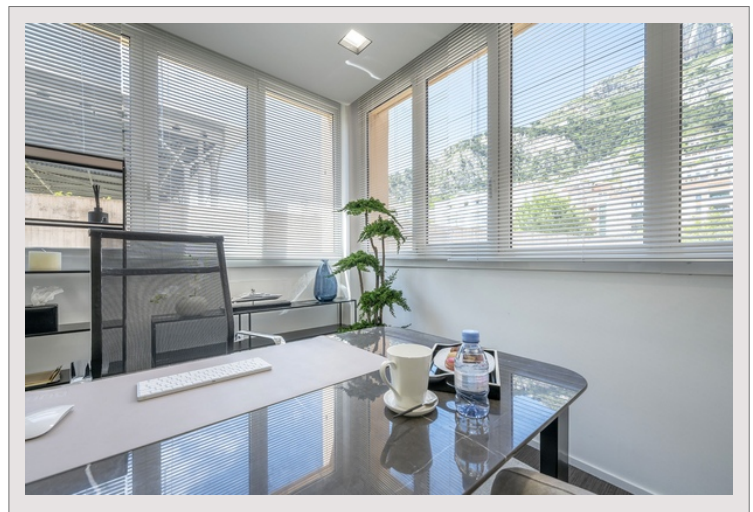

BUREAUX PRATIQUES À LOUER À FONTVIEILLE