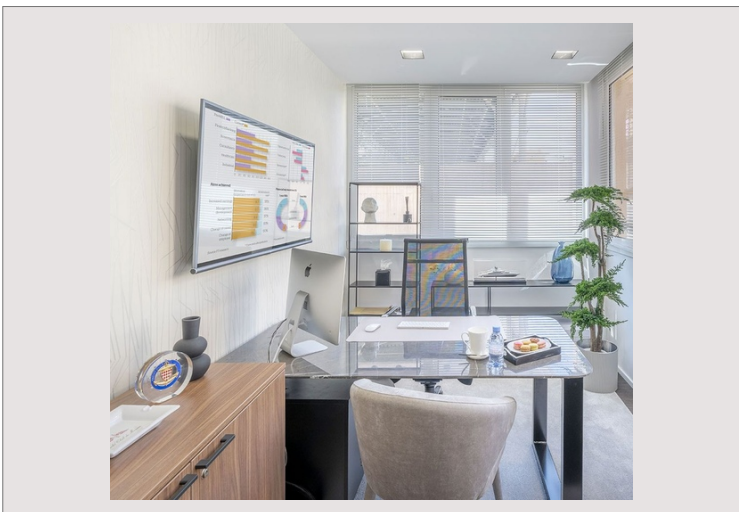

BUREAUX PRATIQUES À LOUER À FONTVIEILLE