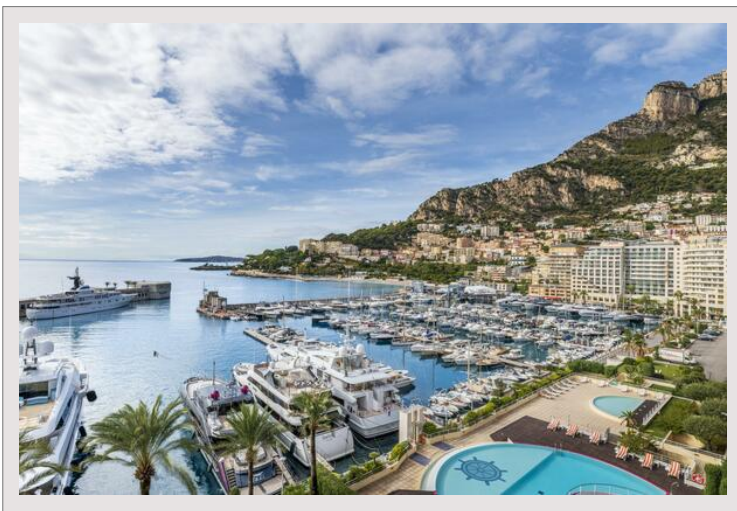

Somptueux appartement | 4-5 chambres | Prestations luxueuses | Vue à
360°

Vente Monaco

51 800 000 €

Luxeux appartement situé dans le quartier de Fontvieille, face à la mer Méditerranée. Ce bien d'exception d'une surface de 500 m² habitable et 200 m² de terrasse est un bijou de luxe et raffinement.

Type de produit	Appartement	Nb. pièces	5+
Superficie totale	750 m²	Nb. chambres	5
Superficie hab.	500 m²	Nb. parking	+5
Superficie terrasse	250 m²	Nb. caves	2
Vue	Panoramique	Immeuble	Palazzo Leonardo
Exposition	Sud-Ouest	Quartier	Fontvieille
Etage	High	Date de libération	Disponible

Ce bien d'exception offre une vue féérique à 360° sur la mer Méditerranée dans une résidence de haut standing située dans le quartier résidentiel de Fontvieille, à proximité de tous commerces, du Parc de la Roseaie, ainsi que du Port de plaisance de Cap d'Ail. Les résidents disposent d'une piscine extérieure et d'une salle de fitness en copropriété avec le Seaside Plaza.

Il se compose comme suit : 4 chambres spacieuses, chacune avec sa propre salle de bains en suite, 2 salons élégants et lumineux, idéals pour recevoir des invités, une grande cuisine familiale entièrement équipée, une salle à manger somptueuse, des bureaux/dressings offrant une flexibilité maximale pour l'organisation des espaces.

8 garages privés et 2 caves sont inclus.