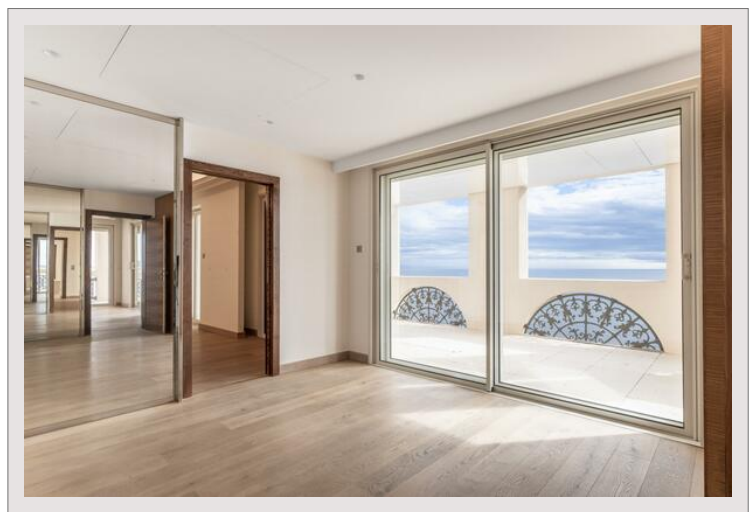

Somptueux appartement | 4-5 chambres | Prestations luxueuses | Vue à 360°