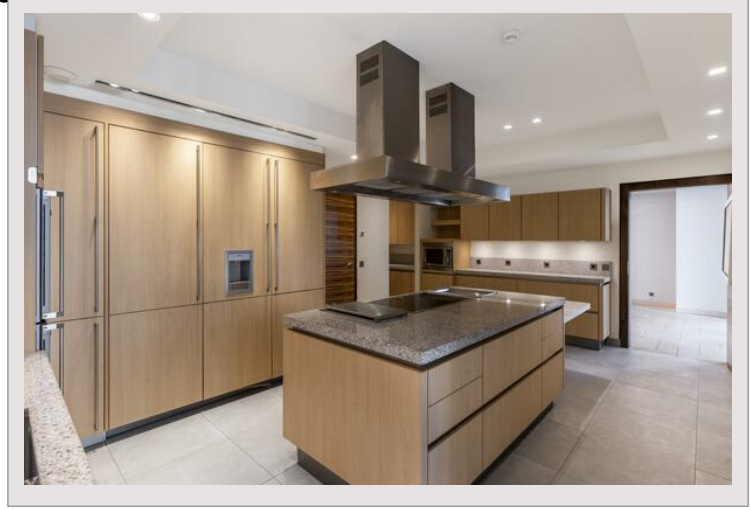

Somptueux appartement | 4-5 chambres | Prestations luxueuses | Vue à 360°