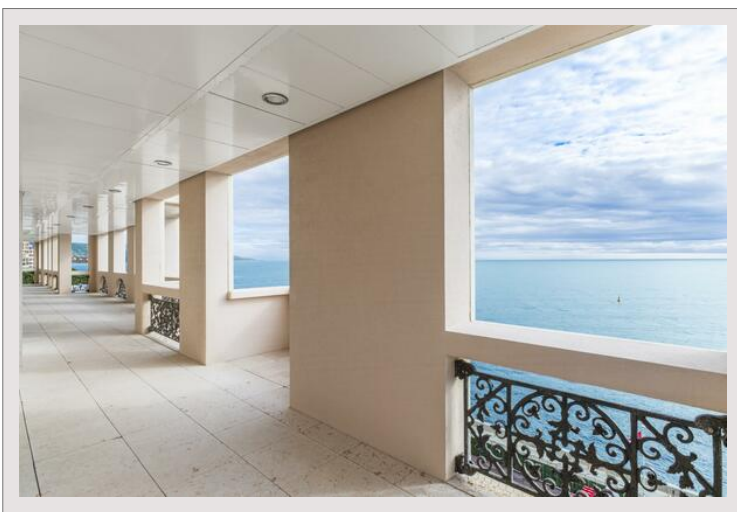

Somptueux appartement | 4-5 chambres | Prestations luxueuses | Vue à 360°