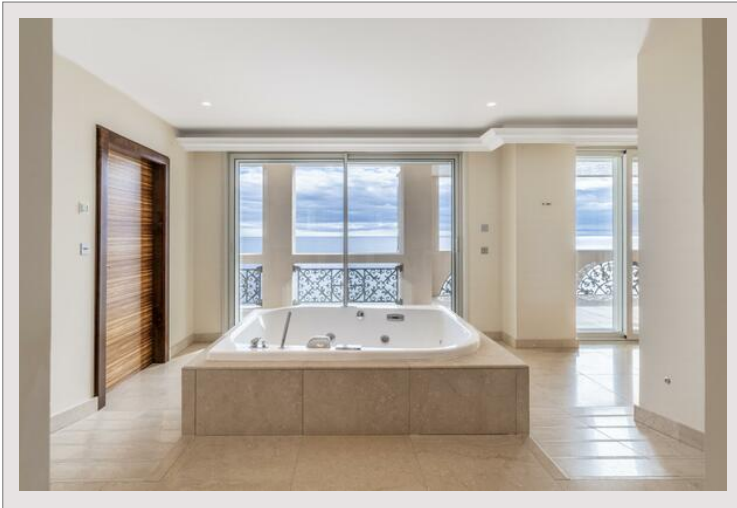

Somptueux appartement | 4-5 chambres | Prestations luxueuses | Vue à 360°