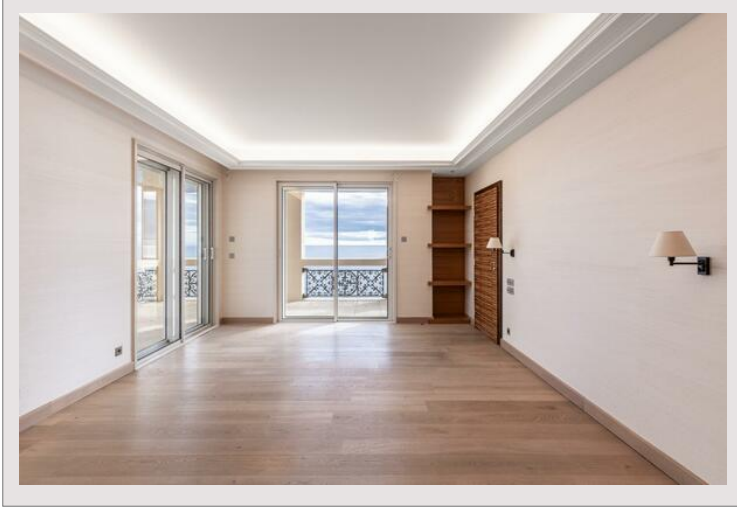

Somptueux appartement | 4-5 chambres | Prestations luxueuses | Vue à 360°