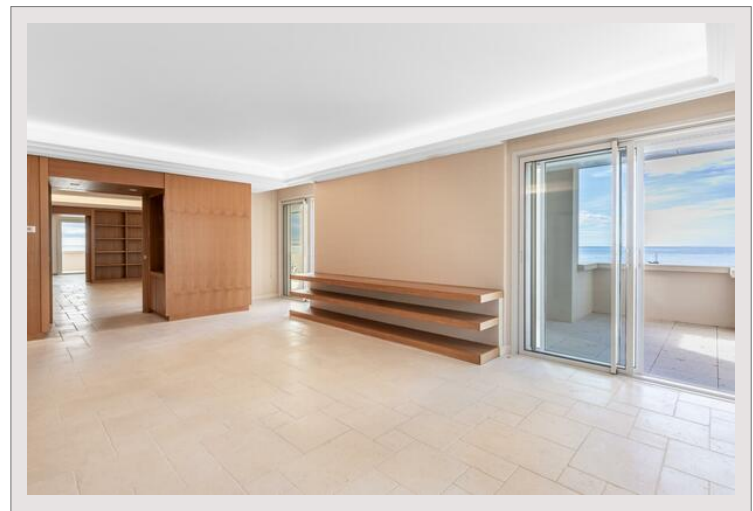

Somptueux appartement | 4-5 chambres | Prestations luxueuses | Vue à
360°

Vente Monaco

51 800 000 €

Luxeux appartement situé dans le quartier de Fontvieille, face à la mer Méditerranée. Ce bien d'exception d'une surface de 500 m² habitable et 200 m² de terrasse est un bijou de luxe et raffinement.

Type de produit	Appartement	Nb. pièces	5+
Superficie totale	750 m²	Nb. chambres	5
Superficie hab.	500 m²	Nb. parking	+5
Superficie terrasse	250 m²	Nb. caves	2
Vue	Panoramique	Immeuble	Palazzo Leonardo
Exposition	Sud-Ouest	Quartier	Fontvieille
Etage	High	Date de libération	Disponible

Ce bien d'exception offre une vue féérique à 360° sur la mer Méditerranée dans une résidence de haut standing située dans le quartier résidentiel de Fontvieille, à proximité de tous commerces, du Parc de la Roseaie, ainsi que du Port de plaisance de Cap d'Ail. Les résidents disposent d'une piscine extérieure et d'une salle de fitness en copropriété avec le Seaside Plaza.

Il se compose comme suit : 4 chambres spacieuses, chacune avec sa propre salle de bains en suite, 2 salons élégants et lumineux, idéals pour recevoir des invités, une grande cuisine familiale entièrement équipée, une salle à manger somptueuse, des bureaux/dressings offrant une flexibilité maximale pour l'organisation des espaces.

8 garages privés et 2 caves sont inclus.