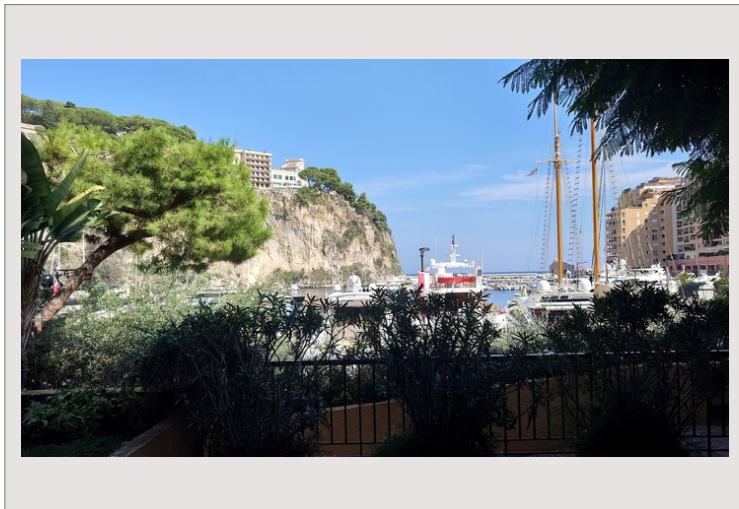

Grand bureau à Fontvieille

Vente Monaco

3 710 000 €

Grand bureau avec de grandes vitrines au rez-de-chaussée de l'immeuble Raphaël dans le port du quartier paisible de Fontvieille.

| | | | |
|-----------------|-----------------------|--------------------|-------------------|
| Type de produit | Bureau | Nb. pièces | 5 |
| Superficie hab. | 94 m ² | Immeuble | Raphael |
| Vue | Jardin | Quartier | Fontvieille |
| Exposition | Sud - rez-de-chaussée | Etat | Bon état |
| Etage | Ground floor | Date de libération | 30 September 2025 |

Beau bureau au rez-de-chaussée d'un immeuble chic avec une belle et grande fenêtre.

Ce bureau bien placé est situé dans un quartier charmant et calme entre le centre commercial et le port de Fontvieille.