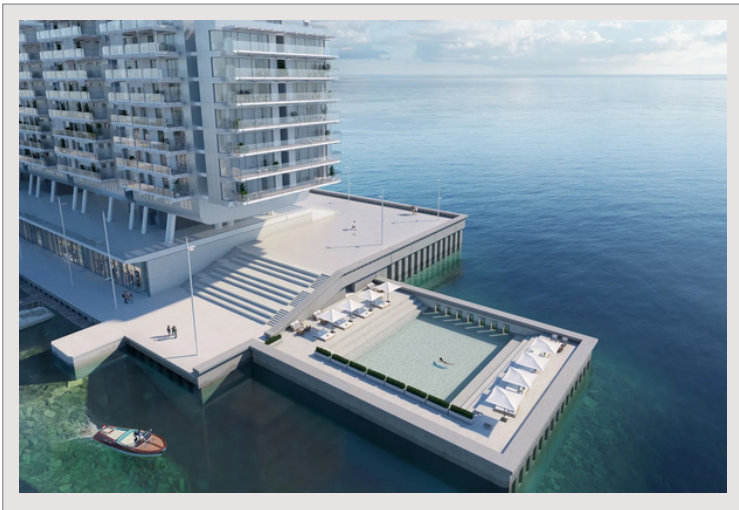

BELLE ET GRANDIOSE, TOUTE NEUVE, PROPRIÉTÉ DE 3 CHAMBRES