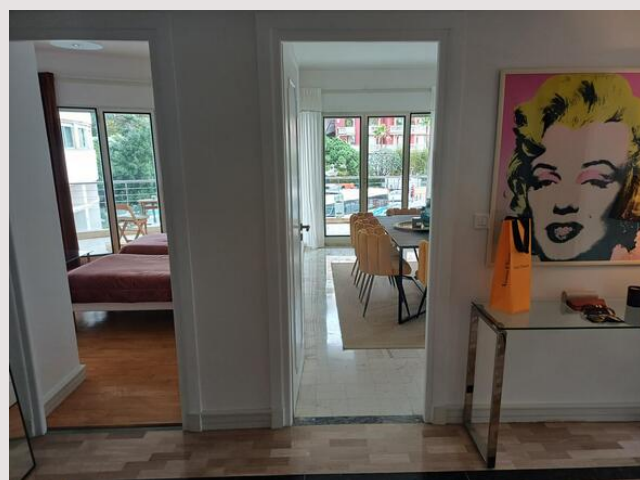

3P AVEC VUE SUR LE PORT ET LE CIRCUIT F1

Location Monaco

Type de produit	Appartement
Superficie totale	195 m ²
Etage	2
Date de libération	1 August 2026

Nb. pièces	3
Nb. chambres	2
Nb. parking	1
Nb. caves	1
Immeuble	Ermanno Palace
Quartier	Port

Loyer sur demande

Situé au 2e étage de l'Ermanno Palace, cet appartement bénéficie d'une vue directe sur le circuit du Grand Prix de Monaco, offrant un emplacement privilégié pendant l'événement le plus emblématique de la Principauté. L'appartement se compose d'une entrée, d'un salon avec coin repas, d'une cuisine séparée, de deux chambres et de deux salles de bains avec douche.

3P AVEC VUE SUR LE PORT ET LE CIRCUIT F1