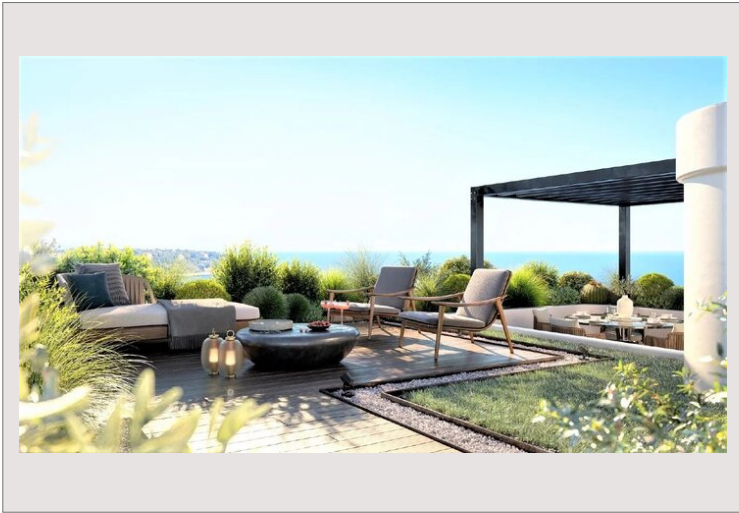

Monaco - La Rousse - Penthouse avec vue mer panoramique