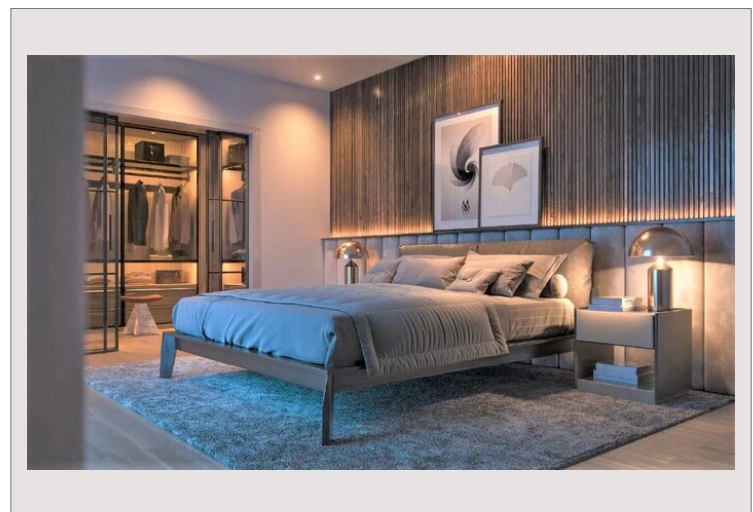

Monaco - La Rousse - Penthouse avec vue mer panoramique