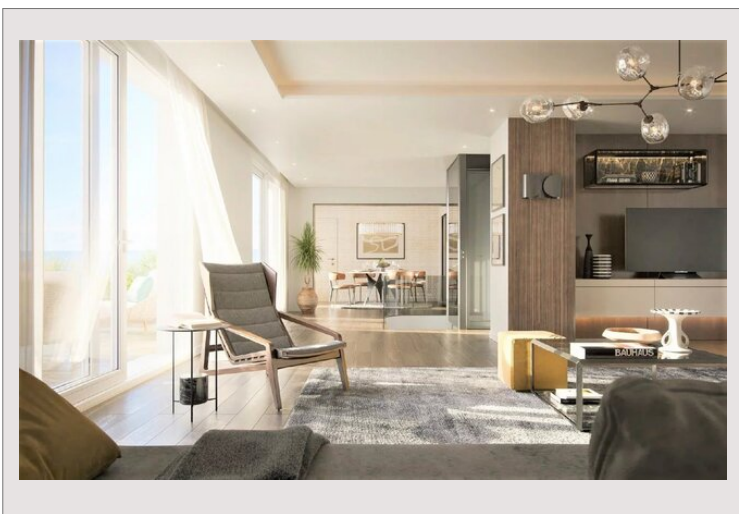

Monaco - La Rousse - Penthouse avec vue mer panoramique