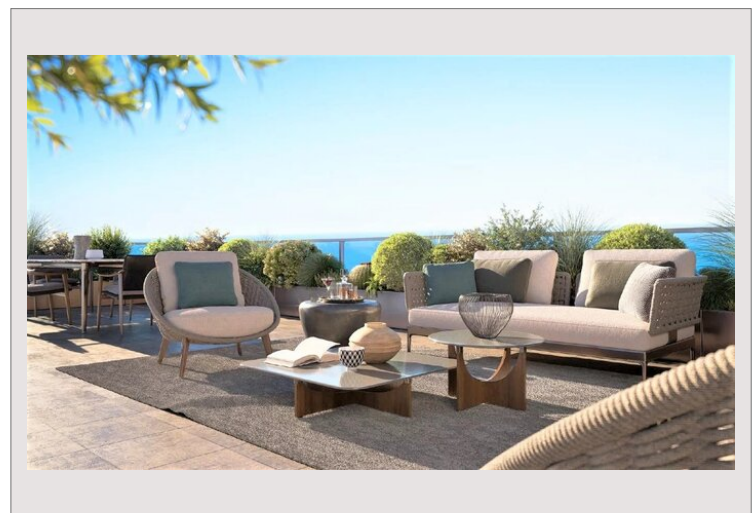

## Monaco - La Rousse - Penthouse avec vue mer panoramique

Location Monaco

50 000 € / mois

Au sein d'une résidence de luxe, magnifique penthouse d'environ 464 m<sup>2</sup> réparti sur trois niveaux, offrant une vue spectaculaire sur la mer.

Type de produit	Appartement	Nb. pièces	5
Superficie totale	464 m <sup>2</sup>	Nb. chambres	4
Superficie hab.	436 m <sup>2</sup>	Nb. parking	2
Superficie terrasse	28 m <sup>2</sup>	Immeuble	Villa Annonciade
Vue	Vue mer	Quartier	La Rousse - Saint Roman
Exposition	sud	Etat	Prestations luxueuses

Entièrement rénové avec un soin particulier apporté aux détails et aux finitions, il se compose d'un vaste salon, d'une salle à manger, d'une cuisine séparée, de quatre grandes chambres avec dressings et salles de bains en suite, de toilettes invités ainsi que d'une buanderie.

Le toit-terrace, accessible par ascenseur, dispose d'un espace lounge et d'un jacuzzi, idéal pour profiter pleinement du panorama.

Deux places de parking complètent ce bien d'exception.