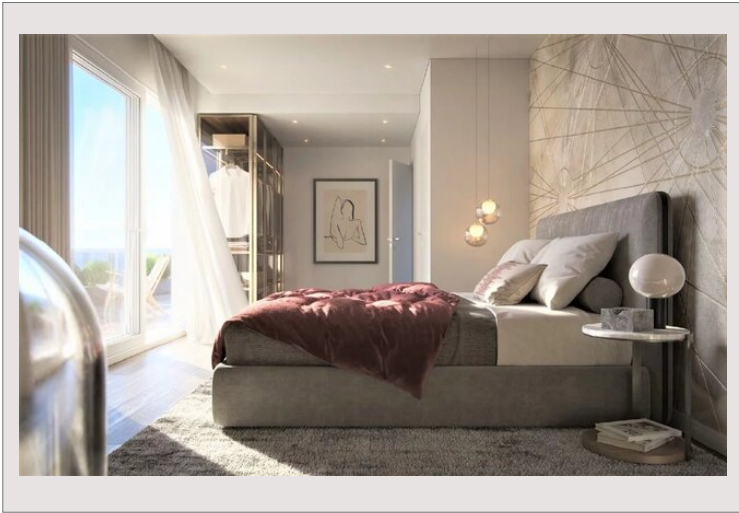

Monaco - La Rousse - Penthouse avec vue mer panoramique