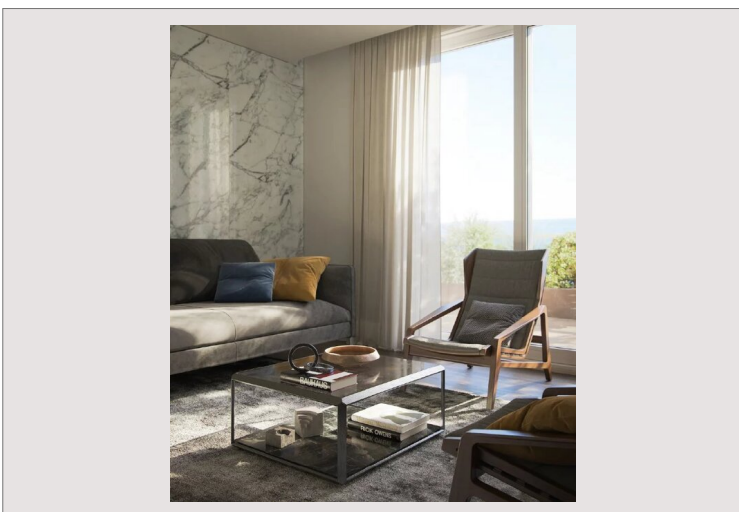

Monaco - La Rousse - Penthouse avec vue mer panoramique