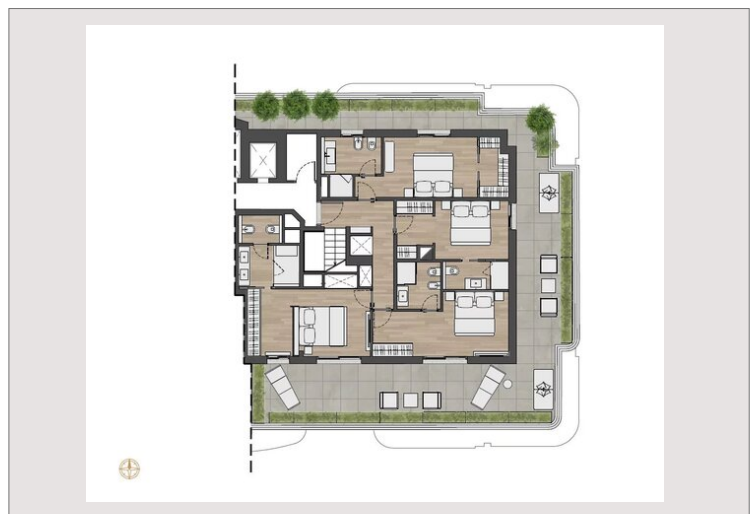

Monaco - La Rousse - Penthouse avec vue mer panoramique