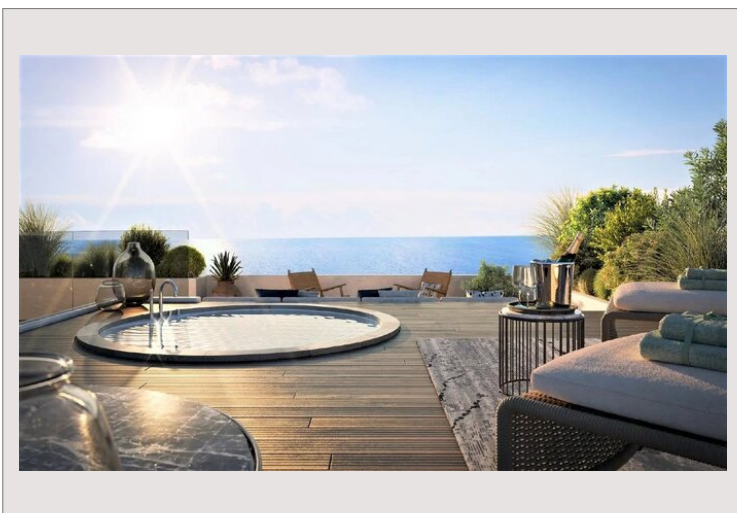

Le toit-terrace, accessible par ascenseur, dispose d'un espace lounge et d'un jacuzzi, idéal pour profiter pleinement du panorama.

Deux places de parking complètent ce bien d'exception.