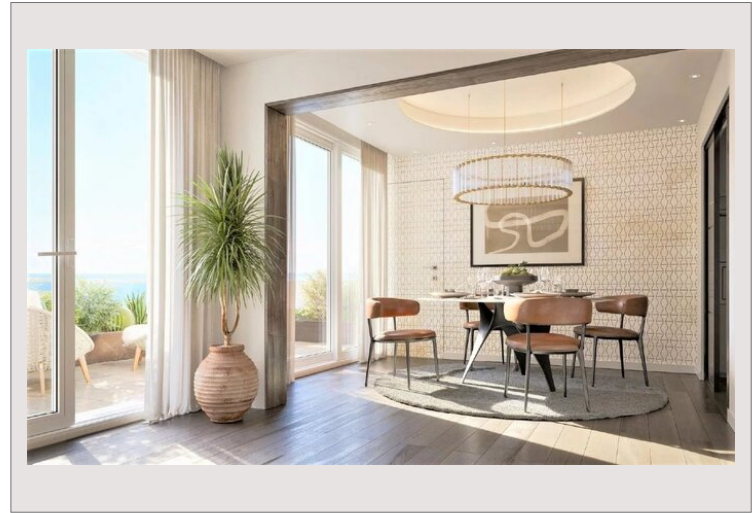

Monaco - La Rousse - Penthouse avec vue mer panoramique