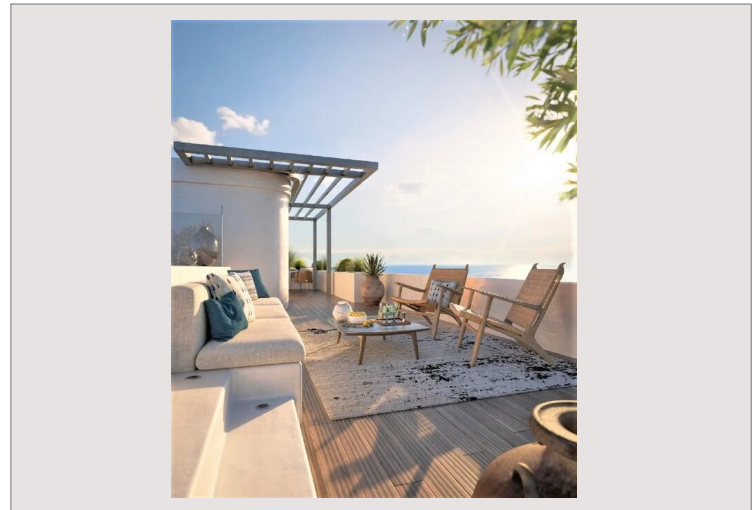

Monaco - La Rousse - Penthouse avec vue mer panoramique