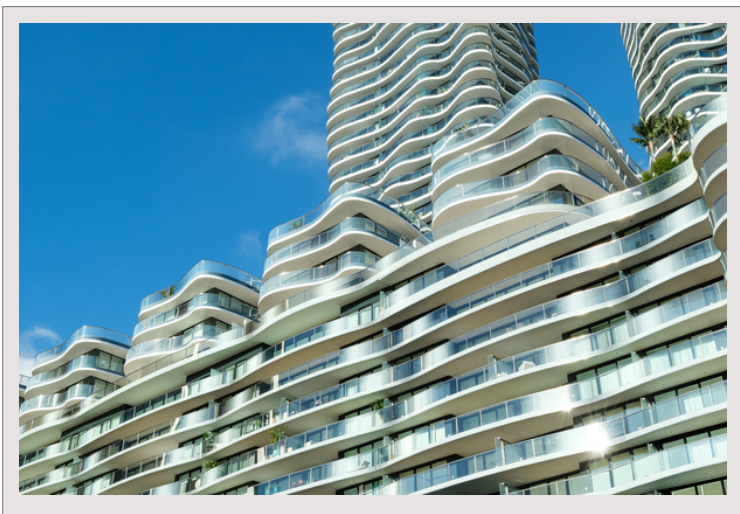

# 'N° 1 - BAY HOUSE, 4 CHAMBRES, ÉTAGES LES PLUS ÉLEVÉS - VUE SUR LA MER'

Vente Monaco

52 000 000 €

Magnifique maison avec 4 chambres, 4 salles de bains, 4 dressings, (le 4ème est un studio relié avec un couloir de bonne taille et une cuisine), un grand hall d'entrée, un grand salon / salle à manger donnant sur la mer et entouré d'un long balcon.

Appartement exceptionnel, probablement la meilleure position dans cette belle résidence. La Bay House est un nouveau développement luxueux, conçu et construit en utilisant les meilleurs matériaux (marbre, bois et pierre naturelle) dans le plus grand goût et la plus haute qualité. La propriété comprend une salle de sport et un spa, un service de conciergerie sur appel 24 heures sur 24, un service de voiturier pour garer les voitures, et les derniers systèmes technologiques dans le bâtiment. Ce magnifique appartement comprend des suites de 4 chambres, une grande cuisine équipée avec les meilleurs appareils électroménagers et des hectares d'espace supplémentaire, une buanderie, un garde-manger, un bureau spacieux, de nombreuses armoires et espaces de rangement supplémentaires, une cave et un parking pour 3 grandes voitures, directement devant la porte d'entrée.