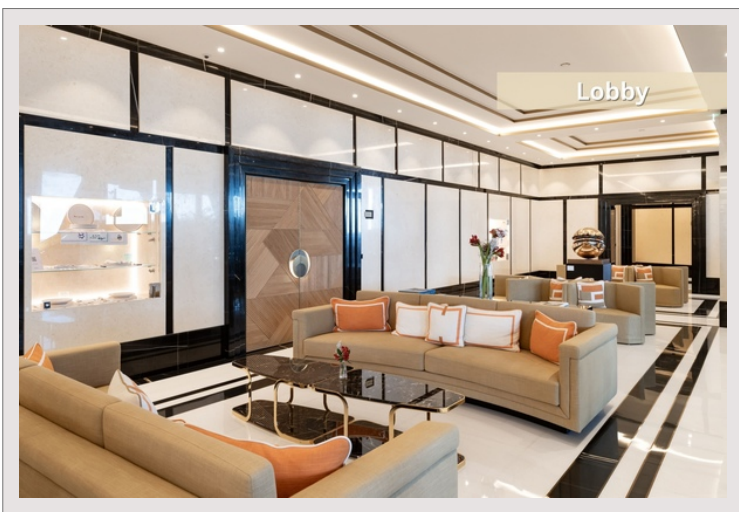

'N° 1 - BAY HOUSE, 4 CHAMBRES, ÉTAGES LES PLUS ÉLEVÉS - VUE SUR LA MER'