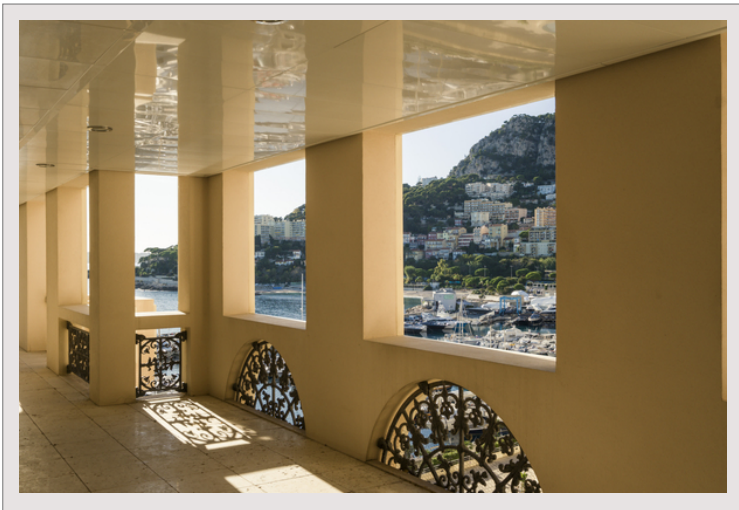

700 M² DE LUXE RAFFINÉ, STYLE VILLA