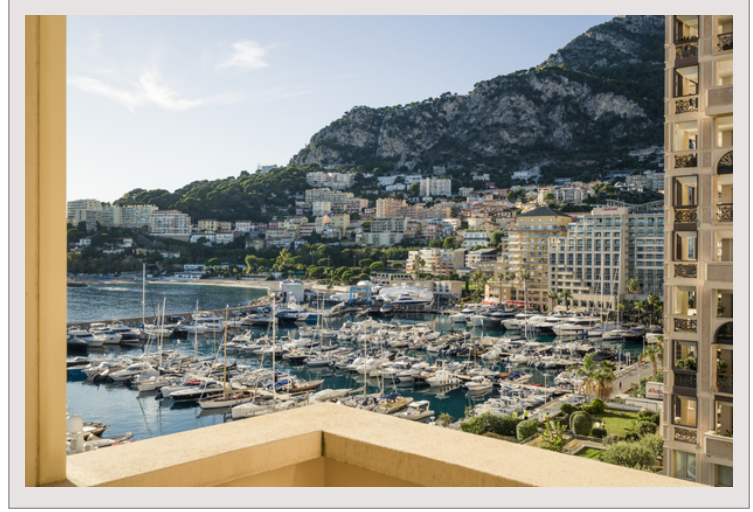

700 M² DE LUXE RAFFINÉ, STYLE VILLA