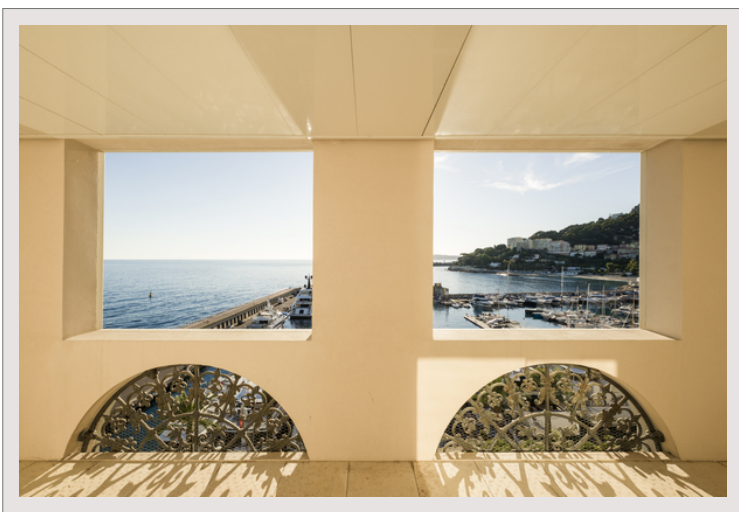

700 M² DE LUXE RAFFINÉ, STYLE VILLA