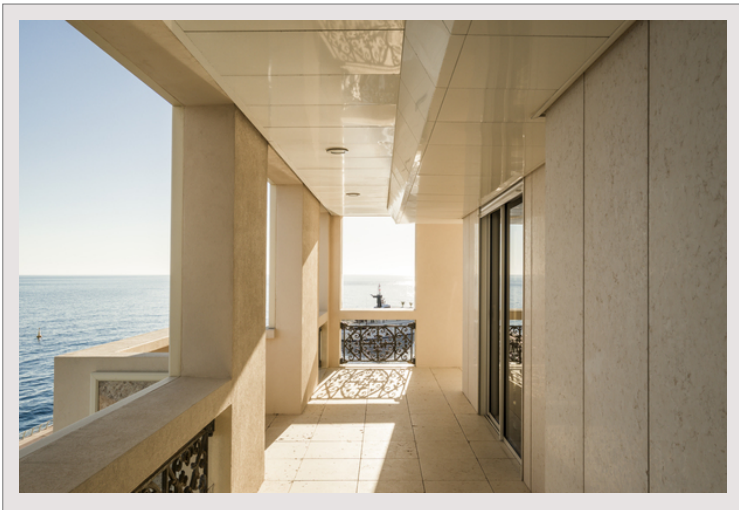

700 M² DE LUXE RAFFINÉ, STYLE VILLA