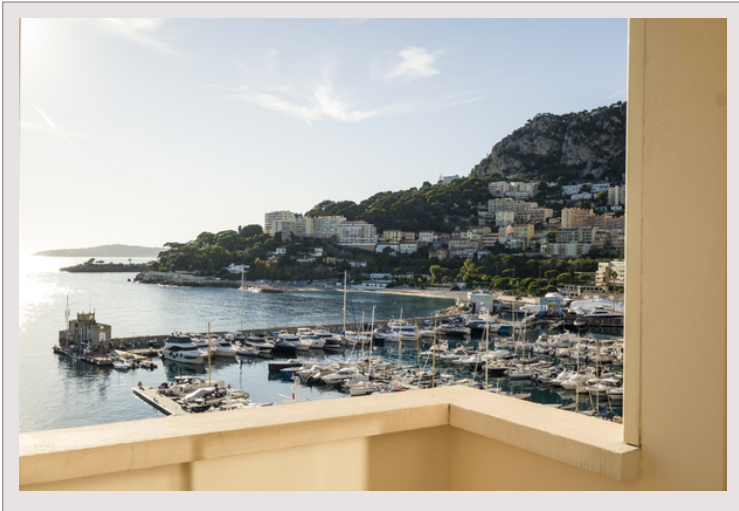

700 M² DE LUXE RAFFINÉ, STYLE VILLA