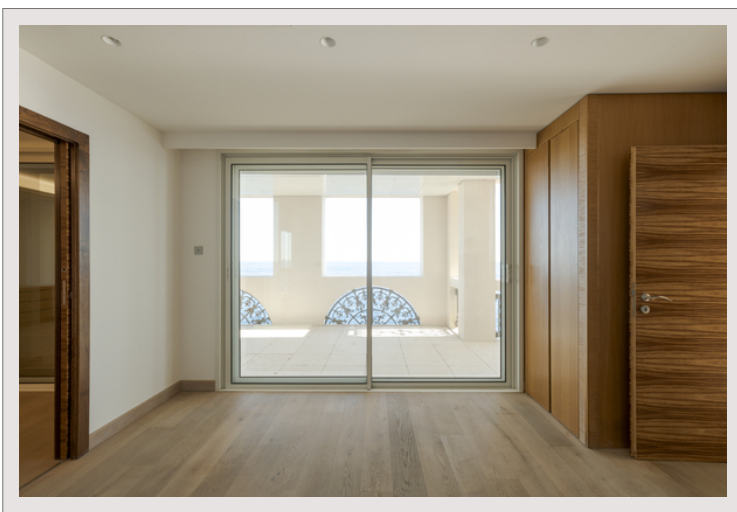

700 M² DE LUXE RAFFINÉ, STYLE VILLA