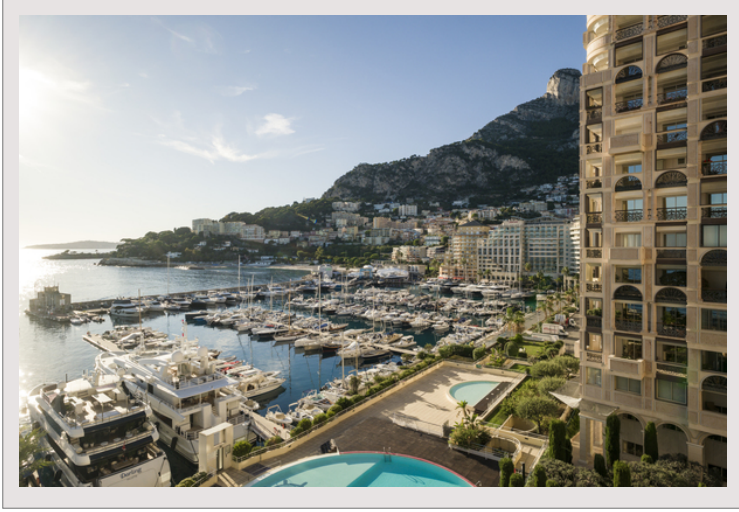

700 M² DE LUXE RAFFINÉ, STYLE VILLA