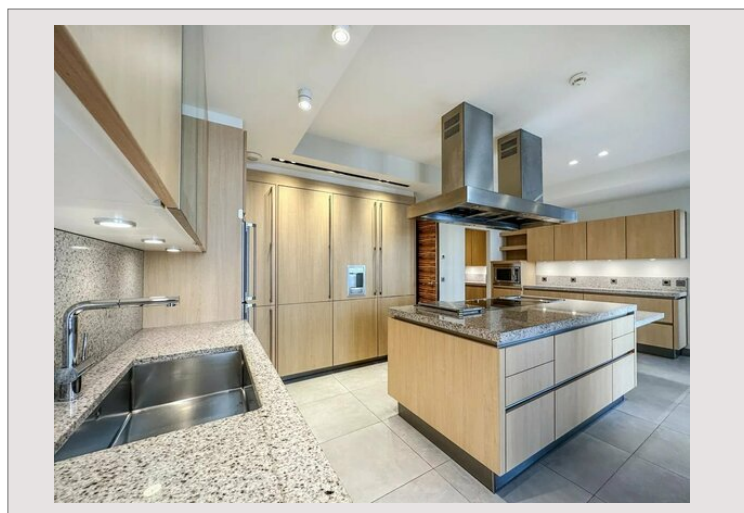

LEONARDO PALACE - ETAGE COMPLET