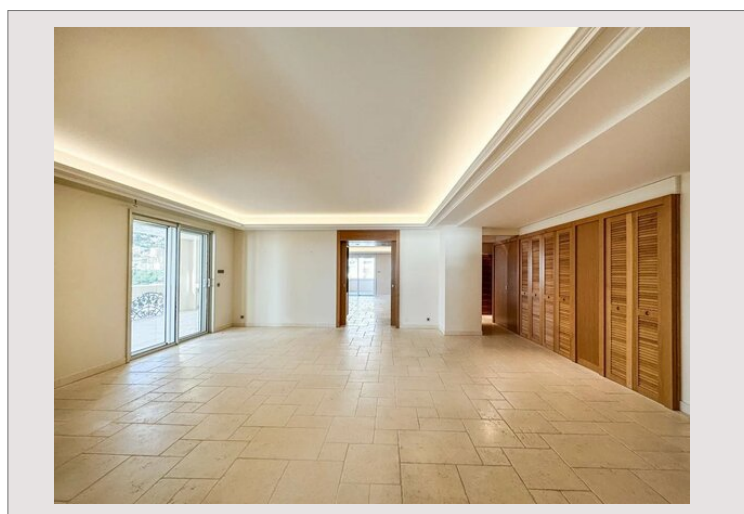

LEONARDO PALACE - ETAGE COMPLET