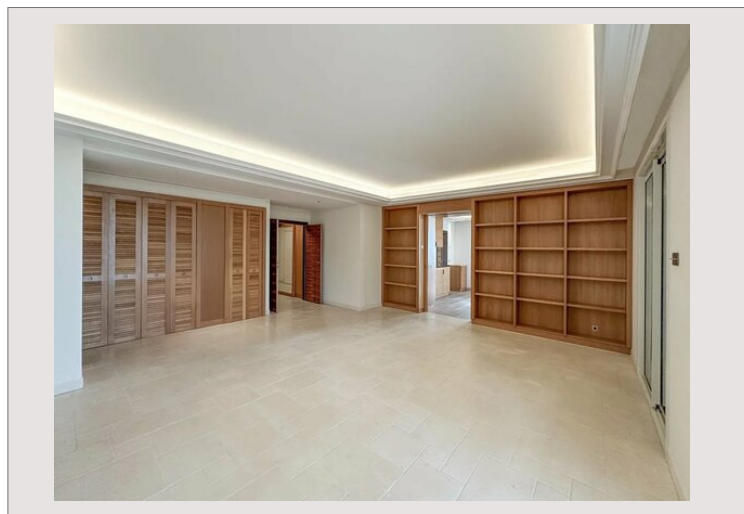

LEONARDO PALACE - ETAGE COMPLET