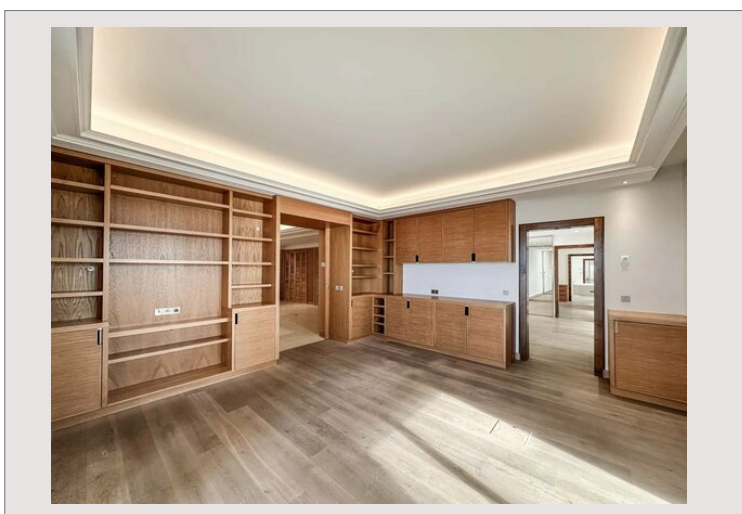

LEONARDO PALACE - ETAGE COMPLET